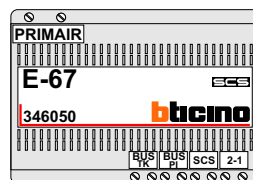

De twee stijgers echt OP de klemmen van E-67 aansluiten!

nelec  
INTERCOM MADE EASY

**DEURSTATION S-131V**

Haal de spanning van het systeem als je een module monteert of demonteert

Pot.vrij contact tbv deur opener