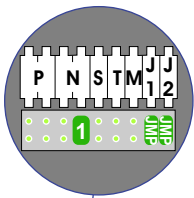

De twee stijgers echt OP de klemmen van E-67 aansluiten!

nelec  
INTERCOM MADE EASY

**DEURSTATION S-131V**

Haal de spanning van het systeem als je een module monteert of demonteert

Pot.vrij contact tbv deur opener

Max. 50 meter

Max. 100 meter systeemkabel tot laatste videofoon

nelec  
INTERCOM MADE EASY