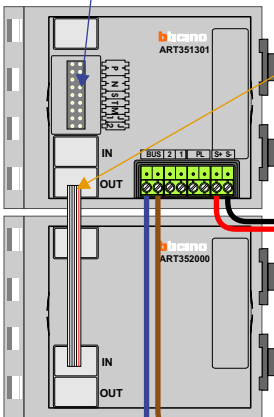


 = systeemkabel  
Bij andere getwiste kabel 66% afstand!  
Bij ongetwiste kabel max. 50 meter buitenpost naar videofoon.  
UTP op aanvraag.

**BUS 2-DRAADS**

Bij monteren/demonteren spanning eraf en voorkom defecten!

De twee stijgers echt OP de klemmen van E-67 aansluiten!

nelec  
INTERCOM MADE EASY

**DEURSTATION S-131V**

Haal de spanning van het systeem als je een module monteert of demonteert

Pot.vrij contact tbv deur opener

Max. 50 meter

Max. 100 meter systeemkabel tot laatste videofoon

nelec  
INTERCOM MADE EASY