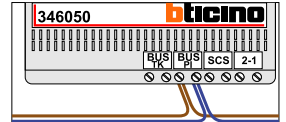

De twee stijgers echt OP de klemmen van E-67 aansluiten!

nelec  
INTERCOM MADE EASY

**DEURSTATION S-131V**

Haal de spanning van het systeem als je een module monteert of demonteert

Pot.vrij contact tbv deur opener