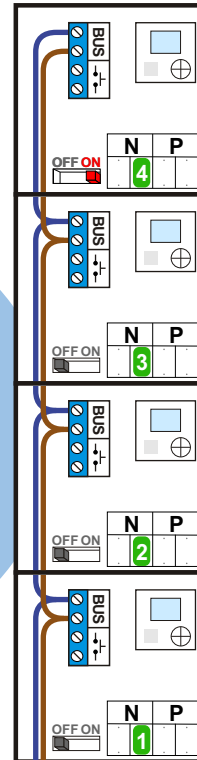


 = systeemkabel  
Bij andere getwiste kabel 66% afstand!  
Bij ongetwiste kabel max. 50 meter buitenpost naar videofoon.  
UTP op aanvraag.

**BUS 2-DRAADS**

Bij monteren/demonteren spanning eraf en voorkom defecten!

De twee stijgers echt OP de klemmen van E-67 aansluiten!

nelec  
INTERCOM MADE EASY

**DEURSTATION S-131V**

Haal de spanning van het systeem als je een module monteert of demonteert

Pot.vrij contact tbv deur opener

Max. 50 meter

Max. 100 meter systeemkabel tot laatste videofoon

nelec  
INTERCOM MADE EASY