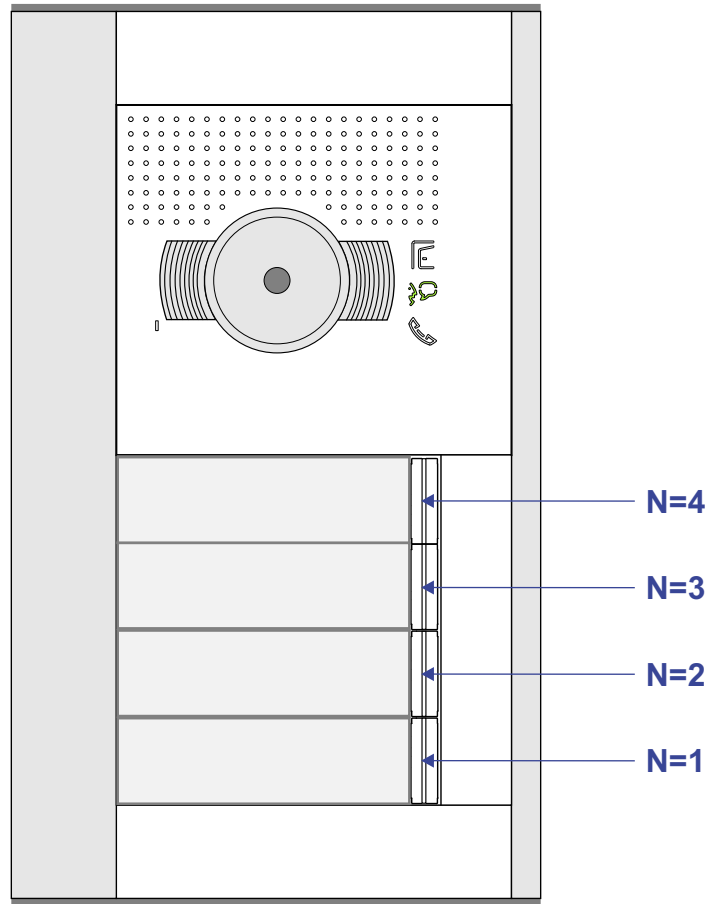


 = systeemkabel  
Bij andere getwiste kabel 66% afstand!  
Bij ongetwiste kabel max. 50 meter buitenpost naar videofoon.  
UTP op aanvraag.

**BUS 2-DRAADS**

Bij monteren/demonteren spanning eraf en voorkom defecten!

De twee stijgers echt OP de klemmen van E-67 aansluiten!

nelec  
INTERCOM MADE EASY

**DEURSTATION S-131V**

Haal de spanning van het systeem als je een module monteert of demonteert

Pot.vrij contact tbv deur opener

Max. 50 meter

Max. 100 meter systeemkabel tot laatste videofoon

nelec  
INTERCOM MADE EASY