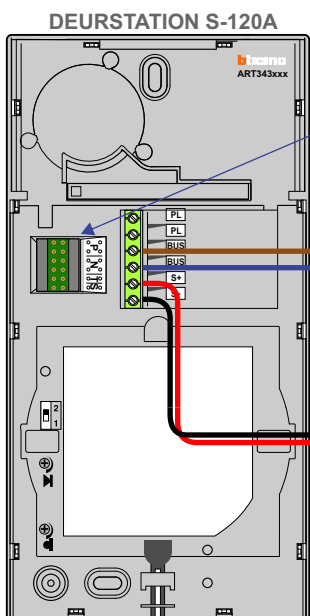

— = systeemkabel
 Bij andere getwiste kabel 66% afstand!
 Bij ongetwiste kabel max. 50 meter buitenpost naar videofoon.
 UTP op aanvraag.

Bij installaties zonder beeld maakt het niet uit *hoe* je de bus aansluit. De telefoons hoeven niet in serie en eindweerstand zijn niet nodig.

nelec
INTERCOM MADE EASY

Max. 100 meter

Max. 290 meter systeemkabel tot laatste deurtelefoon