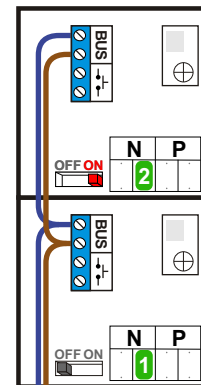

— = systeemkabel
 Bij andere getwiste kabel 66% afstand!
 Bij ongetwiste kabel max. 50 meter buitenpost naar videofoon.
 UTP op aanvraag.

Bij installaties zonder beeld maakt het niet uit *hoe* je de bus aansluit. De telefoons hoeven niet in serie en eindweerstand zijn niet nodig.

nelec
INTERCOM MADE EASY

Max. 100 meter

Max. 290 meter systeemkabel tot laatste deurtelefoon