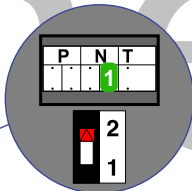

— = systeemkabel
 Bij andere getwiste kabel 66% afstand!
 Bij ongetwiste kabel max. 50 meter buitenpost naar videofoon.
 UTP op aanvraag.

Bij installaties zonder beeld maakt het niet uit *hoe* je de bus aansluit. De telefoons hoeven niet in serie en eindweerstand zijn niet nodig.

nelec
INTERCOM MADE EASY

Max. 100 meter

Max. 290 meter systeemkabel tot laatste deurtelefoon