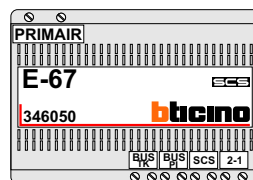

VideoVerdeler

De aders moeten echt **OP** de klemmen doorgelust worden!

DEURSTATION S-131V

Pot.vrij contact tbv deur opener

nelec
INTERCOM MADE EASY