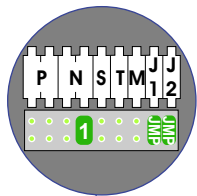

— = systeemkabel
 Bij andere getwiste kabel 66% afstand!
 Bij ongetwiste kabel max. 50 meter buitenpost naar videofoon.
 UTP op aanvraag.

BUS 2-DRAADS

Bij monteren/demonteren spanning eraf en voorkom defecten!

VideoVerdeler

De aders moeten echt **OP** de klemmen doorgelust worden!

DEURSTATION S-131V

Pot.vrij contact tbv deur opener

nelec
INTERCOM MADE EASY