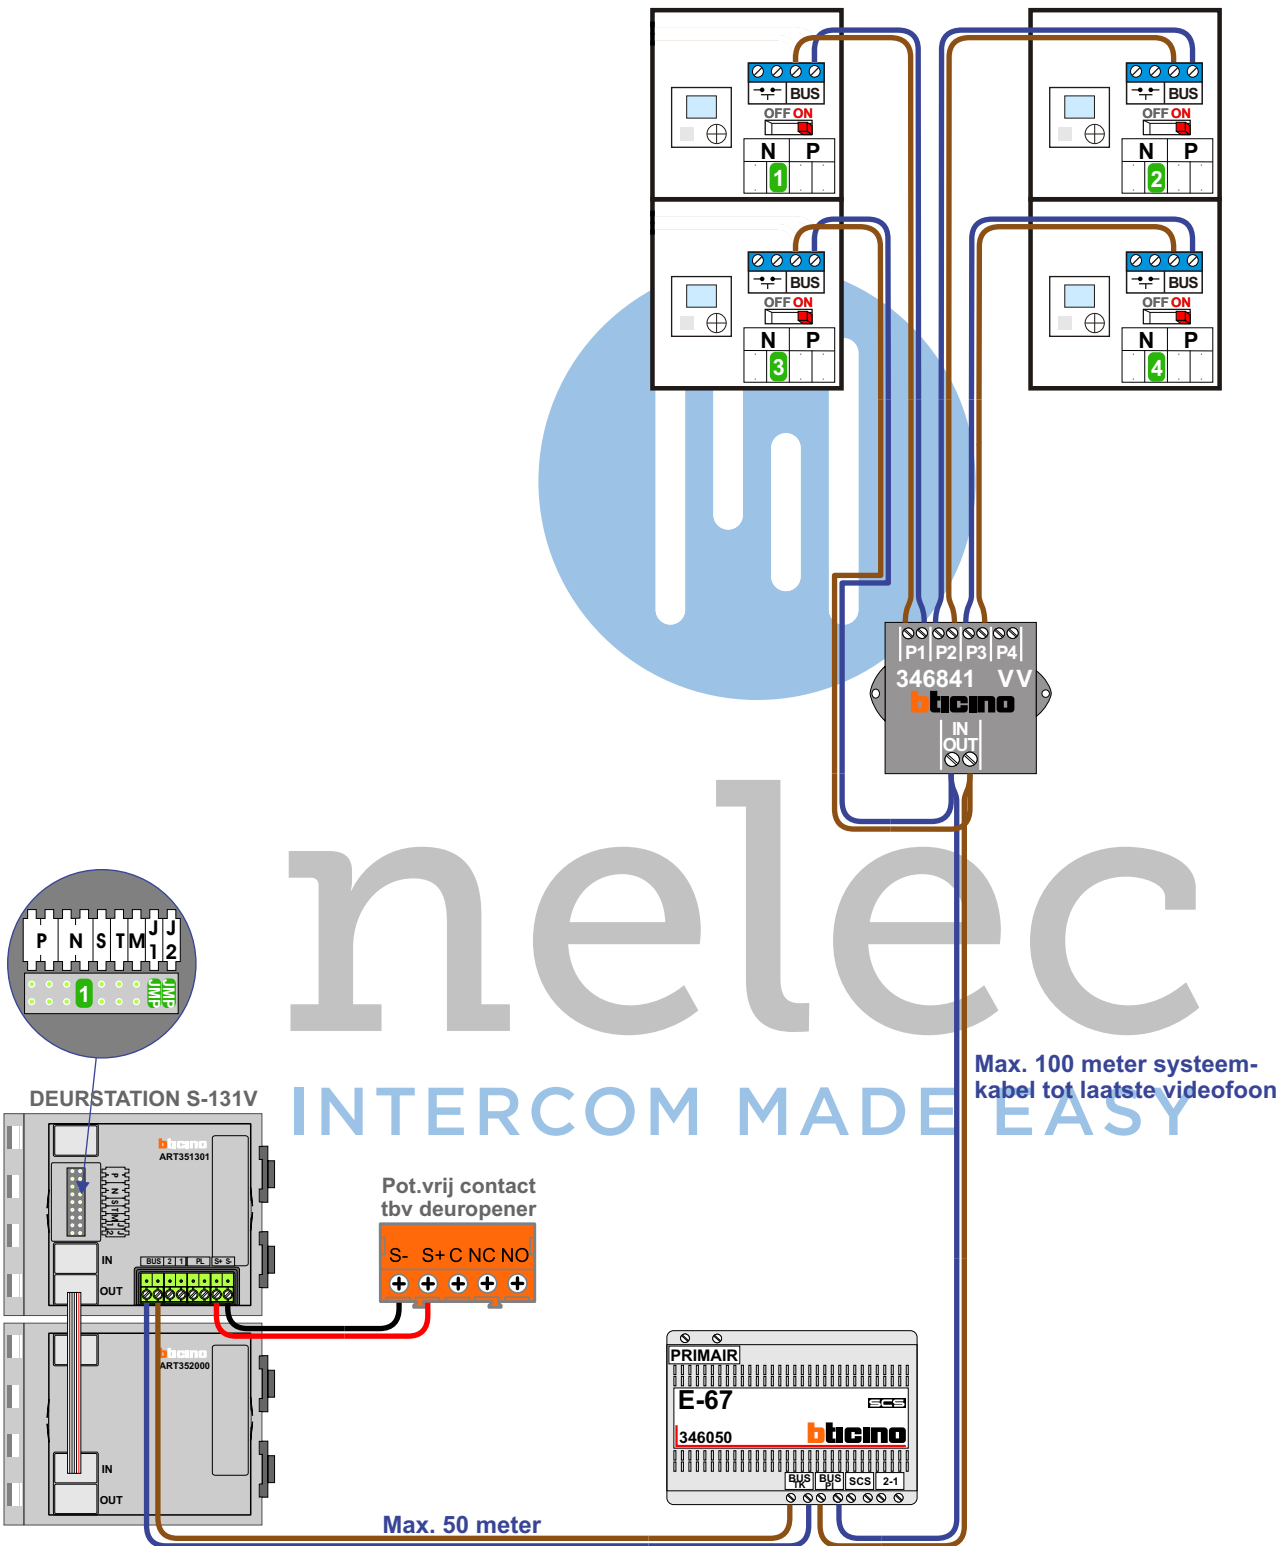

— = systeemkabel
 Bij andere getwiste kabel 66% afstand!
 Bij ongetwiste kabel max. 50 meter buitenpost naar videofoon.
 UTP op aanvraag.

BUS 2-DRAADS

Bij monteren/demonteren spanning eraf en voorkom defecten!

VideoVerdeler

De aders moeten echt **OP** de klemmen doorgelust worden!

DEURSTATION S-131V

Pot.vrij contact tbv deur opener

nelec
INTERCOM MADE EASY