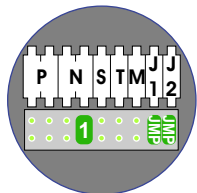

M-40

De aders moeten echt **OP** de connector doorgelust worden!

VideoVerdeler

De aders moeten echt **OP** de klemmen doorgelust worden!

Pot.vrij contact tbv deuropener

Haal de spanning van het systeem als je een module monteert of demonteert

Max. 100 meter systeemkabel tot laatste videofoon

Max. 50 meter

nelec
INTERCOM MADE EASY