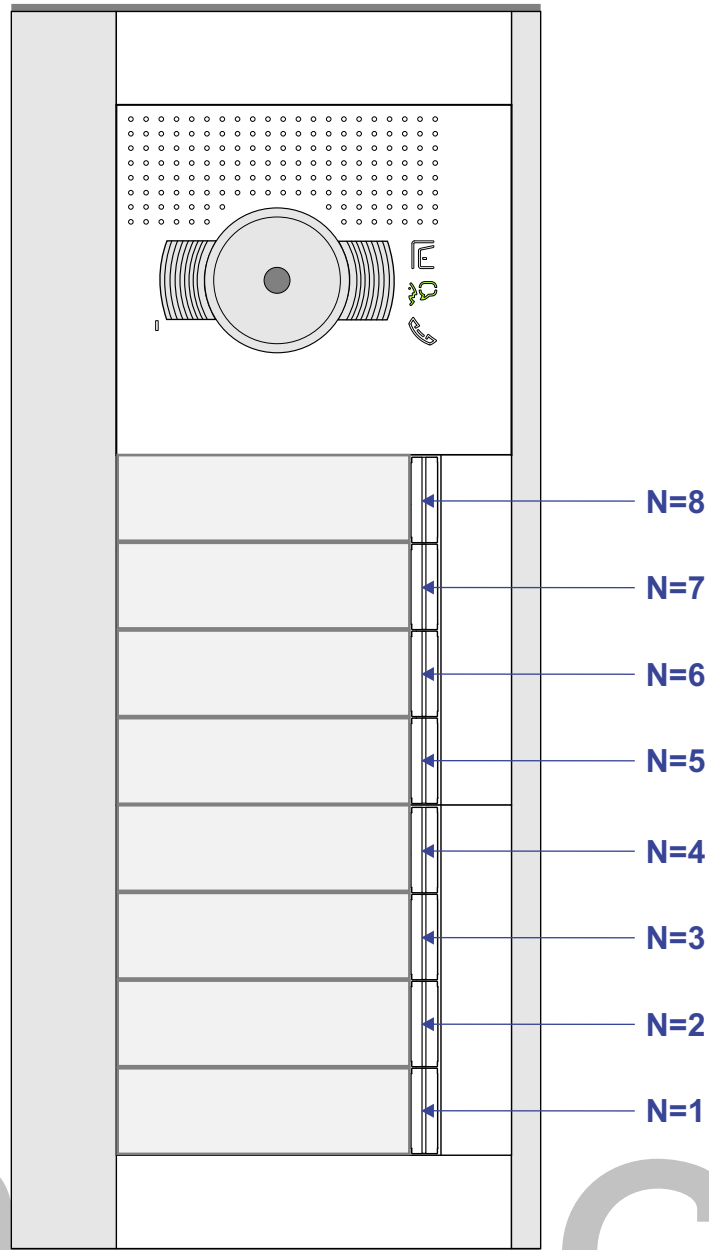

— = systeemkabel
 Bij andere getwiste kabel 66% afstand!
 Bij ongetwiste kabel max. 50 meter buitenpost naar videofoon.
 UTP op aanvraag.

BUS 2-DRAADS

Bij monteren/demonteren spanning eraf en voorkom defecten!

M-40

De aders moeten echt **OP** de connector doorgelust worden!

VideoVerdeler

De aders moeten echt **OP** de klemmen doorgelust worden!

Pot.vrij contact tbv deuropener

Haal de spanning van het systeem als je een module monteert of demonteert

Max. 100 meter systeemkabel tot laatste videofoon

Max. 50 meter

nelec
INTERCOM MADE EASY