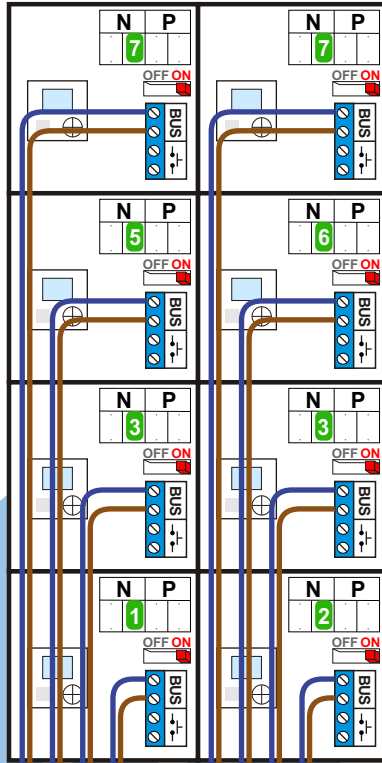

— = systeemkabel
 Bij andere getwiste kabel 66% afstand!
 Bij ongetwiste kabel max. 50 meter buitenpost naar videofoon.
 UTP op aanvraag.

BUS 2-DRAADS

Bij monteren/demonteren spanning eraf en voorkom defecten!

M-40

De aders moeten echt **OP** de connector doorgelust worden!

VideoVerdeler

De aders moeten echt **OP** de klemmen doorgelust worden!

Pot.vrij contact tbv deuropener

Haal de spanning van het systeem als je een module monteert of demonteert

Max. 100 meter systeemkabel tot laatste videofoon

Max. 50 meter

nelec
INTERCOM MADE EASY