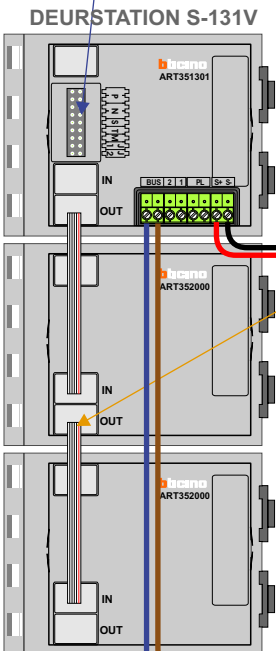

— = systeemkabel
 Bij andere getwiste kabel 66% afstand!
 Bij ongetwiste kabel max. 50 meter buitenpost naar videofoon.
 UTP op aanvraag.

BUS 2-DRAADS

Bij monteren/demonteren spanning eraf en voorkom defecten!

M-40

De aders moeten echt **OP** de connector doorgelust worden!

VideoVerdeler

De aders moeten echt **OP** de klemmen doorgelust worden!

Pot.vrij contact tbv deuropener

Haal de spanning van het systeem als je een module monteert of demonteert

Max. 100 meter systeemkabel tot laatste videofoon

Max. 50 meter

nelec
INTERCOM MADE EASY