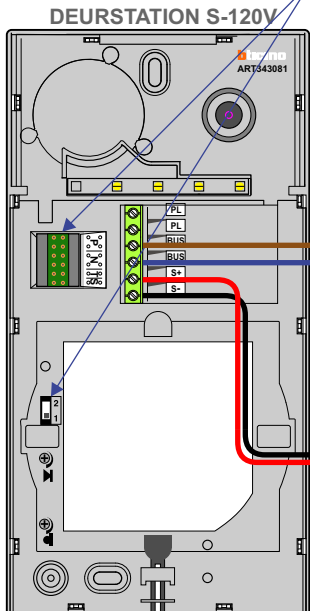

 = **stroomkabel**
 Bij andere getwiste
 kabel 66% afstand!
 Bij ongetwiste kabel
 max. 50 meter buiten-
 post naar videofoon.
 UTP op aanvraag.

BUS 2-DRAADS

Bij monteren/demonteren
 spanning eraf
 en voorkom defecten!

M-70

Español
Deutsch
Nederlands

Videofon werkt pas
 na instellen van
 taal, datum en tijd.

M-70

De aders moeten
 echt **OP** de connector
 doorgelust worden!

Verwijder bij
 deze jumper 1

Max. 50 meter

Max. 50 meter

Max. 100 meter systeem-
 kabel tot laatste videofon

 = **stroomkabel**
 Bij andere getwiste
 kabel 66% afstand!
 Bij ongetwiste kabel
 max. 50 meter buiten-
 post naar videofoon.
 UTP op aanvraag.

BUS 2-DRAADS

Bij monteren/demonteren
 spanning eraf
 en voorkom defecten!

M-70

Videofoon werkt pas
 na instellen van
 taal, datum en tijd.

M-70

De aders moeten
 echt **OP** de connector
 doorgelust worden!

Max. 50 meter