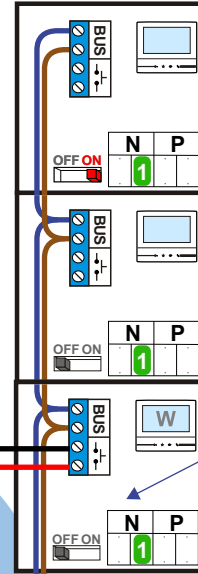

 = **stroomkabel**
 Bij andere getwiste
 kabel 66% afstand!
 Bij ongetwiste kabel
 max. 50 meter buiten-
 post naar videofoon.
 UTP op aanvraag.

BUS 2-DRAADS

Bij monteren/demonteren
 spanning eraf
 en voorkom defecten!

M-70

Español
Deutsch
Nederlands

Videofon werkt pas
 na instellen van
 taal, datum en tijd.

M-70

De aders moeten
 echt **OP** de connector
 doorgelust worden!

Verwijder bij
 deze jumper 1

Max. 50 meter

Max. 50 meter

Max. 100 meter systeem-
 kabel tot laatste videofon

 = **stroomkabel**
 Bij andere getwiste
 kabel 66% afstand!
 Bij ongetwiste kabel
 max. 50 meter buiten-
 post naar videofoon.
 UTP op aanvraag.

BUS 2-DRAADS

Pot.vrij contact
 tbv deuropener

Max. 50 meter

Max. 100 meter systeem-
 kabel tot laatste videofoon