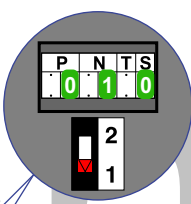

Bij monteren/demonteren
 spanning eraf
 en voorkom defecten!

M-70

Videofoon werkt pas
 na instellen van
 taal, datum en tijd.

M-70

De aders moeten
 echt **OP** de connector
 doorgelust worden!

Max. 50 meter