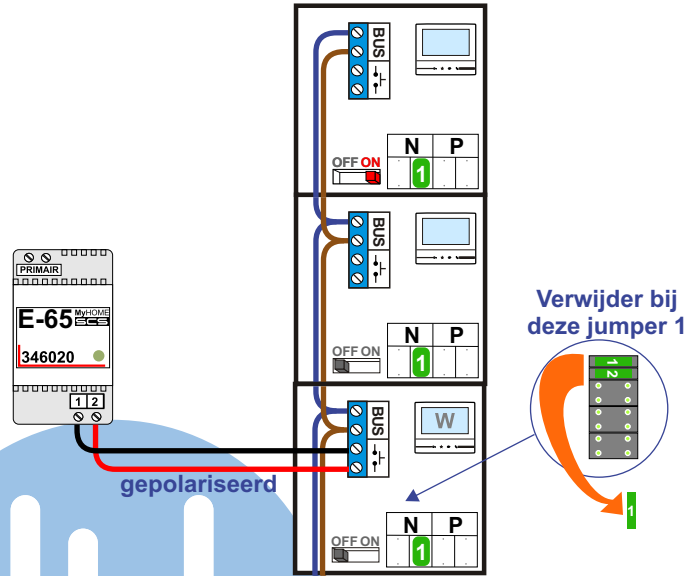

M-70

Español
Deutsch
Nederlands

Videofon werkt pas
 na instellen van
 taal, datum en tijd.

M-70

De aders moeten
 echt **OP** de connector
 doorgelust worden!

Verwijder bij
 deze jumper 1

Max. 50 meter

Max. 50 meter

Max. 100 meter systeem-
 kabel tot laatste videofon

 = **stroomkabel**
 Bij andere getwiste
 kabel 66% afstand!
 Bij ongetwiste kabel
 max. 50 meter buiten-
 post naar videofoon.
 UTP op aanvraag.

BUS 2-DRAADS

Bij monteren/demonteren
 spanning eraf
 en voorkom defecten!

M-70

Videofoon werkt pas
 na instellen van
 taal, datum en tijd.

M-70

De aders moeten
 echt **OP** de connector
 doorgelust worden!

Max. 50 meter

Pot.vrij contact
 tbv deuropener

Max. 50 meter

Max. 100 meter systeem-
 kabel tot laatste videofoon