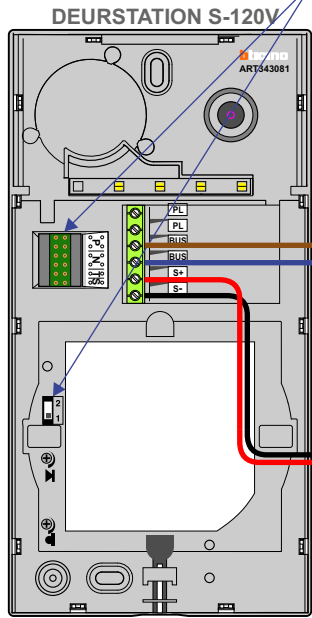

Max. 100 meter systeem-
 kabel tot laatste videofon

 = **stroomkabel**
 Bij andere getwiste
 kabel 66% afstand!
 Bij ongetwiste kabel
 max. 50 meter buiten-
 post naar videofoon.
 UTP op aanvraag.

BUS 2-DRAADS

Bij monteren/demonteren
 spanning eraf
 en voorkom defecten!

M-70

Videofoon werkt pas
 na instellen van
 taal, datum en tijd.

M-70

De aders moeten
 echt **OP** de connector
 doorgelust worden!

Max. 50 meter

Pot.vrij contact
 tbv deuropener

Max. 50 meter

Max. 100 meter systeem-
 kabel tot laatste videofoon