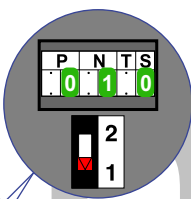

M-70

Español
Deutsch
Nederlands

Videofon werkt pas
 na instellen van
 taal, datum en tijd.

M-70

De aders moeten
 echt **OP** de connector
 doorgelust worden!

Verwijder bij
 deze jumper 1

Max. 50 meter

Max. 50 meter