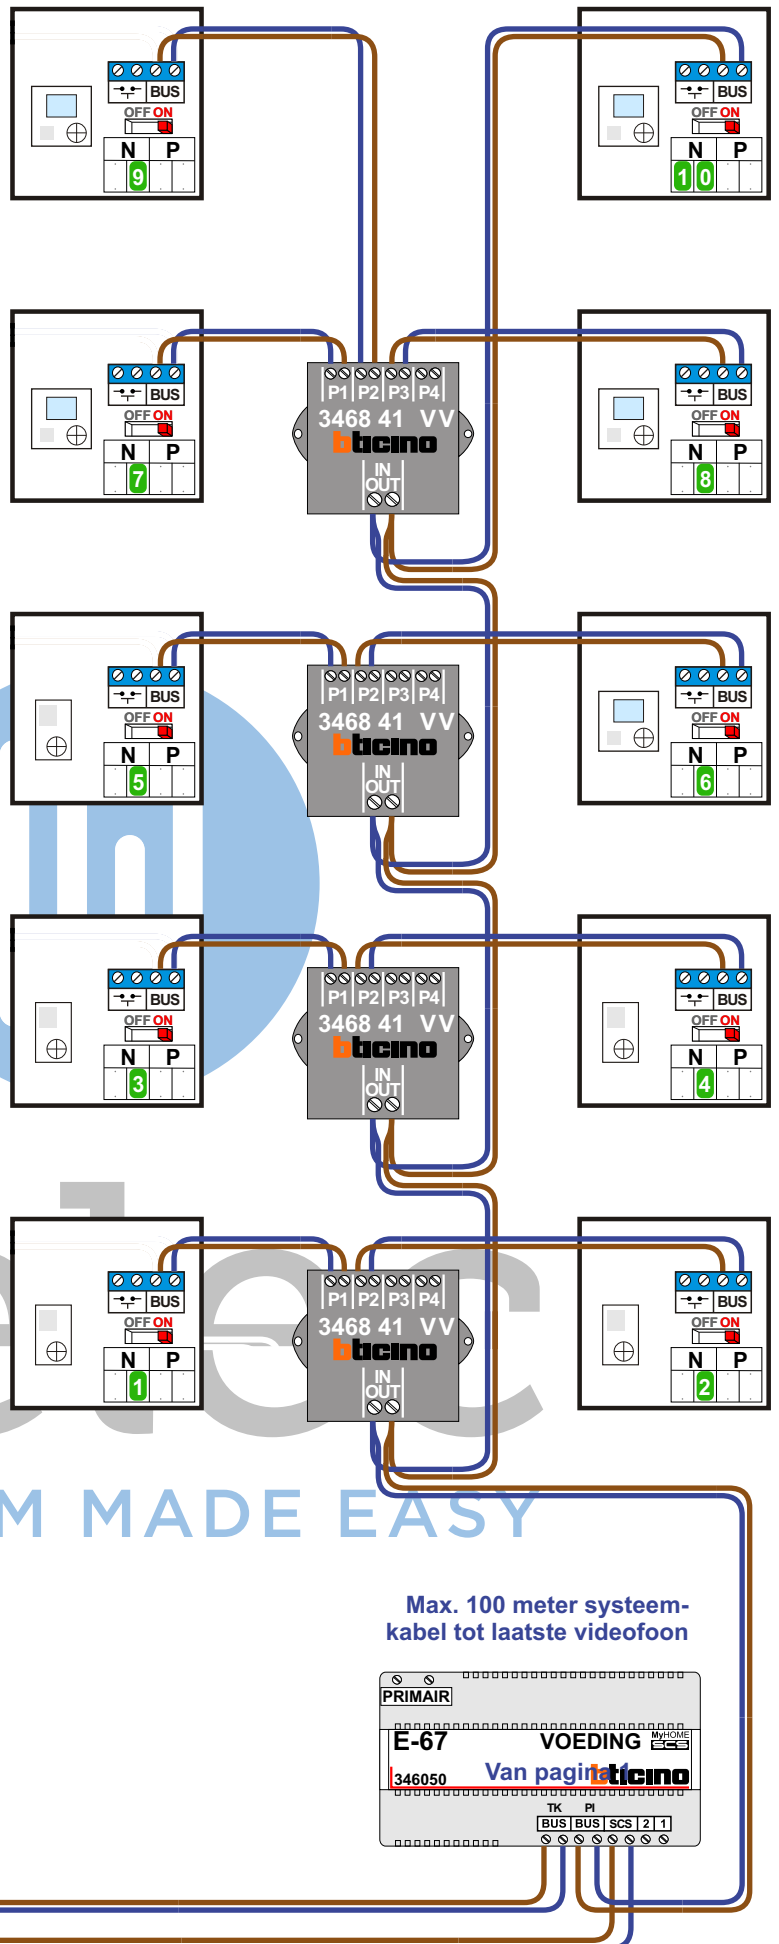

— = systeemkabel
Bij andere getwiste kabel 66% afstand!
Bij ongetwiste kabel max. 50 meter buitenpost naar videofoon.
UTP op aanvraag.

VideoVerdeler

De aders moeten echt **OP** de klemmen doorgelust worden!

BUS 2-DRAADS

Bij monteren/demonteren spanning eraf en voorkom defecten!

nokje connector altijd binnenkant!
www.nelec.com

Max. 290 meter

Max. 100 meter systeemkabel tot laatste videofoon

N-waarde	Huisnummer	Switch ON	
1	41A	X	T-40
2	41B	X	T-40
3	41C	X	T-40
4	41D	X	T-40
5	41E	X	T-40
6	41F	X	M-40
7	41G	X	M-40
8	41H	X	M-40
9	41K	X	M-40
10	41L	X	M-40