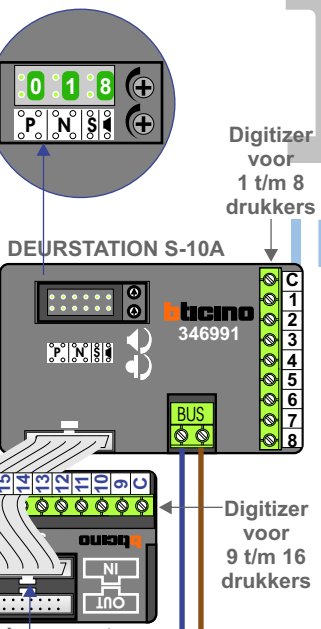

— = systeemkabel
Bij andere getwiste kabel 66% afstand!
Bij ongetwiste kabel max. 50 meter buitenpost naar videofoon.
UTP op aanvraag.

VideoVerdeler

De aders moeten echt **OP** de klemmen doorgelust worden!

BUS 2-DRAADS

Bij monteren/demonteren spanning eraf en voorkom defecten!

nokje connector altijd binnenkant!
www.nelec.com

Max. 290 meter

Max. 100 meter systeemkabel tot laatste videofoon

N-waarde	Huisnummer	Switch ON	
1	41A	X	T-40
2	41B	X	T-40
3	41C	X	T-40
4	41D	X	T-40
5	41E	X	T-40
6	41F	X	M-40
7	41G	X	M-40
8	41H	X	M-40
9	41K	X	M-40
10	41L	X	M-40