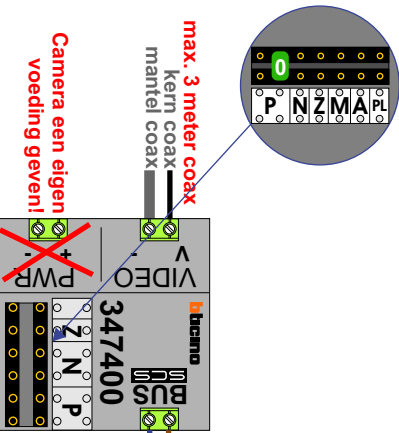

— = systeemkabel
Bij andere getwiste kabel 66% afstand!
Bij ongetwiste kabel max. 50 meter buitenpost naar videofoon.
UTP op aanvraag.

VideoVerdeler

De aders moeten echt **OP** de klemmen doorgelust worden!

BUS 2-DRAADS

Bij monteren/demonteren spanning eraf en voorkom defecten!

nokje connector altijd binnenkant!
www.nelec.com

Max. 290 meter

Max. 100 meter systeemkabel tot laatste videofoon

N-waarde	Huisnummer	Switch ON	
1	41A	X	T-40
2	41B	X	T-40
3	41C	X	T-40
4	41D	X	T-40
5	41E	X	T-40
6	41F	X	M-40
7	41G	X	M-40
8	41H	X	M-40
9	41K	X	M-40
10	41L	X	M-40