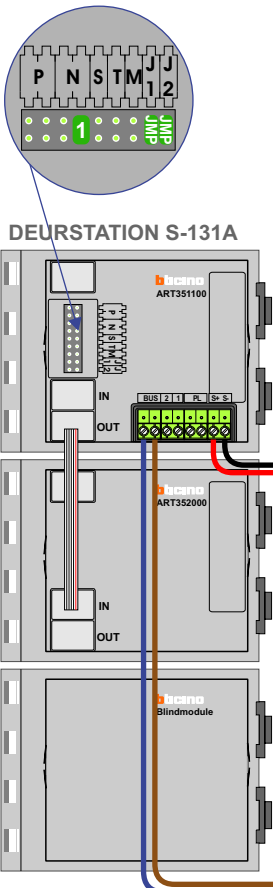

— = systeemkabel
 Bij kabel 2 x 1 mm²:
 180% afstand!
 Bij kabel 2 x 0,28 mm²:
 60% afstand!
 UTP op aanvraag.

Bij installaties zonder beeld maakt het niet uit hoe je de bus aansluit. De telefoons hoeven niet in serie en eindweerstand zijn niet nodig.

nelec
INTERCOM MADE EASY

Max. 320 meter systeemkabel tot laatste deurtelefoon

Max. 290 meter

 = systeemkabel
Bij kabel 2 x 1 mm²:
180% afstand!
Bij kabel 2 x 0,28 mm²:
60% afstand!
UTP op aanvraag.

Bij installaties zonder beeld maakt het niet uit *hoe* je de bus aansluit. De telefoons hoeven niet in serie en eindweerstand zijn niet nodig.