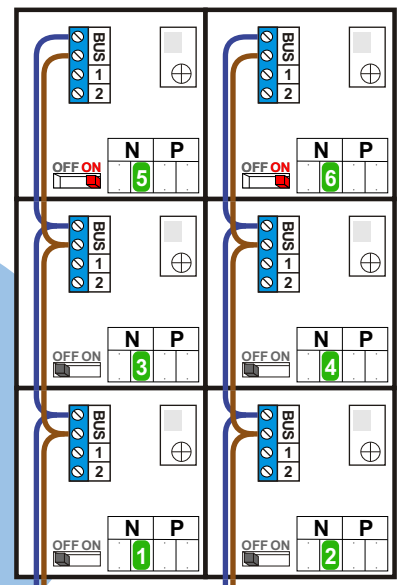

— = systeemkabel
 Bij kabel 2 x 1 mm²:
 180% afstand!
 Bij kabel 2 x 0,28 mm²:
 60% afstand!
 UTP op aanvraag.

Bij installaties zonder beeld maakt het niet uit hoe je de bus aansluit. De telefoons hoeven niet in serie en eindweerstand zijn niet nodig.

nelec
INTERCOM MADE EASY

Max. 320 meter systeemkabel tot laatste deurtelefoon

Max. 290 meter

 = systeemkabel
Bij kabel 2 x 1 mm²:
180% afstand!
Bij kabel 2 x 0,28 mm²:
60% afstand!
UTP op aanvraag.

Bij installaties zonder beeld maakt het niet uit *hoe* je de bus aansluit. De telefoons hoeven niet in serie en eindweerstand zijn niet nodig.