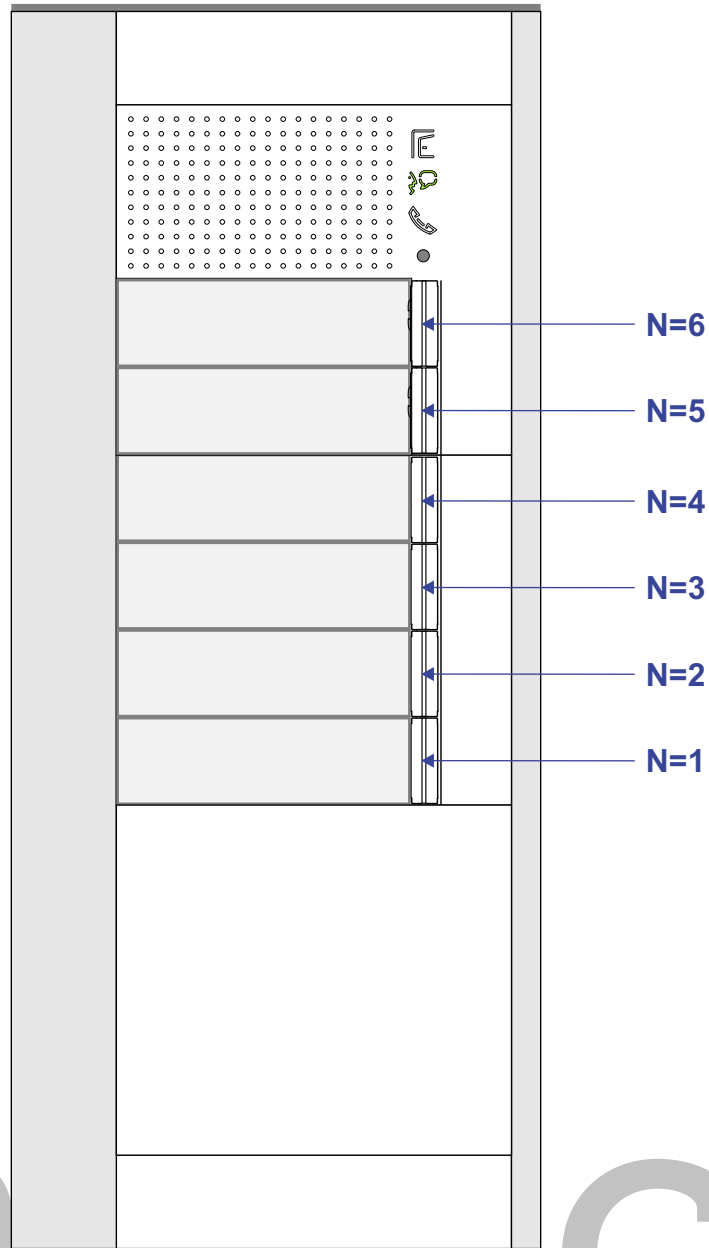

— = systeemkabel
 Bij kabel 2 x 1 mm²:
 180% afstand!
 Bij kabel 2 x 0,28 mm²:
 60% afstand!
 UTP op aanvraag.

Bij installaties zonder beeld maakt het niet uit hoe je de bus aansluit. De telefoons hoeven niet in serie en eindweerstand zijn niet nodig.

nelec
INTERCOM MADE EASY

Max. 320 meter systeemkabel tot laatste deurtelefoon

Max. 290 meter

 = systeemkabel
Bij kabel 2 x 1 mm²:
180% afstand!
Bij kabel 2 x 0,28 mm²:
60% afstand!
UTP op aanvraag.

Bij installaties zonder beeld maakt het niet uit *hoe* je de bus aansluit. De telefoons hoeven niet in serie en eindweerstand zijn niet nodig.