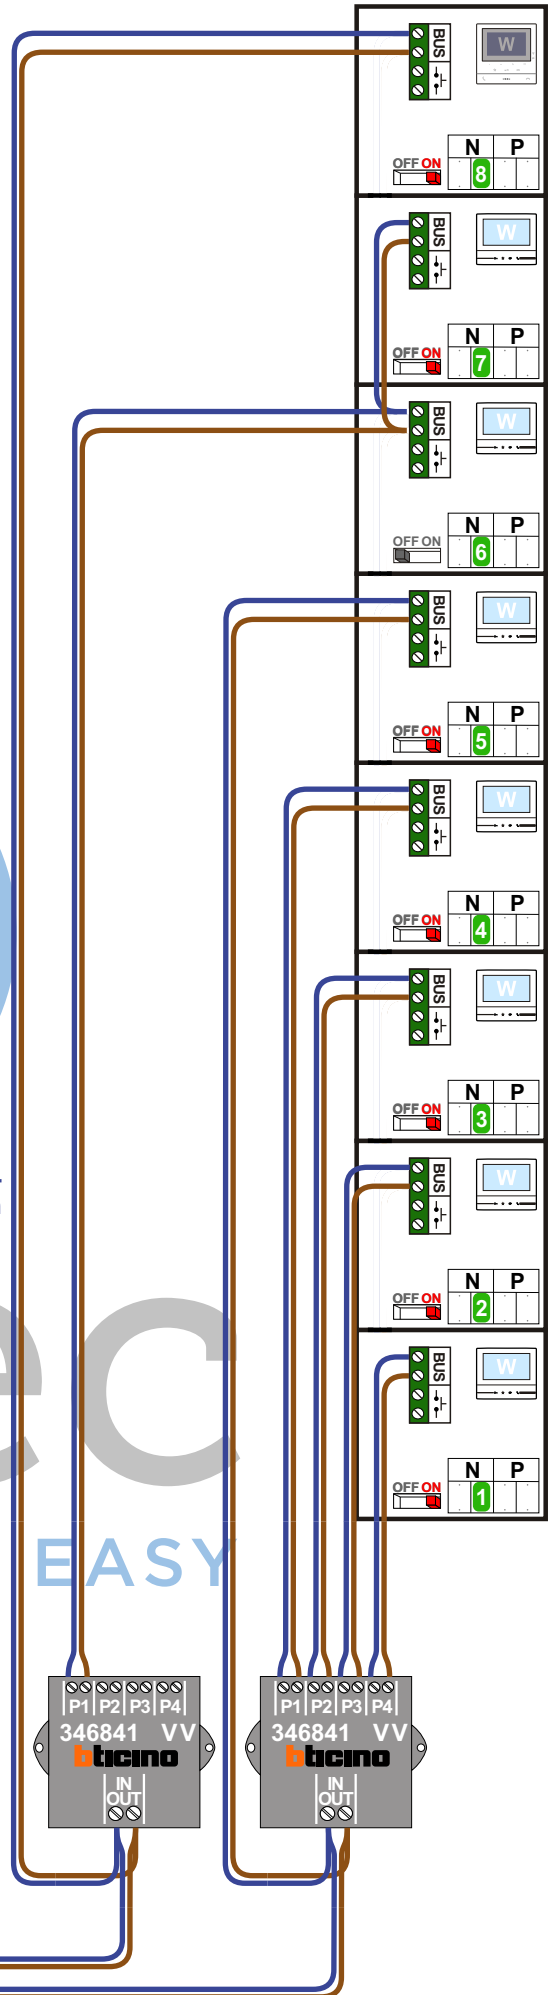

TWEEDRAADS BUS

Bij monteren/demonteren spanning eraf voorkomt defecten!

— = systeemkabel
Bij andere getwiste kabel 66% afstand!
Bij ongetwiste kabel max. 50 meter buitenpost naar videofoon.
UTP op aanvraag.

M-50/M-70

De aders moeten echt **OP** de connector doorgelust worden!

VideoVerdeler

De aders moeten echt **OP** de klemmen doorgelust worden!

De twee stijgers echt **OP** de klemmen van E-67 aansluiten!

DEURSTATION S-131V

Haal de spanning van het systeem als je een module monteert of demonteert

12 Vdc opener

Max. 100 meter systeemkabel tot laatste videofoon

Max. 50 meter

nelec
INTERCOM MADE EASY