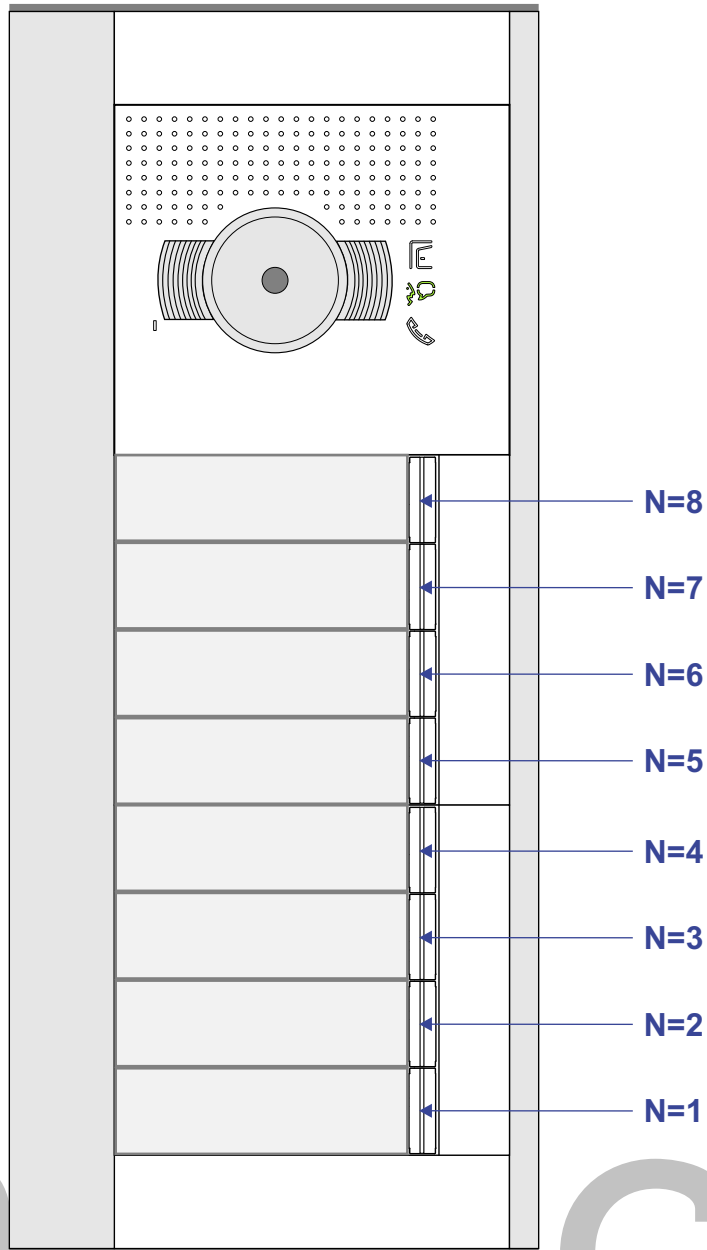

TWEEDRAADS BUS

Bij monteren/demonteren spanning eraf voorkomt defecten!

— = systeemkabel
Bij andere getwiste kabel 66% afstand!
Bij ongetwiste kabel max. 50 meter buitenpost naar videofoon.
UTP op aanvraag.

M-50/M-70

De aders moeten echt **OP** de connector doorgelust worden!

VideoVerdeler

De aders moeten echt **OP** de klemmen doorgelust worden!

De twee stijgers echt **OP** de klemmen van E-67 aansluiten!

DEURSTATION S-131V

Haal de spanning van het systeem als je een module monteert of demonteert

12 Vdc opener

Max. 100 meter systeemkabel tot laatste videofoon

Max. 50 meter

nelec
INTERCOM MADE EASY