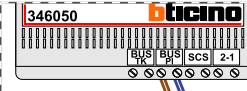

M-50/M-70

De aders moeten echt **OP** de connector doorgelust worden!

VideoVerdeler

De aders moeten echt **OP** de klemmen doorgelust worden!

De twee stijgers echt **OP** de klemmen van E-67 aansluiten!

DEURSTATION S-131V