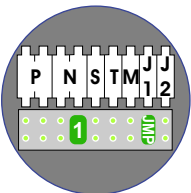

M-50/M-70

De aders moeten echt **OP** de connector doorgelust worden!

VideoVerdeler

De aders moeten echt **OP** de klemmen doorgelust worden!

De twee stijgers echt **OP** de klemmen van E-67 aansluiten!

DEURSTATION S-131V