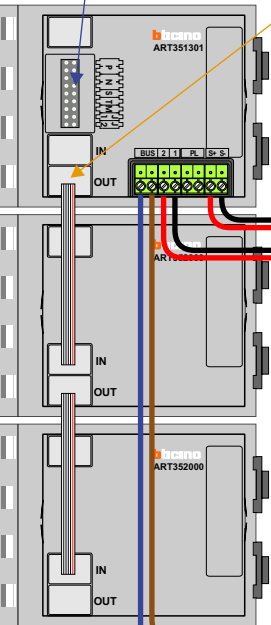

TWEEDRAADS BUS

Bij monteren/demonteren spanning eraf voorkomt defecten!

— = systeemkabel
Bij andere getwiste kabel 66% afstand!
Bij ongetwiste kabel max. 50 meter buitenpost naar videofoon.
UTP op aanvraag.

M-50/M-70

De aders moeten echt **OP** de connector doorgelust worden!

VideoVerdeler

De aders moeten echt **OP** de klemmen doorgelust worden!

De twee stijgers echt **OP** de klemmen van E-67 aansluiten!

DEURSTATION S-131V

Haal de spanning van het systeem als je een module monteert of demonteert

12 Vdc opener

Max. 100 meter systeemkabel tot laatste videofoon

Max. 50 meter

nelec
INTERCOM MADE EASY