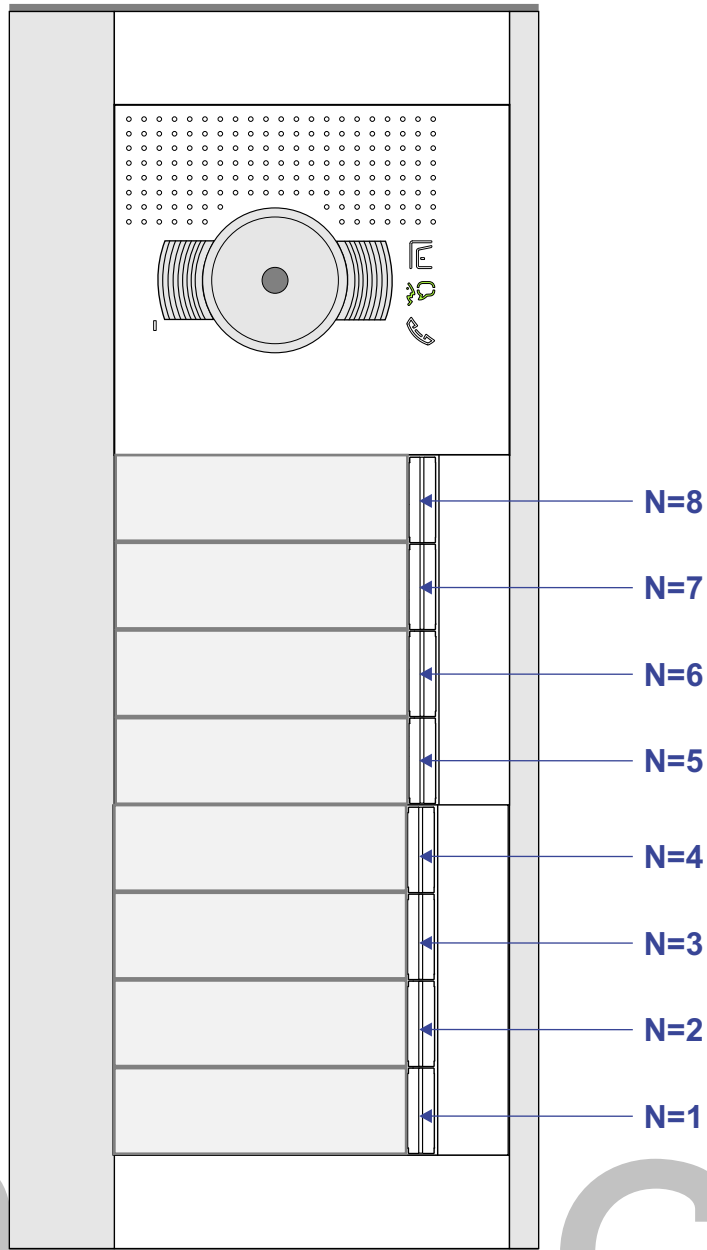

TWEEDRAADS BUS

Bij monteren/demonteren spanning eraf voorkomt defecten!

— = systeemkabel
Bij andere getwiste kabel 66% afstand!
Bij ongetwiste kabel max. 50 meter buitenpost naar videofoon.
UTP op aanvraag.

M-50/M-70

De aders moeten echt OP de connector doorgelust worden!

VideoVerdeler

De aders moeten echt OP de klemmen doorgelust worden!

De twee stijgers echt OP de klemmen van E-67 aansluiten!

DEURSTATION S-131V

Haal de spanning van het systeem als je een module monteert of demonteert

Max. 100 meter systeemkabel tot laatste videofoon

Max. 50 meter

nelec
INTERCOM MADE EASY

nelec
INTERCOM MADE EASY