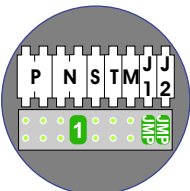

M-50/M-70

De aders moeten echt OP de connector doorgelust worden!

VideoVerdeler

De aders moeten echt OP de klemmen doorgelust worden!

De twee stijgers echt OP de klemmen van E-67 aansluiten!

DEURSTATION S-131V