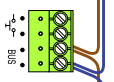

M-50/M-70

De aders moeten echt OP de connector doorgelust worden!

VideoVerdeler

De aders moeten echt OP de klemmen doorgelust worden!

De twee stijgers echt OP de klemmen van E-67 aansluiten!

DEURSTATION S-131V