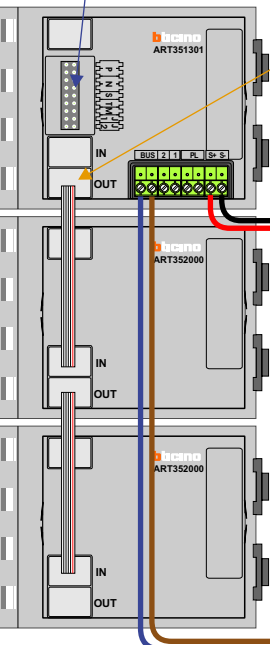

TWEEDRAADS BUS

Bij monteren/demonteren spanning eraf voorkomt defecten!

— = systeemkabel
Bij andere getwiste kabel 66% afstand!
Bij ongetwiste kabel max. 50 meter buitenpost naar videofoon.
UTP op aanvraag.

M-50/M-70

De aders moeten echt OP de connector doorgelust worden!

VideoVerdeler

De aders moeten echt OP de klemmen doorgelust worden!

De twee stijgers echt OP de klemmen van E-67 aansluiten!

DEURSTATION S-131V

Haal de spanning van het systeem als je een module monteert of demonteert

Max. 100 meter systeemkabel tot laatste videofoon

Max. 50 meter

nelec
INTERCOM MADE EASY

nelec
INTERCOM MADE EASY