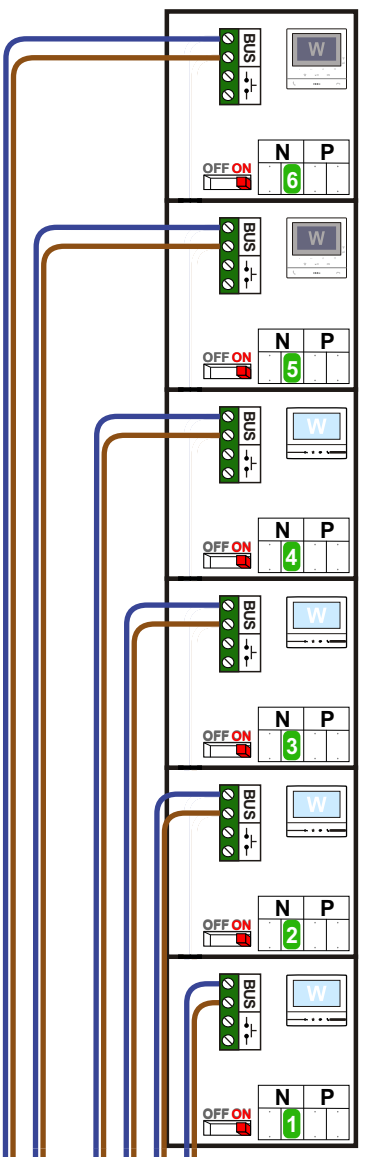

TWEEDRAADS BUS

Bij monteren/demonteren spanning eraf voorkomt defecten!

— = systeemkabel
Bij andere getwiste kabel 66% afstand!
Bij ongetwiste kabel max. 50 meter buitenpost naar videofoon.
UTP op aanvraag.

M-50/M-70

De aders moeten echt OP de connector doorgelust worden!

VideoVerdeler

De aders moeten echt OP de klemmen doorgelust worden!

De twee stijgers echt OP de klemmen van E-67 aansluiten!

DEURSTATION S-131V

Haal de spanning van het systeem als je een module monteert of demonteert

Max. 100 meter systeemkabel tot laatste videofoon

Max. 50 meter

nelec
INTERCOM MADE EASY

nelec
INTERCOM MADE EASY