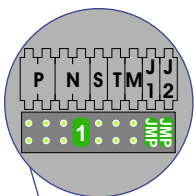

 = systeemkabel
 Bij kabel 2 x 1 mm²:
 180% afstand!
 Bij kabel 2 x 0,28 mm²:
 60% afstand!
 UTP op aanvraag.

BUS 2-DRAADS

Bij monteren/demonteren
 spanning eraf
 en voorkom defecten!

Bij installaties zonder
 beeld maakt het niet
 uit hoe je de bus
 aansluit. De telefoons
 hoeven niet in serie en
 eindweerstand zijn
 niet nodig.

DEURSTATION S-131A

nelec
 INTERCOM MADE EASY

Max. 320 meter systeem-
 kabel tot laatste deurtelefoon

Max. 290 meter

nelec
INTERCOM MADE EASY