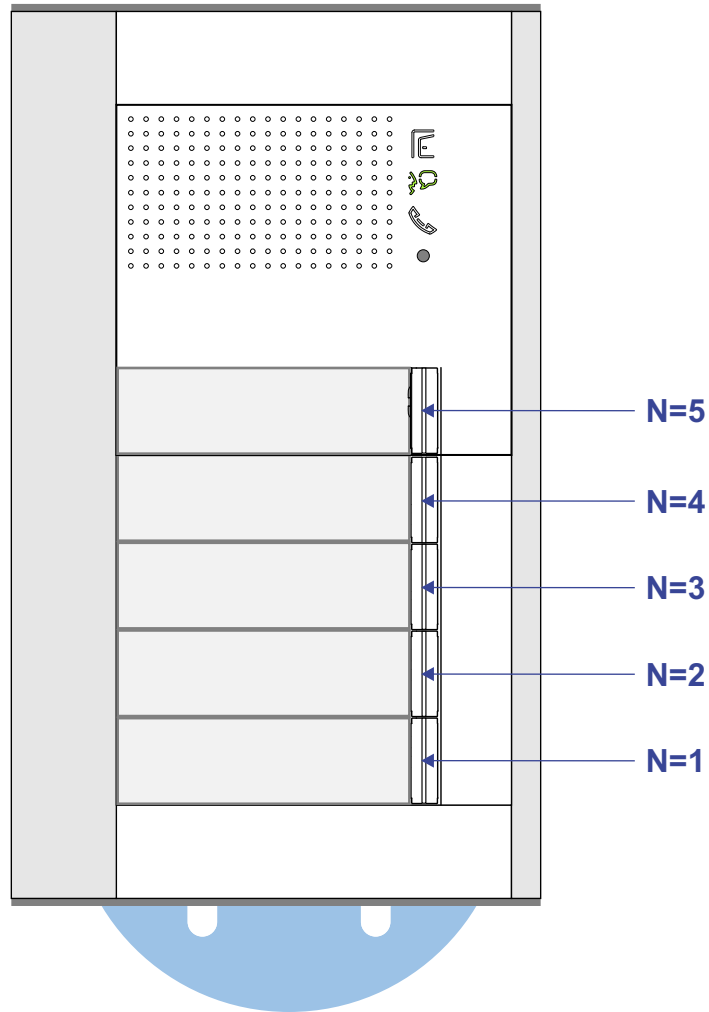

 = systeemkabel
 Bij kabel 2 x 1 mm²:
 180% afstand!
 Bij kabel 2 x 0,28 mm²:
 60% afstand!
 UTP op aanvraag.

BUS 2-DRAADS

Bij monteren/demonteren
 spanning eraf
 en voorkom defecten!

Bij installaties zonder
 beeld maakt het niet
 uit hoe je de bus
 aansluit. De telefoons
 hoeven niet in serie en
 eindweerstand zijn
 niet nodig.

DEURSTATION S-131A

nelec
 INTERCOM MADE EASY

Max. 320 meter systeem-
 kabel tot laatste deurtelefoon

Max. 290 meter

nelec
INTERCOM MADE EASY