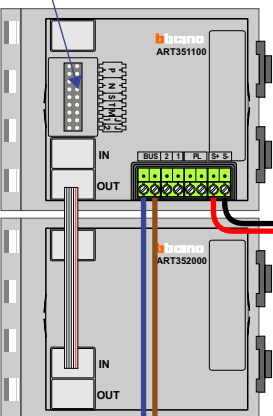

 = systeemkabel
 Bij kabel 2 x 1 mm²:
 180% afstand!
 Bij kabel 2 x 0,28 mm²:
 60% afstand!
 UTP op aanvraag.

BUS 2-DRAADS

Bij monteren/demonteren
 spanning eraf
 en voorkom defecten!

Bij installaties zonder
 beeld maakt het niet
 uit hoe je de bus
 aansluit. De telefoons
 hoeven niet in serie en
 eindweerstand zijn
 niet nodig.

DEURSTATION S-131A

nelec
 INTERCOM MADE EASY

Max. 320 meter systeem-
 kabel tot laatste deurtelefoon

Max. 290 meter

nelec
INTERCOM MADE EASY