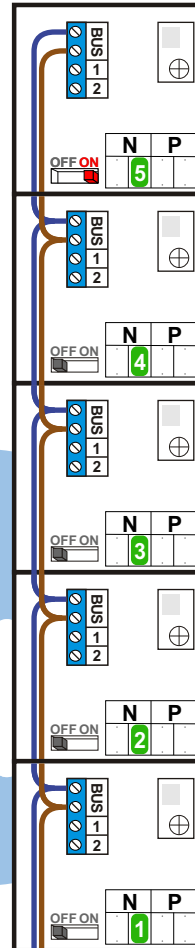

 = systeemkabel
 Bij kabel 2 x 1 mm²:
 180% afstand!
 Bij kabel 2 x 0,28 mm²:
 60% afstand!
 UTP op aanvraag.

BUS 2-DRAADS

Bij monteren/demonteren
 spanning eraf
 en voorkom defecten!

Bij installaties zonder
 beeld maakt het niet
 uit hoe je de bus
 aansluit. De telefoons
 hoeven niet in serie en
 eindweerstand zijn
 niet nodig.

DEURSTATION S-131A

nelec
 INTERCOM MADE EASY

Max. 320 meter systeem-
 kabel tot laatste deurtelefoon

Max. 290 meter

nelec
INTERCOM MADE EASY