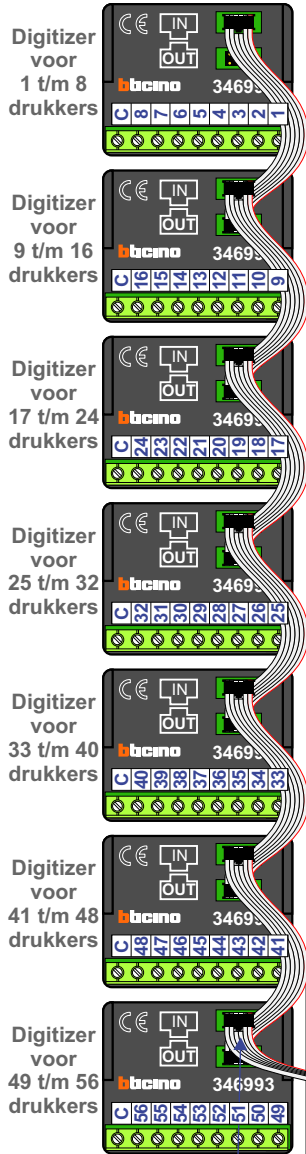

Haal de spanning van het systeem als je een digitizer monteert of demonteert

nokjes connectoren wijzen naar elkaar

Kabels naar pagina 2

Pot.vrij contact tbv deurpener

DEURSTATION S-130V

Max. 100 meter systeemkabel tot laatste videofoon

Max. 50 meter

**BUS 2-DRAADS**

Bij monteren/demonteren spanning eraf en voorkom defecten!

**= systeemkabel**

Bij andere getwiste kabel 66% afstand!  
Bij ongetwiste kabel max. 50 meter buitenpost naar videofoon.  
UTP op aanvraag.

T-40  
M-50B  
M-50E

De anders moeten echt OP de connector doorgelust worden!

Kabels van pagina 1

N-Waarde	Huisnummer	Switch-ON	Toestel
1	272		M-50B
2	274		M-50E
3	276		T-40
4	278		T-40
5	280		T-40
6	282		M-50B
7	284		T-40
8	286		T-40
9	288		M-50B
10	308		T-40
11	310		T-40
12	312		T-40
13	314		T-40
14	316		T-40
15	318		T-40
16	320		T-40
17	322		T-40
18	324		T-40
19	344		T-40
20	346		T-40
21	348		T-40
22	350		T-40
23	352		T-40
24	354		T-40
25	356		T-40
26	358		T-40
27	360		T-40

N-Waarde	Huisnummer	Switch-ON	Toestel
28	380		T-40
29	382		M-50B
30	384		M-50B
31	386		M-50B
32	388		M-50B
33	390		T-40
34	392		T-40
35	394		T-40
36	396		T-40
37	416		T-40
38	418		T-40
39	420		T-40
40	422		T-40
41	424		T-40
42	426		T-40
43	428		T-40
44	430		T-40
45	432		T-40
46	452	X	T-40
47	454	X	T-40
48	456	X	T-40
49	458	X	T-40
50	460	X	T-40
51	462	X	T-40
52	464	X	T-40
53	466	X	M-50E
54	468	X	T-40