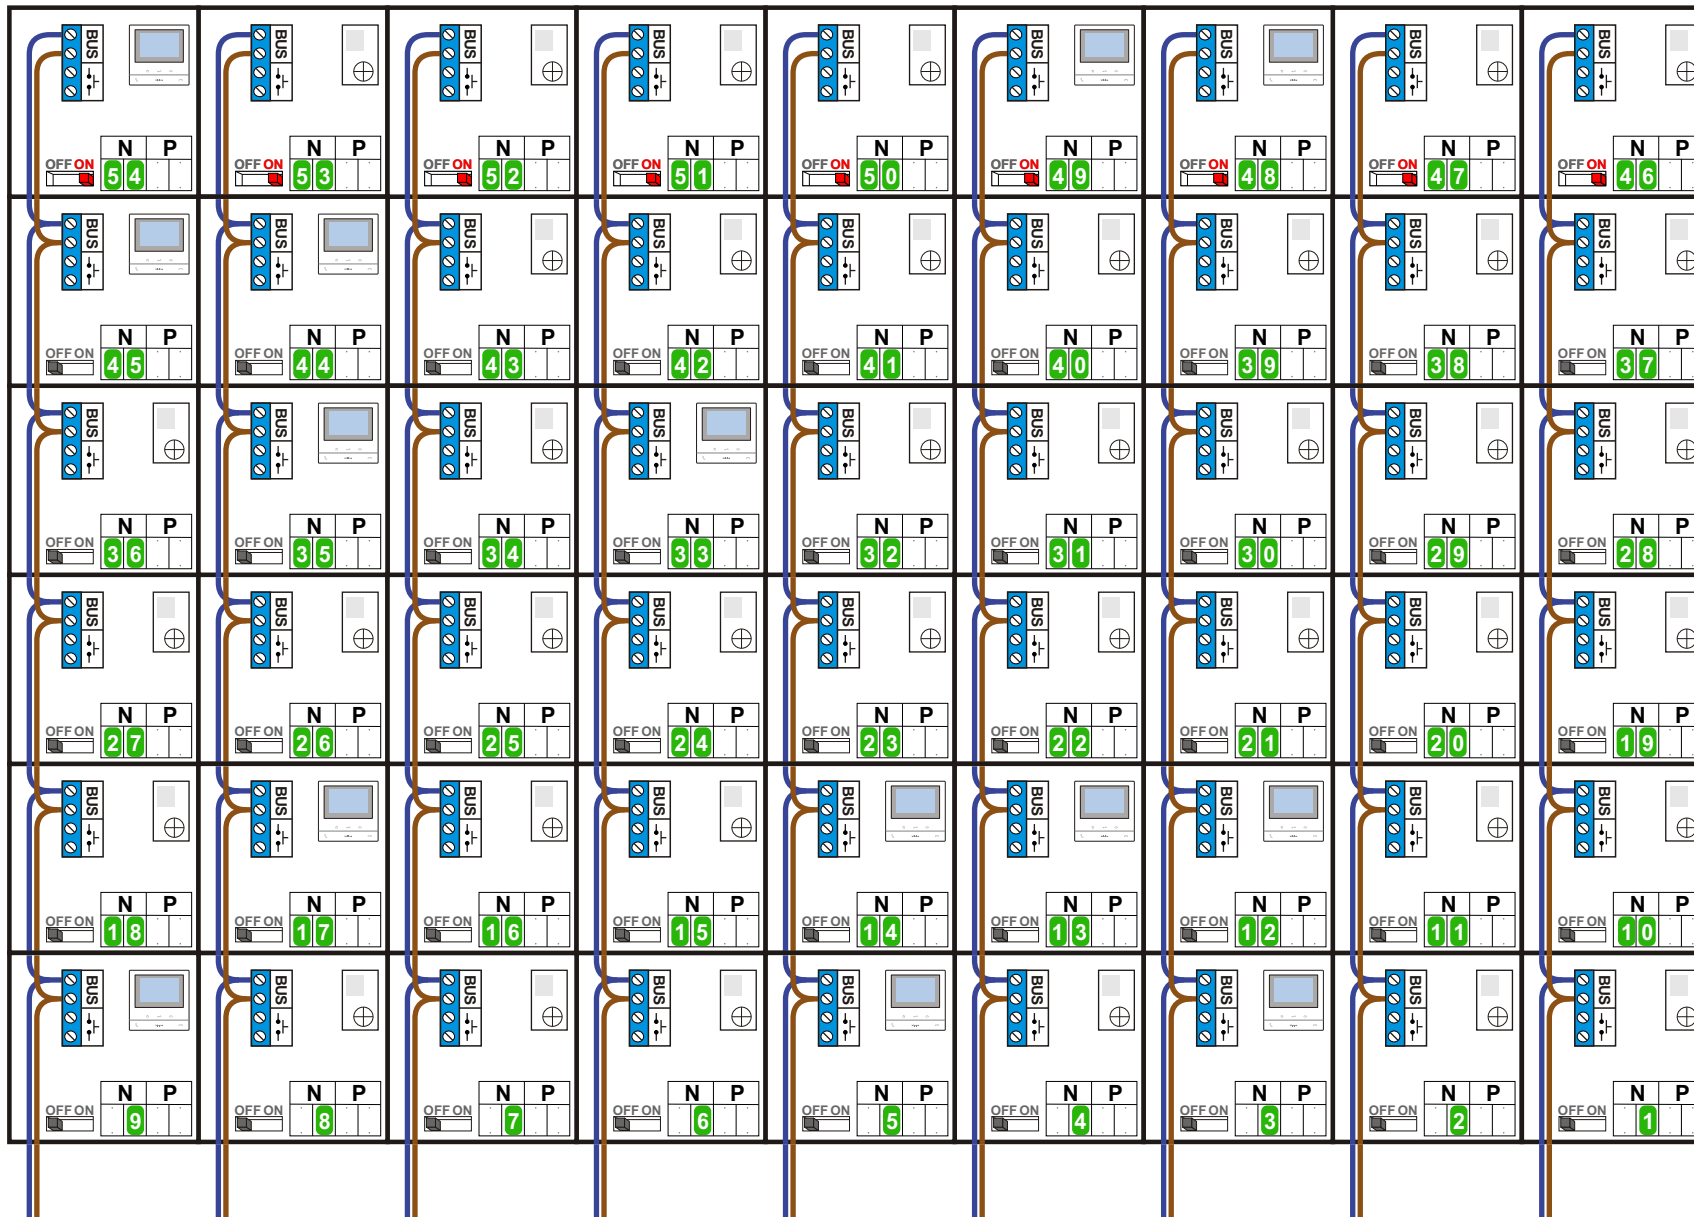

N-Waarde	Huisnummer	Switch-ON	Toestel
28	380		T-40
29	382		M-50B
30	384		M-50B
31	386		M-50B
32	388		M-50B
33	390		T-40
34	392		T-40
35	394		T-40
36	396		T-40
37	416		T-40
38	418		T-40
39	420		T-40
40	422		T-40
41	424		T-40
42	426		T-40
43	428		T-40
44	430		T-40
45	432		T-40
46	452	X	T-40
47	454	X	T-40
48	456	X	T-40
49	458	X	T-40
50	460	X	T-40
51	462	X	T-40
52	464	X	T-40
53	466	X	M-50E
54	468	X	T-40

PRIMAIR  
E-65  
VOEDING  
346020  
1 2

PRIMAIR  
E-67  
VOEDING  
346050  
TK PI  
BUS BUS scs 2 1

Max. 50 meter

Max. 100 meter systeemkabel tot laatste videofoon

BUS 2-DRAADS

Bij monteren/demonteren spanning eraf en voorkom defecten!

= systeemkabel

Bij andere getwiste kabel 66% afstand!  
Bij ongetwiste kabel max. 50 meter buitenpost naar videofoon.  
UTP op aanvraag.

VideoVerdelers

De aders moeten echt OP de klemmen doorgelust worden!

**BUS 2-DRAADS**

Bij monteren/demonteren  
spanning eraf  
en voorkom defecten!

= systeemkabel  
Bij andere getwiste  
kabel 66% afstand!  
Bij ongetwiste kabel  
max. 50 meter buiten-  
post naar videofoon.  
UTP op aanvraag.