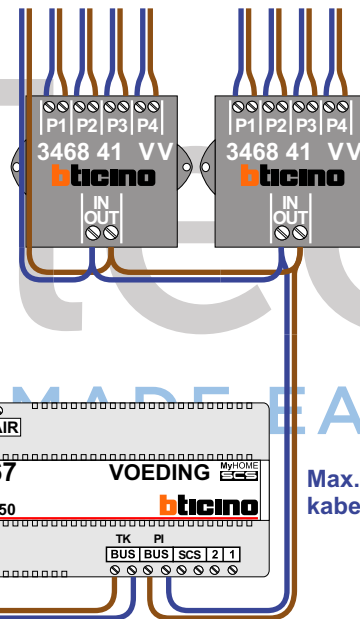

N-Waarde	Huisnummer	Switch-ON	Toestel
28	380		T-40
29	382		M-50B
30	384		M-50B
31	386		M-50B
32	388		M-50B
33	390		T-40
34	392		T-40
35	394		T-40
36	396		T-40
37	416		T-40
38	418		T-40
39	420		T-40
40	422		T-40
41	424		T-40
42	426		T-40
43	428		T-40
44	430		T-40
45	432		T-40
46	452	X	T-40
47	454	X	T-40
48	456	X	T-40
49	458	X	T-40
50	460	X	T-40
51	462	X	T-40
52	464	X	T-40
53	466	X	M-50E
54	468	X	T-40

**INTERCOM MADE EASY**

Haal de spanning van het systeem als je een digitizer monteert of demonteert

nokjes connectoren wijzen naar elkaar

Kabels naar pagina 5

Pot.vrij contact tbv deurpener

DEURSTATION S-130V

PRIMAIR  
E-65  
VOEDING  
346020  
1 2

PRIMAIR  
E-67  
VOEDING  
346050  
TK PI  
BUS BUS scs 2 1

Max. 50 meter

Max. 100 meter systeemkabel tot laatste videofoon

BUS 2-DRAADS

Bij monteren/demonteren spanning eraf en voorkom defecten!