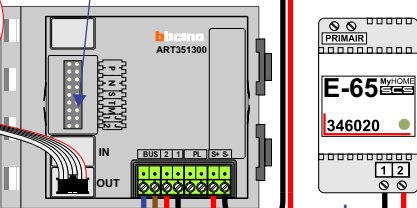

Haal de spanning van het systeem als je een digitizer monteert of demonteert

nokjes connectoren wijzen naar elkaar

Kabels naar pagina 2

Pot.vrij contact tbv deurpener

DEURSTATION S-130V

Max. 100 meter systeemkabel tot laatste videofoon

Max. 50 meter

**BUS 2-DRAADS**

Bij monteren/demonteren spanning eraf en voorkom defecten!

**= systeemkabel**

Bij andere getwiste kabel 66% afstand!  
Bij ongetwiste kabel max. 50 meter buitenpost naar videofoon.  
UTP op aanvraag.