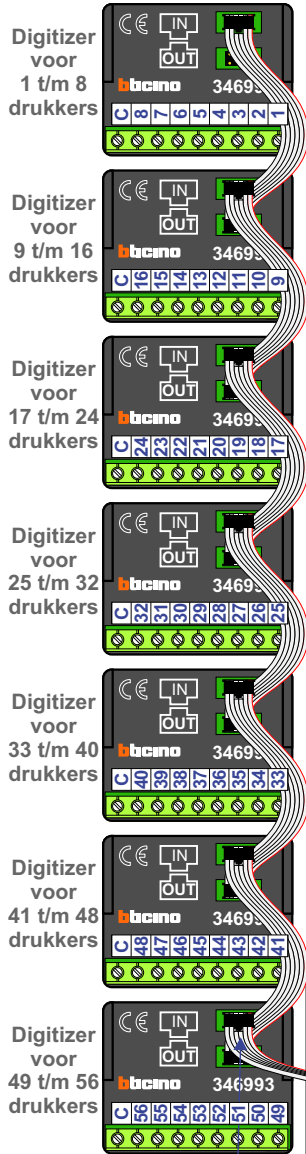

Haal de spanning van het systeem als je een digitizer monteert of demonteert

nokjes connectoren wijzen naar elkaar