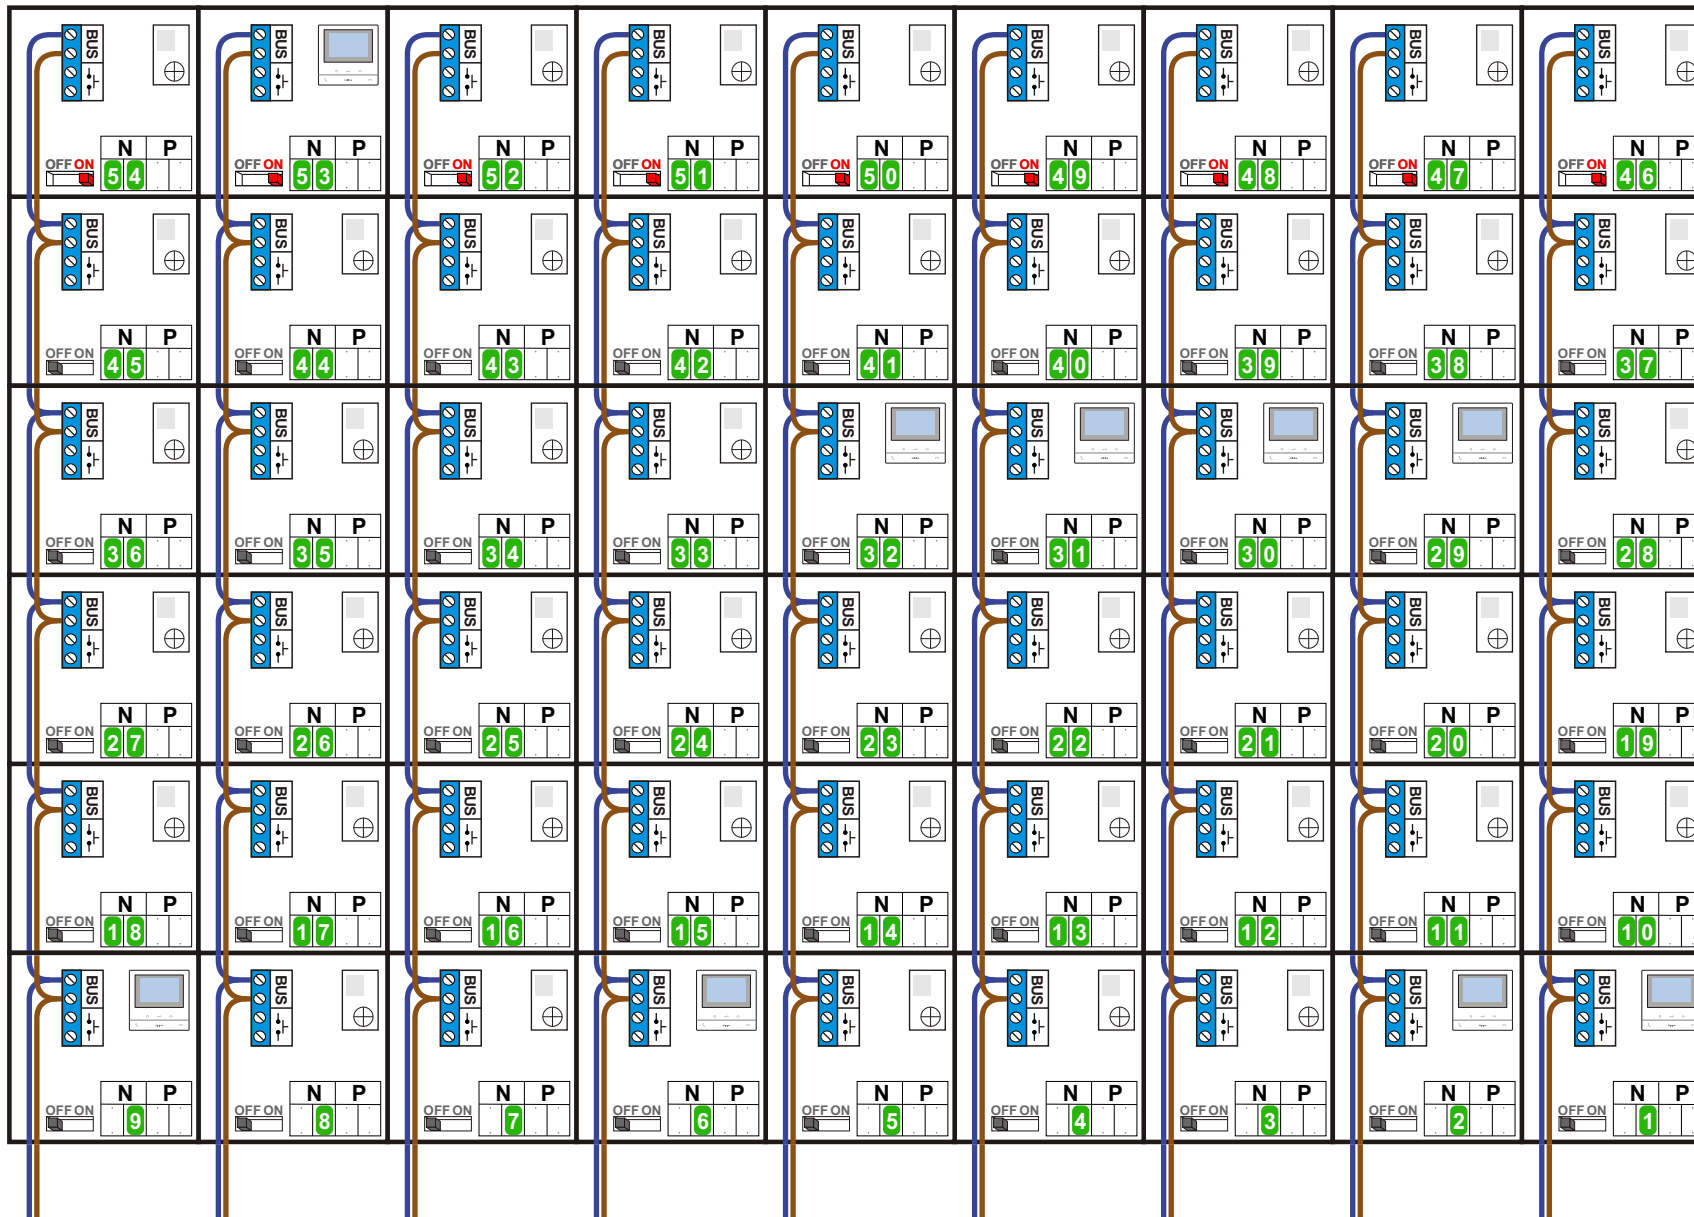

Max. 50 meter

**BUS 2-DRAADS**

Bij monteren/demonteren spanning eraf en voorkom defecten!

**= systeemkabel**

Bij andere getwiste kabel 66% afstand!  
Bij ongetwiste kabel max. 50 meter buitenpost naar videofoon.  
UTP op aanvraag.

**VideoVerdelers**

De aders moeten echt OP de klemmen doorgelust worden!

**BUS 2-DRAADS**

Bij monteren/demonteren spanning eraf en voorkom defecten!

= systeemkabel  
Bij andere getwiste kabel 66% afstand!  
Bij ongetwiste kabel max. 50 meter buitenpost naar videofoon.  
UTP op aanvraag.

T-40  
M-50B  
M-50E

De anders moeten echt OP de connector doorgelust worden!

Kabels van pagina 1

N-Waarde	Huisnummer	Switch-ON	Toestel
1	272		M-50B
2	274		M-50E
3	276		T-40
4	278		T-40
5	280		T-40
6	282		M-50B
7	284		T-40
8	286		T-40
9	288		M-50B
10	308		T-40
11	310		T-40
12	312		T-40
13	314		T-40
14	316		T-40
15	318		T-40
16	320		T-40
17	322		T-40
18	324		T-40
19	344		T-40
20	346		T-40
21	348		T-40
22	350		T-40
23	352		T-40
24	354		T-40
25	356		T-40
26	358		T-40
27	360		T-40

N-Waarde	Huisnummer	Switch-ON	Toestel
28	380		T-40
29	382		M-50B
30	384		M-50B
31	386		M-50B
32	388		M-50B
33	390		T-40
34	392		T-40
35	394		T-40
36	396		T-40
37	416		T-40
38	418		T-40
39	420		T-40
40	422		T-40
41	424		T-40
42	426		T-40
43	428		T-40
44	430		T-40
45	432		T-40
46	452	X	T-40
47	454	X	T-40
48	456	X	T-40
49	458	X	T-40
50	460	X	T-40
51	462	X	T-40
52	464	X	T-40
53	466	X	M-50E
54	468	X	T-40