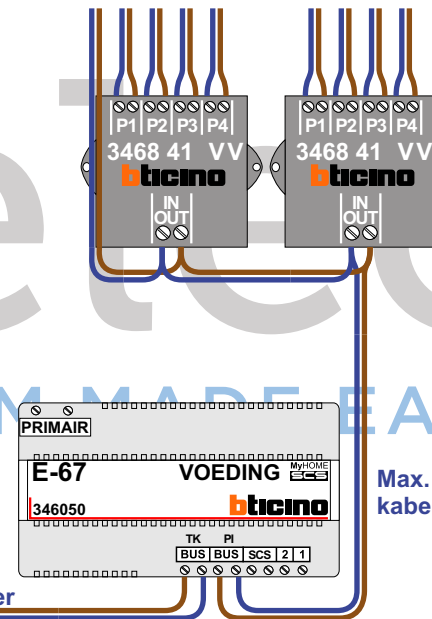

Haal de spanning van het systeem als je een digitizer monteert of demonteert

nokjes connectoren wijzen naar elkaar

Kabels naar pagina 2

Pot.vrij contact tbv deurpener

DEURSTATION S-130V

Max. 100 meter systeemkabel tot laatste videofoon

Max. 50 meter

**BUS 2-DRAADS**

Bij monteren/demonteren spanning eraf en voorkom defecten!

**= systeemkabel**

Bij andere getwiste kabel 66% afstand!  
Bij ongetwiste kabel max. 50 meter buitenpost naar videofoon.  
UTP op aanvraag.

T-40  
M-50B  
M-50E

De anders moeten echt OP de connector doorgelust worden!

Kabels van pagina 1

N-Waarde	Huisnummer	Switch-ON	Toestel
1	272		M-50B
2	274		M-50E
3	276		T-40
4	278		T-40
5	280		T-40
6	282		M-50B
7	284		T-40
8	286		T-40
9	288		M-50B
10	308		T-40
11	310		T-40
12	312		T-40
13	314		T-40
14	316		T-40
15	318		T-40
16	320		T-40
17	322		T-40
18	324		T-40
19	344		T-40
20	346		T-40
21	348		T-40
22	350		T-40
23	352		T-40
24	354		T-40
25	356		T-40
26	358		T-40
27	360		T-40

N-Waarde	Huisnummer	Switch-ON	Toestel
28	398		T-40
29	400		T-40
30	402		T-40
31	404		T-40
32	406		T-40
33	408		M-50B
34	410		T-40
35	412		M-50B
36	414		T-40
37	434		T-40
38	436		T-40
39	438		T-40
40	440		T-40
41	442		T-40
42	444		T-40
43	446		T-40
44	448		M-50B
45	450		M-50B
46	470	X	T-40
47	472	X	T-40
48	474	X	M-50B
49	476	X	M-50B
50	478	X	T-40
51	480	X	T-40
52	482	X	T-40
53	484	X	T-40
54	486	X	M-50B