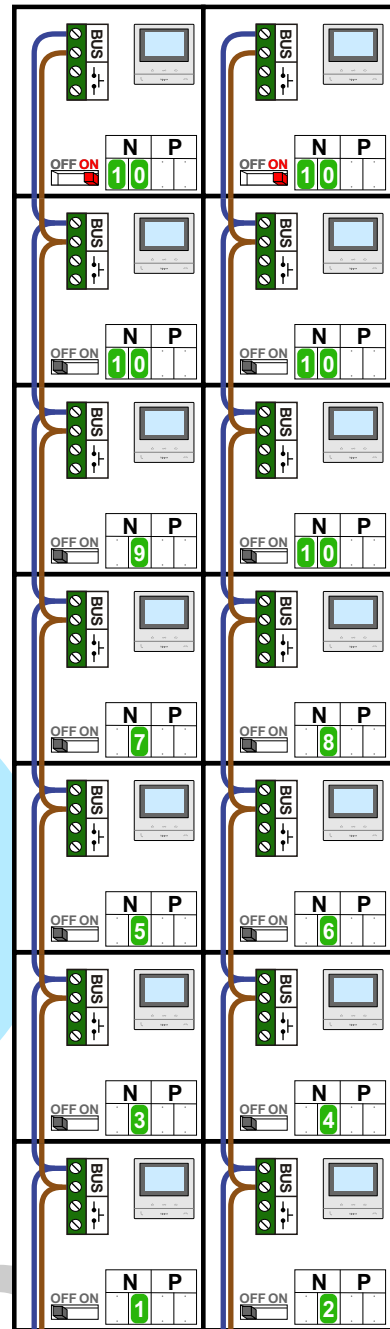

— = systeemkabel
Bij andere getwiste kabel 66% afstand!
Bij ongetwiste kabel max. 50 meter buitenpost naar videofoon.
UTP op aanvraag.

DD8 digitizer: flatcable
IN
OUT
Connector van flatcable nokje juiste kant op bij aansluiten op DD8

Digitizers & flatcables
Niet monteren/demonteren onder spanning
Beldrukkers mogen wel

M-50
De aders moeten echt OP de connector doorgelust worden!

346050
De twee stijgers echt OP de klemmen van E-67 aansluiten!

TWEEDRAADS BUS

Bij monteren/demonteren spanning eraf voorkomt defecten!

M-50

max. 3 meter coax
kern coax
mantel coax

Camera een eigen voeding geven!

347400
VIDEO
V
P
N
Z
M
A
P
L

Haal de spanning van het systeem als je een digitizer monteert of demonteert

Digitizer voor 1 t/m 8 drukkers
Digitizer voor 9 t/m 16 drukkers

DEURSTATION S-130V
ART351300

Pot.vrij contact tbv deuropener
S- S+ C NC NO

Max. 50 meter

nokjes connectoren wijzen naar elkaar

3468 41 VV
P1 P2 P3 P4
IN
OUT