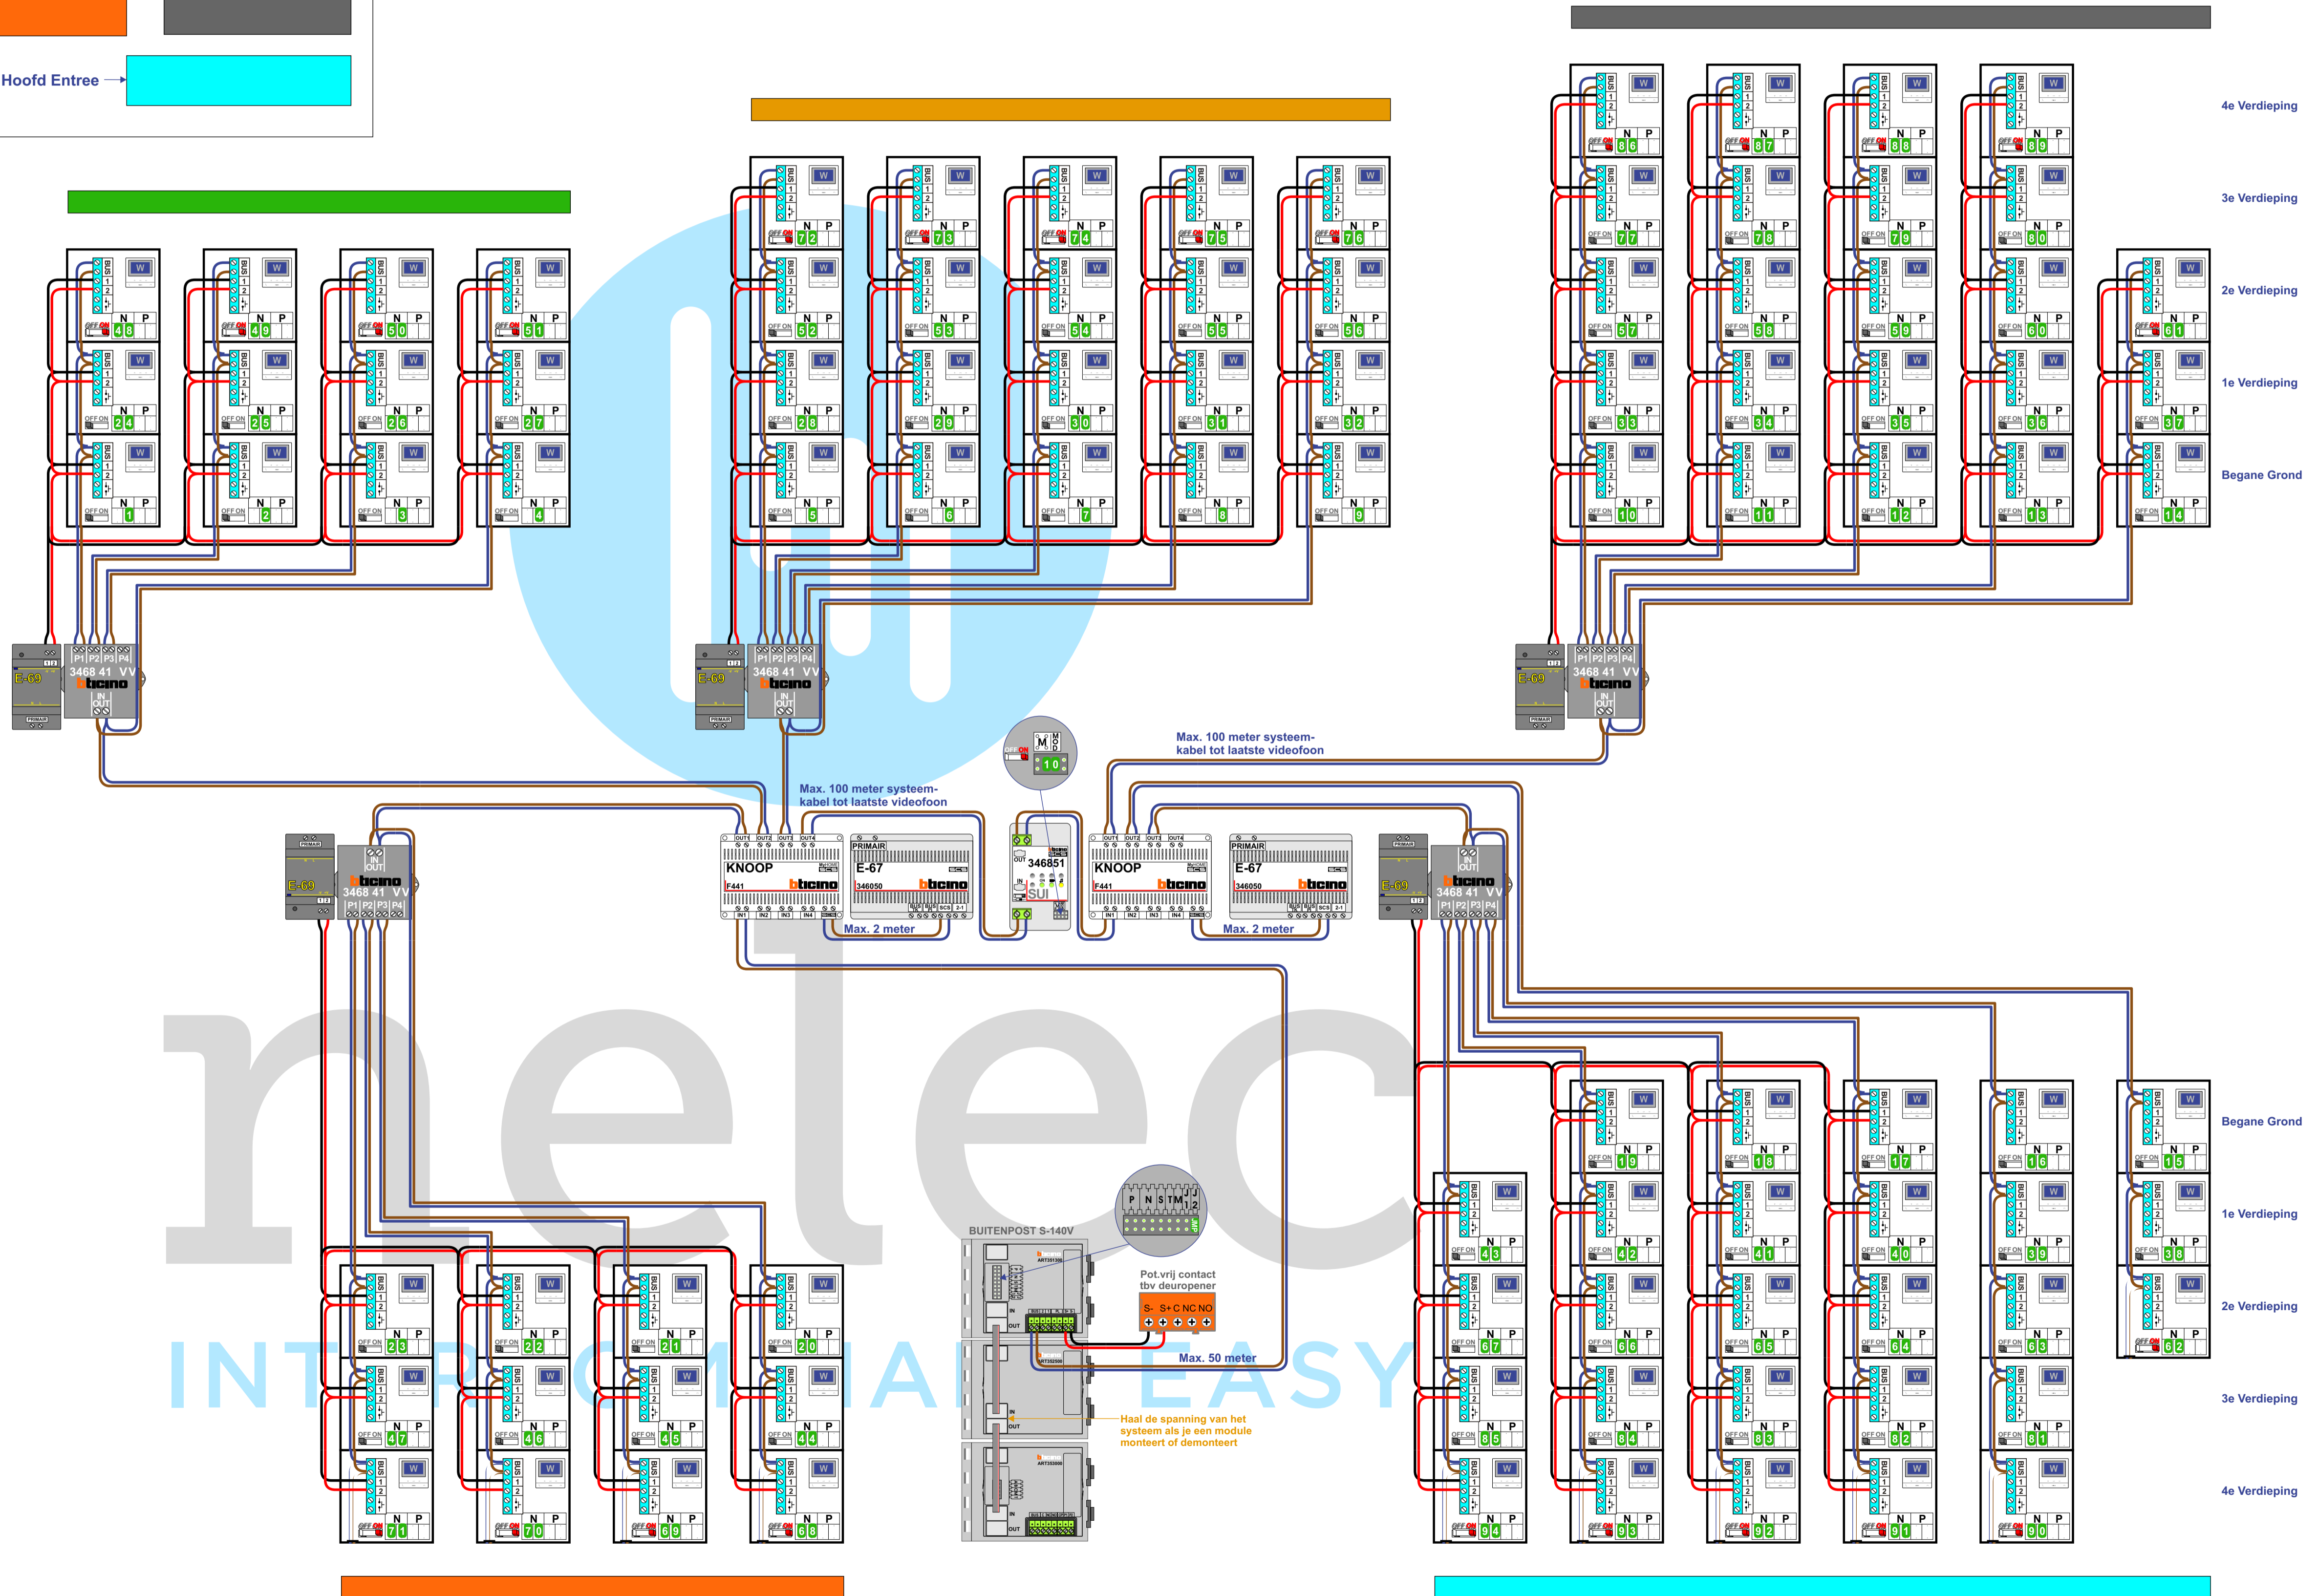

N-Waarde	Huisnummer	Eindweerstand Switch - ON	Hulpvoeding
1	1		X
2	2		X
3	3		X
4	4		X
5	5		X
6	6		X
7	7		X
8	8		X
9	9		X
10	10		X
11	11		X
12	12		X
13	13		X
14	14		X
15	15		
16	16		
17	17		X
18	18		X
19	19		X
20	20		X
21	21		X
22	22		X
23	23		X
24	24		X
25	25		X
26	26		X
27	27		X
28	28		X
29	29		X
30	30		X
31	31		X
32	32		X
33	33		X
34	34		X
35	35		X
36	36		X
37	37		X
38	38		
39	39		
40	40		X
41	41		X
42	42		X
43	43		X
44	44		X
45	45		X
46	46		X
47	47		X
48	48	X	X
49	49	X	X
50	50	X	X
51	51	X	X
52	52		X
53	53		X
54	54		X
55	55		X
56	56		X
57	57		X
58	58		X
59	59		X
60	60		X
61	61	X	X
62	62	X	X
63	63		
64	64		X
65	65		X
66	66		X
67	67		X
68	68	X	X
69	69	X	X
70	70	X	X
71	71	X	X
72	72	X	X
73	73	X	X
74	74	X	X
75	75	X	X
76	76	X	X
77	77		X
78	78		X
79	79		X
80	80		X
81	81		
82	82		X
83	83		X
84	84		X
85	85		X
86	86	X	X
87	87	X	X
88	88	X	X
89	89	X	X
90	90	X	X
91	91	X	X
92	92	X	X
93	93	X	X
94	94	X	X

BUS 2-DRAADS

Bij monteren/demonteren **spanning eraf** en voorkom defecten!

— = systeemkabel

Bij kabel 2 x 1 mm²:
180% afstand!
Bij kabel 2 x 0,28 mm²:
60% afstand!
UTP op aanvraag.

VideoVerdeler

De aders moeten **echt OP de klemmen** doorgelust worden!

M-50W

De aders moeten **echt OP de connector** doorgelust worden!