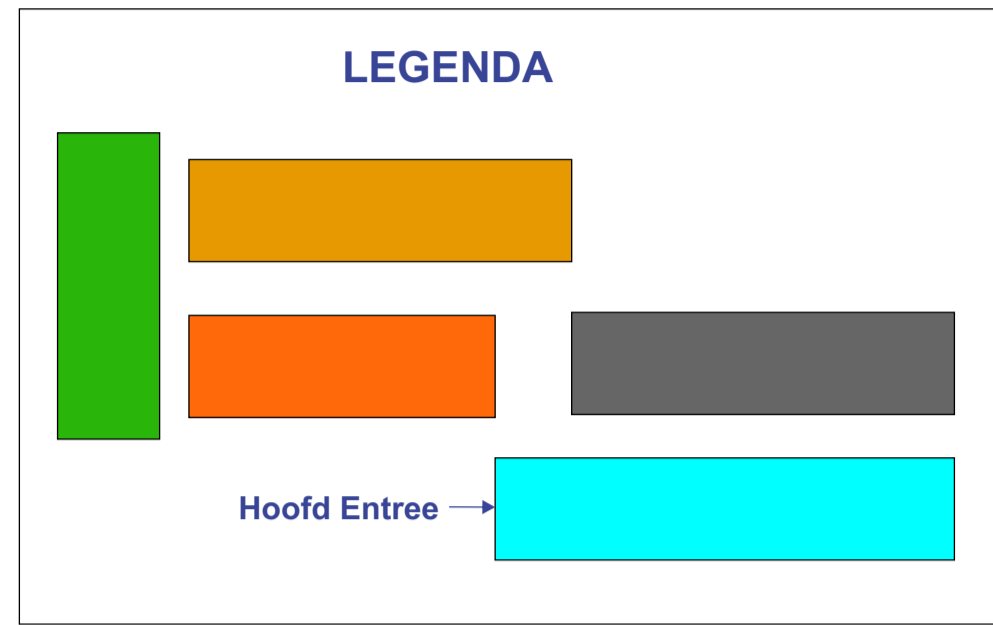

N-Waarde	Huisnummer	Eindweerstand Switch - ON	Hulpvoeding
1	1		X
2	2		X
3	3		X
4	4		X
5	5		X
6	6		X
7	7		X
8	8		X
9	9		X
10	10		X
11	11		X
12	12		X
13	13		X
14	14		X
15	15		
16	16		
17	17		X
18	18		X
19	19		X
20	20		X
21	21		X
22	22		X
23	23		X
24	24		X
25	25		X
26	26		X
27	27		X
28	28		X
29	29		X
30	30		X
31	31		X
32	32		X
33	33		X
34	34		X
35	35		X
36	36		X
37	37		X
38	38		
39	39		
40	40		X
41	41		X
42	42		X
43	43		X
44	44		X
45	45		X
46	46		X
47	47		X
48	48	X	X
49	49	X	X
50	50	X	X
51	51	X	X
52	52		X
53	53		X
54	54		X
55	55		X
56	56		X
57	57		X
58	58		X
59	59		X
60	60		X
61	61	X	X
62	62	X	X
63	63		
64	64		X
65	65		X
66	66		X
67	67		X
68	68	X	X
69	69	X	X
70	70	X	X
71	71	X	X
72	72	X	X
73	73	X	X
74	74	X	X
75	75	X	X
76	76	X	X
77	77		X
78	78		X
79	79		X
80	80		X
81	81		
82	82		X
83	83		X
84	84		X
85	85		X
86	86	X	X
87	87	X	X
88	88	X	X
89	89	X	X
90	90	X	X
91	91	X	X
92	92	X	X
93	93	X	X
94	94	X	X

BUS 2-DRAADS

Bij monteren/demonteren **spanning eraf** en voorkom defecten!

— = systeemkabel

Bij kabel 2 x 1 mm²:
180% afstand!
Bij kabel 2 x 0,28 mm²:
60% afstand!
UTP op aanvraag.

VideoVerdeler

De aders moeten **echt OP de klemmen** doorgelust worden!