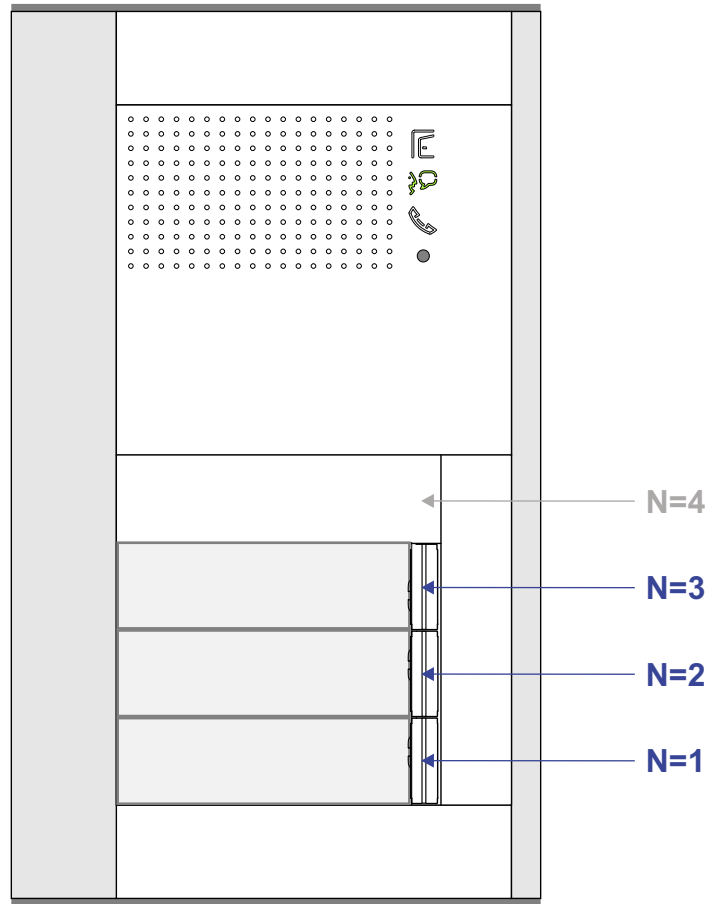

**— = systeemkabel**  
 Bij kabel 2 x 1 mm<sup>2</sup>:  
 180% afstand!  
 Bij kabel 2 x 0,28 mm<sup>2</sup>:  
 60% afstand!  
 UTP op aanvraag.

Bij installaties zonder beeld maakt het niet uit *hoe* je de bus aansluit. De telefoons hoeven niet in serie en eindweerstand zijn niet nodig.

Max. 320 meter systeemkabel tot laatste deurtelefoon

DEURSTATION S-131A

Pot.vrij contact  
 tbv deuropener

Max. 290 meter

nelec  
INTERCOM MADE EASY