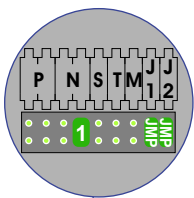

**— = systeemkabel**  
 Bij kabel 2 x 1 mm<sup>2</sup>:  
 180% afstand!  
 Bij kabel 2 x 0,28 mm<sup>2</sup>:  
 60% afstand!  
 UTP op aanvraag.

Bij installaties zonder beeld maakt het niet uit *hoe* je de bus aansluit. De telefoons hoeven niet in serie en eindweerstand zijn niet nodig.

Max. 320 meter systeemkabel tot laatste deurtelefoon

DEURSTATION S-131A

Pot.vrij contact  
 tbv deuropener

Max. 290 meter

nelec  
INTERCOM MADE EASY