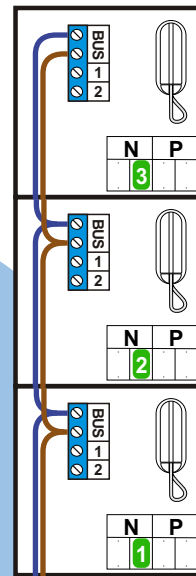

**— = systeemkabel**  
 Bij kabel 2 x 1 mm<sup>2</sup>:  
 180% afstand!  
 Bij kabel 2 x 0,28 mm<sup>2</sup>:  
 60% afstand!  
 UTP op aanvraag.

Bij installaties zonder beeld maakt het niet uit *hoe* je de bus aansluit. De telefoons hoeven niet in serie en eindweerstand zijn niet nodig.

Max. 320 meter systeemkabel tot laatste deurtelefoon

DEURSTATION S-131A

Pot.vrij contact  
 tbv deuropener

Max. 290 meter

nelec  
INTERCOM MADE EASY