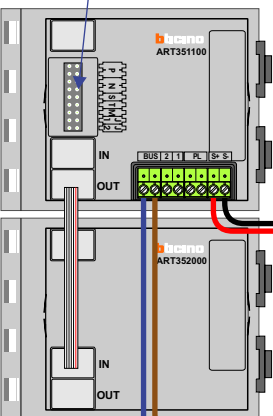

**— = systeemkabel**  
 Bij kabel 2 x 1 mm<sup>2</sup>:  
 180% afstand!  
 Bij kabel 2 x 0,28 mm<sup>2</sup>:  
 60% afstand!  
 UTP op aanvraag.

Bij installaties zonder beeld maakt het niet uit *hoe* je de bus aansluit. De telefoons hoeven niet in serie en eindweerstand zijn niet nodig.

Max. 320 meter systeemkabel tot laatste deurtelefoon

DEURSTATION S-131A

Pot.vrij contact  
 tbv deuropener

Max. 290 meter

nelec  
INTERCOM MADE EASY