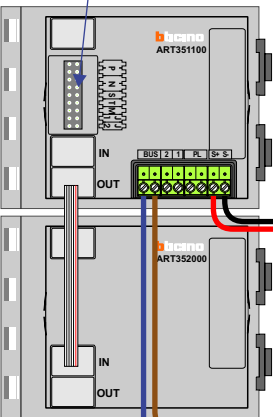

— = systeemkabel
 Bij kabel 2 x 1 mm²:
 180% afstand!
 Bij kabel 2 x 0,28 mm²:
 60% afstand!
 UTP op aanvraag.

Bij installaties zonder beeld maakt het niet uit *hoe* je de bus aansluit. De telefoons hoeven niet in serie en eindweerstand zijn niet nodig.

DEURSTATION S-131A

Pot.vrij contact
 tbv deuropener

Max. 290 meter

Max. 320 meter systeem-
 kabel tot laatste deurtelefoon

nelec
 INTERCOM MADE EASY

nelec
INTERCOM MADE EASY