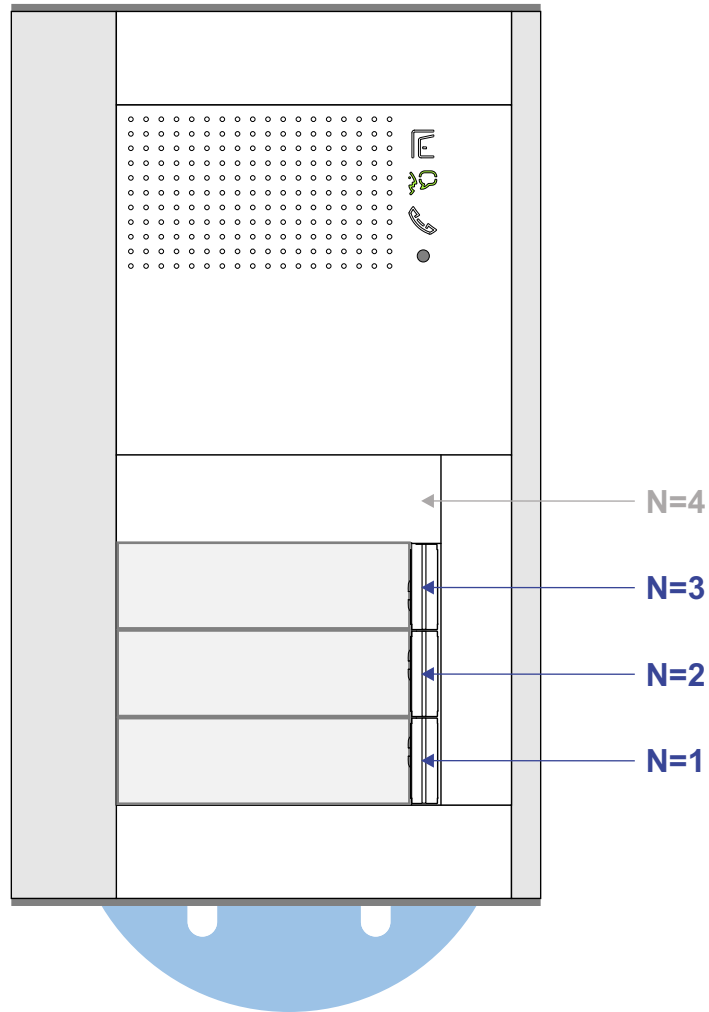

— = systeemkabel
 Bij kabel 2 x 1 mm²:
 180% afstand!
 Bij kabel 2 x 0,28 mm²:
 60% afstand!
 UTP op aanvraag.

Bij installaties zonder beeld maakt het niet uit *hoe* je de bus aansluit. De telefoons hoeven niet in serie en eindweerstand zijn niet nodig.

DEURSTATION S-131A

Pot.vrij contact
 tbv deuropener

Max. 290 meter

Max. 320 meter systeem-
 kabel tot laatste deurtelefoon

nelec
 INTERCOM MADE EASY

nelec
INTERCOM MADE EASY