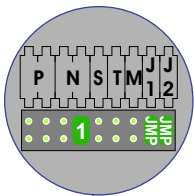

— = systeemkabel
 Bij kabel 2 x 1 mm²:
 180% afstand!
 Bij kabel 2 x 0,28 mm²:
 60% afstand!
 UTP op aanvraag.

Bij installaties zonder beeld maakt het niet uit *hoe* je de bus aansluit. De telefoons hoeven niet in serie en eindweerstand zijn niet nodig.

DEURSTATION S-131A

Pot.vrij contact
 tbv deuropener

Max. 290 meter

Max. 320 meter systeem-
 kabel tot laatste deurtelefoon

nelec
 INTERCOM MADE EASY

nelec
INTERCOM MADE EASY