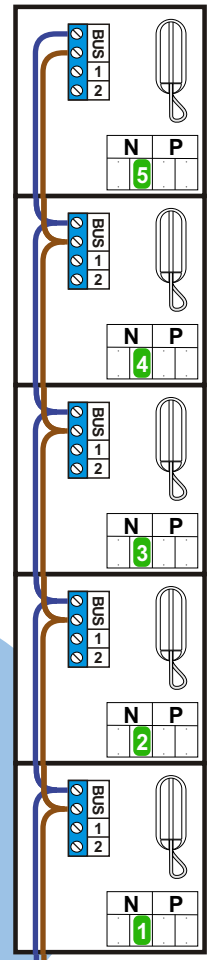

— = systeemkabel
 Bij kabel 2 x 1 mm²:
 180% afstand!
 Bij kabel 2 x 0,28 mm²:
 60% afstand!
 UTP op aanvraag.

BUS 2-DRAADS

Bij monteren/demonteren spanning eraf en voorkom defecten!

Bij installaties zonder beeld maakt het niet uit hoe je de bus aansluit. De telefoons hoeven niet in serie en eindweerstand zijn niet nodig.

Max. 320 meter systeemkabel tot laatste deurtelefoon

nelec
INTERCOM MADE EASY

Max. 290 meter