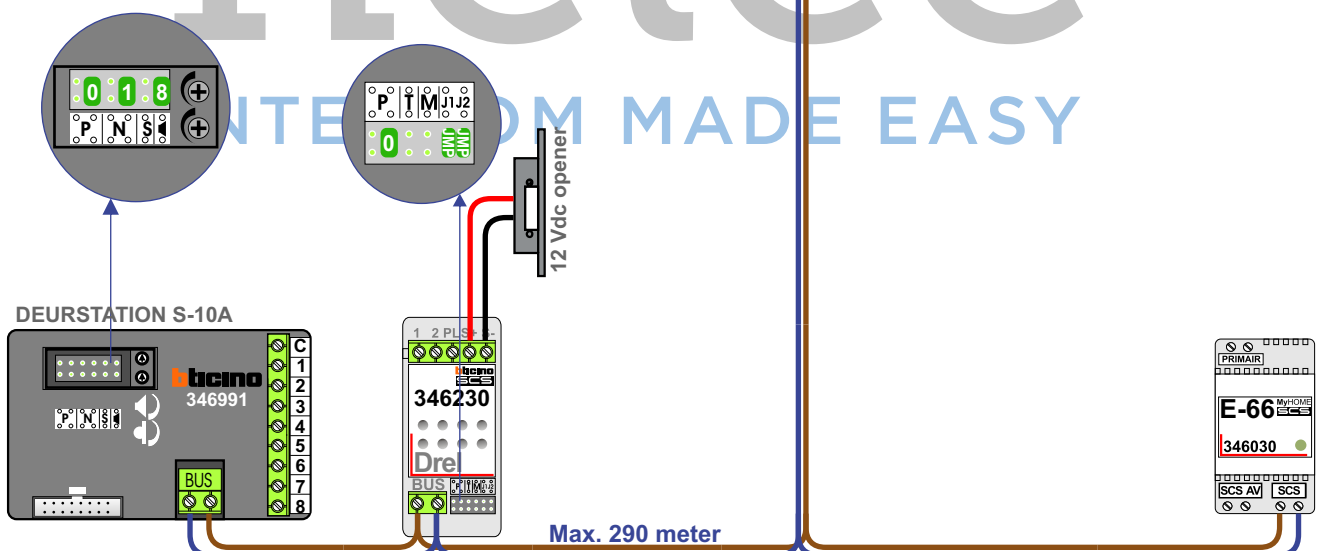

— = systeemkabel
 Bij kabel 2 x 1 mm²:
 180% afstand!
 Bij kabel 2 x 0,28 mm²:
 60% afstand!
 UTP op aanvraag.

BUS 2-DRAADS

Bij monteren/demonteren spanning eraf en voorkom defecten!

Bij installaties zonder beeld maakt het niet uit hoe je de bus aansluit. De telefoons hoeven niet in serie en eindweerstand zijn niet nodig.

Max. 320 meter systeemkabel tot laatste deurtelefoon

nelec
INTERCOM MADE EASY

Max. 290 meter