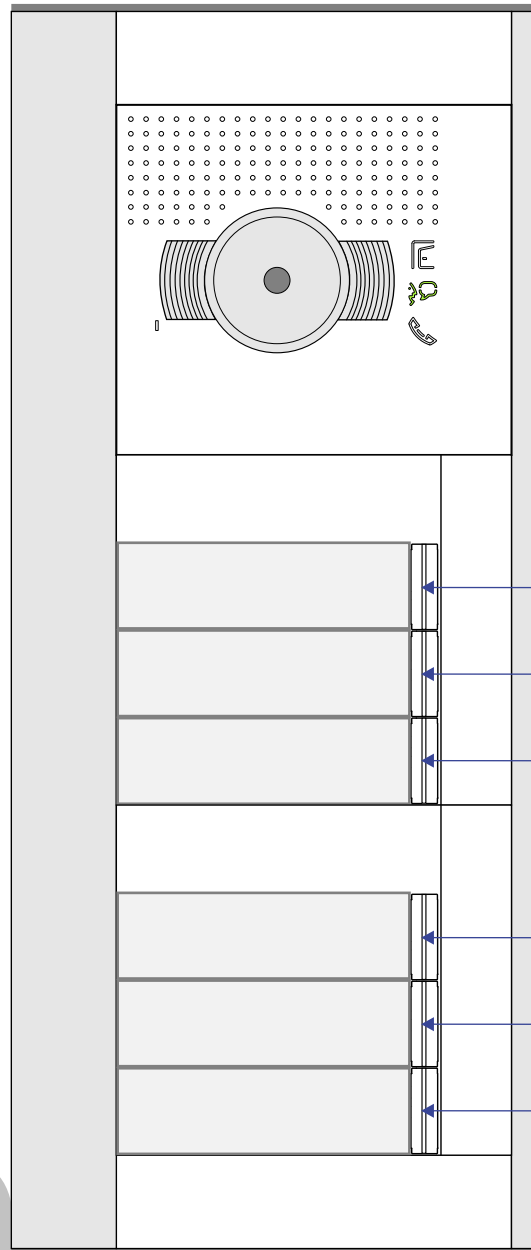

— = systeemkabel
 Bij andere getwiste kabel 66% afstand!
 Bij ongetwiste kabel max. 50 meter buitenpost naar videofoon.
 UTP op aanvraag.

BUS 2-DRAADS

Bij monteren/demonteren spanning eraf en voorkom defecten!

De twee stijgers echt OP de klemmen van E-67 aansluiten!

Max. 50 meter

Max. 100 meter systeemkabel tot laatste videofoon

nelec

INTERCOM MADE EASY