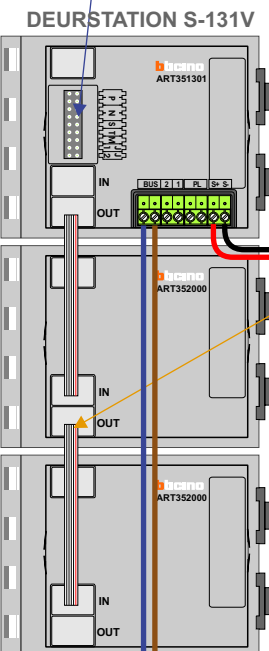

— = systeemkabel
 Bij andere getwiste kabel 66% afstand!
 Bij ongetwiste kabel max. 50 meter buitenpost naar videofoon.
 UTP op aanvraag.

BUS 2-DRAADS

Bij monteren/demonteren spanning eraf en voorkom defecten!

De twee stijgers echt OP de klemmen van E-67 aansluiten!

Max. 50 meter

Max. 100 meter systeemkabel tot laatste videofoon

nelec

INTERCOM MADE EASY