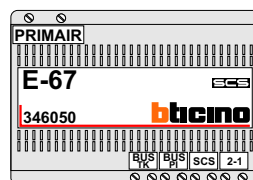

De twee stijgers echt OP de klemmen van E-67 aansluiten!

Max. 50 meter

Max. 100 meter systeemkabel tot laatste videofoon

nelec

INTERCOM MADE EASY