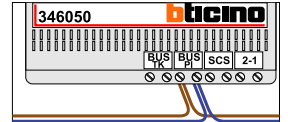

De twee stijgers echt OP de klemmen van E-67 aansluiten!

Max. 50 meter

Max. 100 meter systeemkabel tot laatste videofoon

nelec

INTERCOM MADE EASY