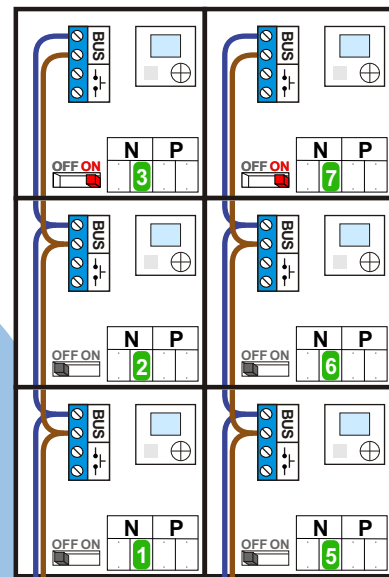

— = systeemkabel
 Bij andere getwiste kabel 66% afstand!
 Bij ongetwiste kabel max. 50 meter buitenpost naar videofoon.
 UTP op aanvraag.

BUS 2-DRAADS

Bij monteren/demonteren spanning eraf en voorkom defecten!

De twee stijgers echt OP de klemmen van E-67 aansluiten!

Max. 50 meter

Max. 100 meter systeemkabel tot laatste videofoon

nelec

INTERCOM MADE EASY