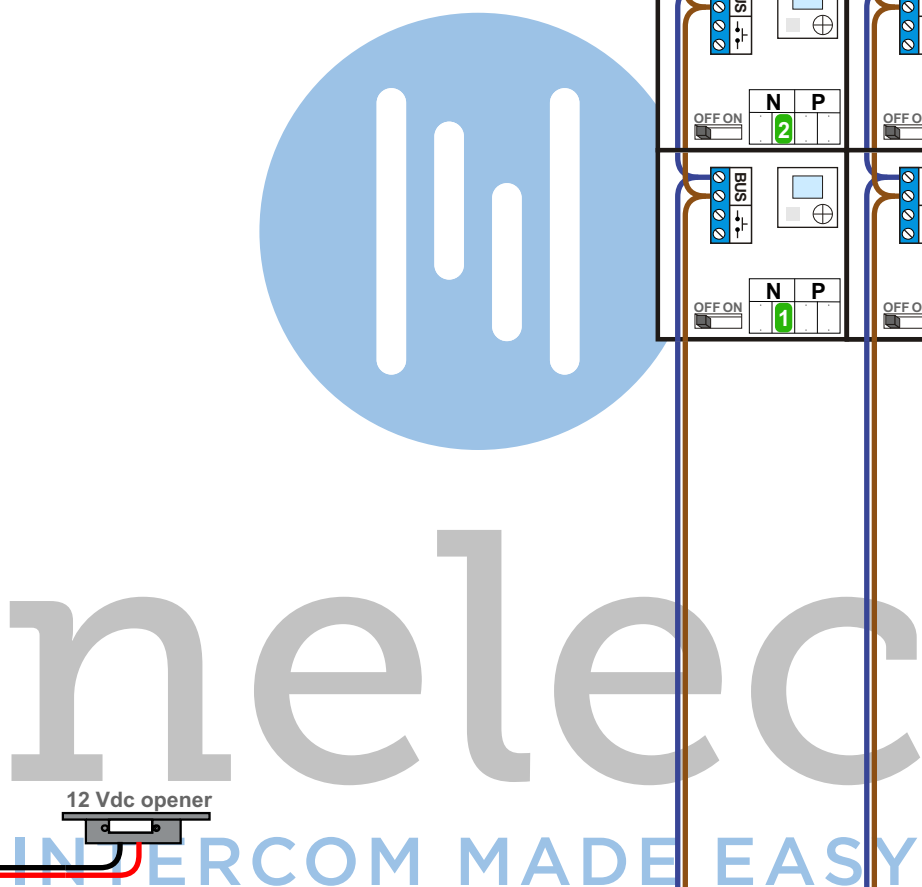

— = systeemkabel
 Bij andere getwiste kabel 66% afstand!
 Bij ongetwiste kabel max. 50 meter buitenpost naar videofoon.
 UTP op aanvraag.

BUS 2-DRAADS

Bij monteren/demonteren spanning eraf en voorkom defecten!

De twee stijgers echt OP de klemmen van E-67 aansluiten!

Max. 50 meter

Max. 100 meter systeemkabel tot laatste videofoon

nelec

INTERCOM MADE EASY