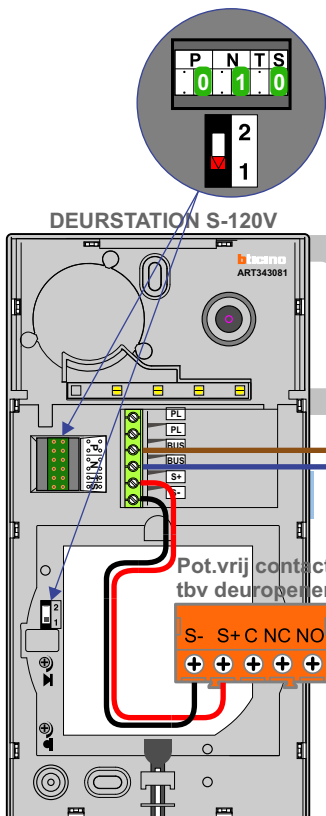

— = systeemkabel
 Bij andere getwiste kabel 66% afstand!
 Bij ongetwiste kabel max. 50 meter buitenpost naar videofoon.
 UTP op aanvraag.

BUS 2-DRAADS

Bij monteren/demonteren spanning eraf en voorkom defecten!

De twee buitenposten echt OP de klemmen van E-67 aansluiten!

Max. 100 meter systeemkabel tot laatste videofoon