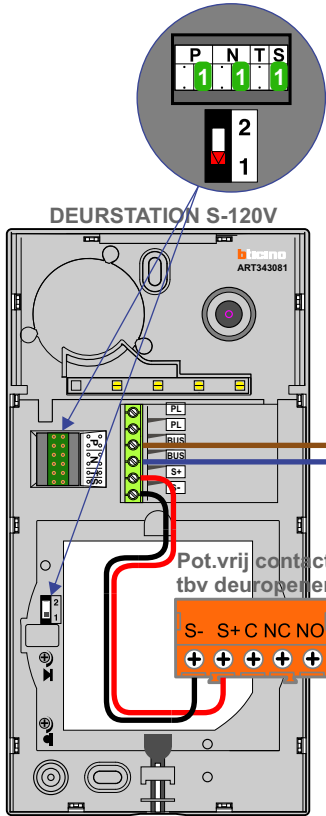

— = systeemkabel
 Bij andere getwiste kabel 66% afstand!
 Bij ongetwiste kabel max. 50 meter buitenpost naar videofoon.
 UTP op aanvraag.

BUS 2-DRAADS

Bij monteren/demonteren spanning eraf en voorkom defecten!

De twee buitenposten echt OP de klemmen van E-67 aansluiten!

Max. 100 meter systeemkabel tot laatste videofoon