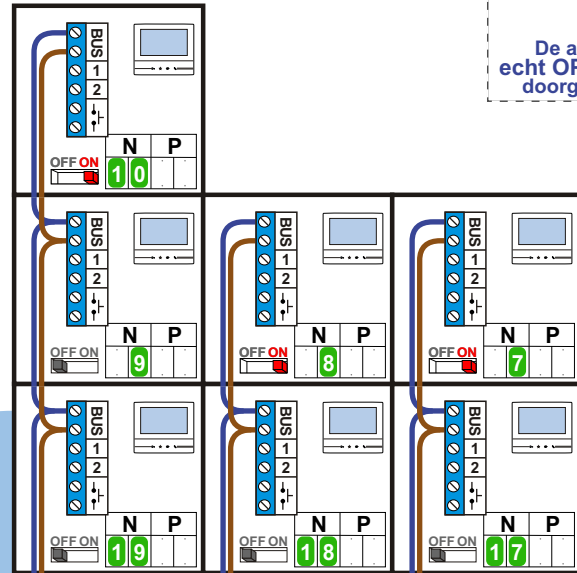

De twee stijgers echt OP de klemmen van E-67 aansluiten!

DD8 digitzer: flatcable

Connector van flatcable nokje juiste kant op bij aansluiten op DD8

Digitizers & flatcables

Niet monteren/demonteren onder spanning  
Beldrukkers mogen wel

TWEEDRAADS BUS

Bij monteren/demonteren spanning eraf voorkomt defecten!

M-70

De aders moeten echt OP de connector doorgelust worden!

naar pagina 2

Pot.vrij contact tbv deuropener

Max. 100 meter systeemkabel tot laatste videofoon

Max. 50 meter

**— = systeemkabel**  
 Bij andere getwiste kabel 66% afstand!  
 Bij ongetwiste kabel max. 50 meter buitenpost naar videofoon.  
 UTP op aanvraag.

M-70

Español  
 Deutsch  
 Nederlands

Videofoon werkt pas na instellen van taal, datum en tijd.

van pagina 1

nelec  
INTERCOM MADE EASY

INTERCOM MADE EASY

N-waarde	Huisnummer	Switch ON	Toestel
1	96		M-70
2	94	X	M-50B
3	92	X	M-50B
4	90	X	M-70
5	88	X	M-70
6	86	X	M-70
7	84	X	M-70
8	82	X	M-70
9	80	X	M-70
10	78	X	M-70
11	76	X	M-70
12	74	X	M-70
13	72	X	M-70
14	70	X	M-70
15	68	X	M-70
16	66	X	M-70
17	64		M-70
18	62		M-70
19	60		M-70