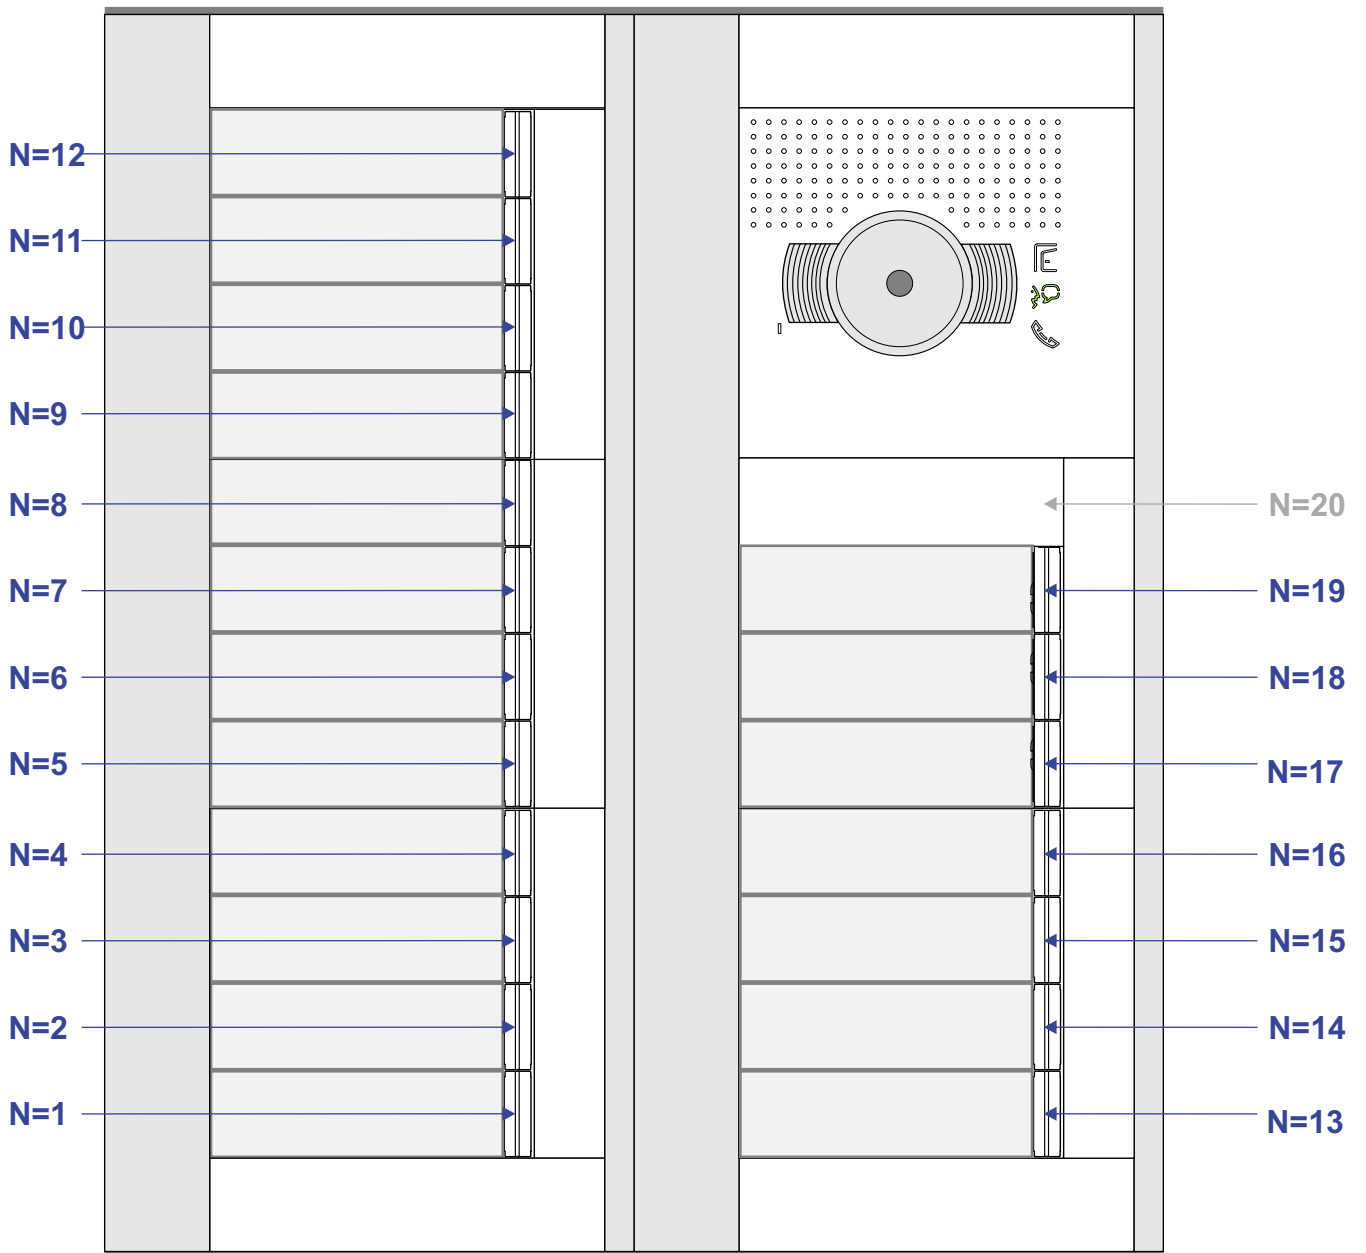

Max. 50 meter

**— = systeemkabel**  
 Bij andere getwiste kabel 66% afstand!  
 Bij ongetwiste kabel max. 50 meter buitenpost naar videofoon.  
 UTP op aanvraag.

M-70

Español  
 Deutsch  
 Nederlands

Videofoon werkt pas na instellen van taal, datum en tijd.

Let op; voedingen zijn gepolariseerd!

**TWEEDRAADS BUS**

Bij monteren/demonteren spanning eraf voorkomt defecten!

VideoVerdeler

De aders moeten echt OP de klemmen doorgelust worden!

woonlaag 2

woonlaag 1

Vv's in meterkasten woonlaag 1

van pagina 1

nelec  
INTERCOM MADE EASY

INTERCOM MADE EASY

N-waarde	Huisnummer	Switch ON	Toestel
1	96		M-70
2	94	X	M-50B
3	92	X	M-50B
4	90	X	M-70
5	88	X	M-70
6	86	X	M-70
7	84	X	M-70
8	82	X	M-70
9	80	X	M-70
10	78	X	M-70
11	76	X	M-70
12	74	X	M-70
13	72	X	M-70
14	70	X	M-70
15	68	X	M-70
16	66	X	M-70
17	64		M-70
18	62		M-70
19	60		M-70