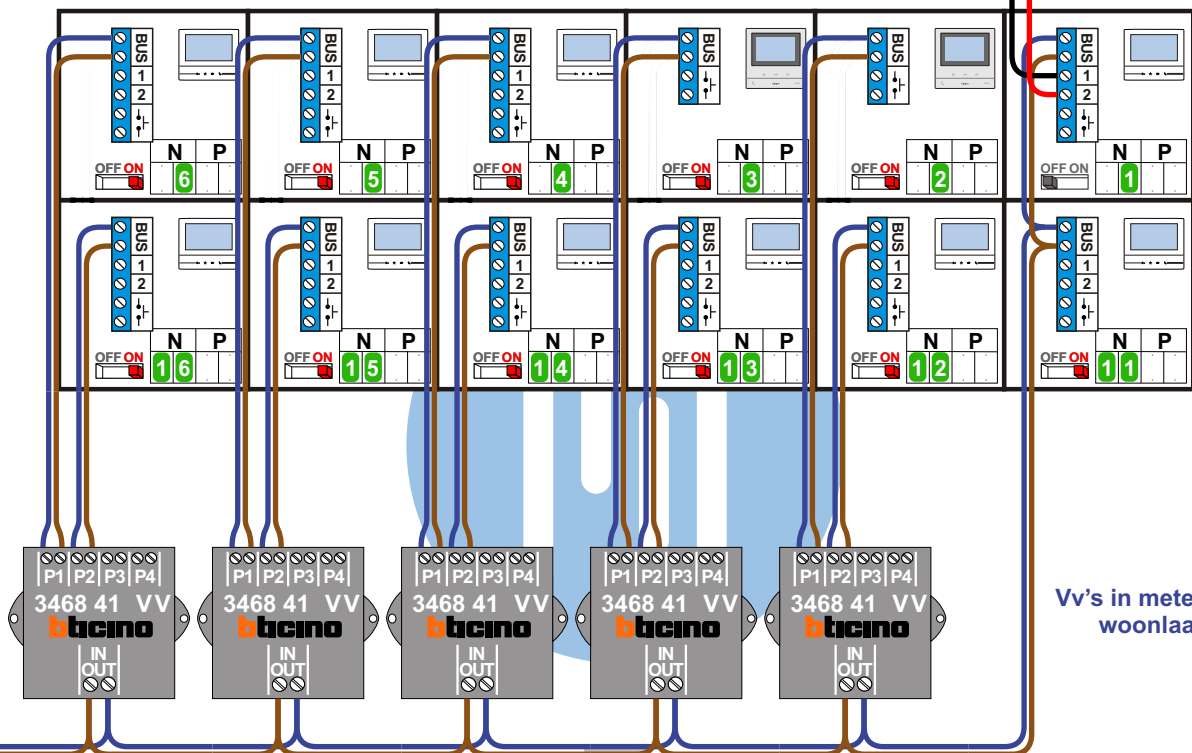

TWEEDRAADS BUS

Bij monteren/demonteren spanning eraf voorkomt defecten!

M-70

De aders moeten echt OP de connector doorgelust worden!

naar pagina 2

Pot.vrij contact tbv deuropener

Max. 100 meter systeemkabel tot laatste videofoon

Max. 50 meter

**— = systeemkabel**  
 Bij andere getwiste kabel 66% afstand!  
 Bij ongetwiste kabel max. 50 meter buitenpost naar videofoon.  
 UTP op aanvraag.

M-70

Español  
 Deutsch  
 Nederlands

Videofoon werkt pas na instellen van taal, datum en tijd.

Let op; voedingen zijn gepolariseerd!

**TWEEDRAADS BUS**

Bij monteren/demonteren spanning eraf voorkomt defecten!

VideoVerdeler

De aders moeten echt OP de klemmen doorgelust worden!

woonlaag 2

woonlaag 1

Vv's in meterkasten woonlaag 1

van pagina 1

nelec  
INTERCOM MADE EASY

INTERCOM MADE EASY

N-waarde	Huisnummer	Switch ON	Toestel
1	96		M-70
2	94	X	M-50B
3	92	X	M-50B
4	90	X	M-70
5	88	X	M-70
6	86	X	M-70
7	84	X	M-70
8	82	X	M-70
9	80	X	M-70
10	78	X	M-70
11	76	X	M-70
12	74	X	M-70
13	72	X	M-70
14	70	X	M-70
15	68	X	M-70
16	66	X	M-70
17	64		M-70
18	62		M-70
19	60		M-70