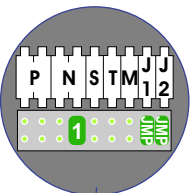

De twee stijgers echt OP de klemmen van E-67 aansluiten!

DD8 digitzer: flatcable

Connector van flatcable nokje juiste kant op bij aansluiten op DD8

Digitizers & flatcables

Niet monteren/demonteren onder spanning  
Beldrukkers mogen wel

TWEEDRAADS BUS

Bij monteren/demonteren spanning eraf voorkomt defecten!

M-70

De aders moeten echt OP de connector doorgelust worden!

naar pagina 2

Pot.vrij contact tbv deuropener

Max. 100 meter systeemkabel tot laatste videofoon