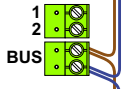

— = systeemkabel
Bij andere getwiste kabel 66% afstand!
Bij ongetwiste kabel max. 50 meter buitenpost naar videofoon.
UTP op aanvraag.

Videofoon werkt pas na instellen van taal, datum en tijd.

De twee stijgers echt OP de klemmen van E-67 aansluiten!

DD8 digitzer: flatcable

Connector van flatcable nokje juiste kant op bij aansluiten op DD8

Digitizers & flatcables

Niet monteren/demonteren onder spanning
Beldrukkers mogen wel

TWEEDRAADS BUS

Bij monteren/demonteren spanning eraf voorkomt defecten!

M-70

De aders moeten echt OP de connector doorgelust worden!

naar pagina 2

Pot.vrij contact tbv deuropener

Max. 100 meter systeemkabel tot laatste videofoon

Max. 50 meter