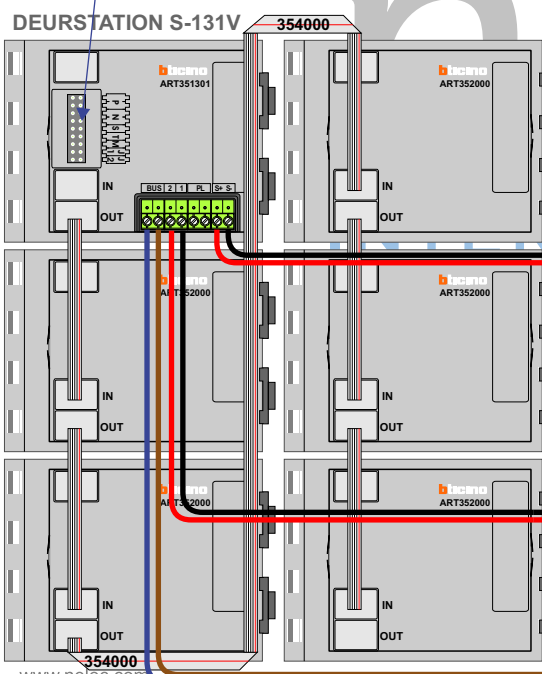

De twee stijgers echt OP de klemmen van E-67 aansluiten!

DD8 digitzer: flatcable

Connector van flatcable nokje juiste kant op bij aansluiten op DD8

Digitizers & flatcables

Niet monteren/demonteren onder spanning  
Beldrukkers mogen wel

TWEEDRAADS BUS

Bij monteren/demonteren spanning eraf voorkomt defecten!

M-70

De aders moeten echt OP de connector doorgelust worden!

naar pagina 2

Pot.vrij contact tbv deuropener

Max. 100 meter systeemkabel tot laatste videofoon

Max. 50 meter

**— = systeemkabel**  
 Bij andere getwiste kabel 66% afstand!  
 Bij ongetwiste kabel max. 50 meter buitenpost naar videofoon.  
 UTP op aanvraag.

M-70

Español  
 Deutsch  
 Nederlands

Videofoon werkt pas na instellen van taal, datum en tijd.

Let op; voedingen zijn gepolariseerd!

**TWEEDRAADS BUS**

Bij monteren/demonteren spanning eraf voorkomt defecten!

VideoVerdeler

De aders moeten echt OP de klemmen doorgelust worden!

woonlaag 2

woonlaag 1

Vv's in meterkasten woonlaag 1