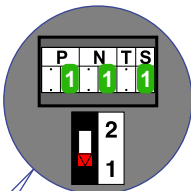

**— = systeemkabel**  
 Bij andere getwiste kabel 66% afstand!  
 Bij ongetwiste kabel max. 50 meter buitenpost naar videofoon.  
 UTP op aanvraag.

**BUS 2-DRAADS**

Bij monteren/demonteren spanning eraf en voorkom defecten!

Max. 100 meter systeemkabel tot laatste videofoon