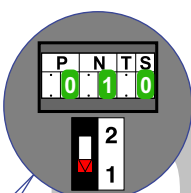

**— = systeemkabel**  
 Bij andere getwiste kabel 66% afstand!  
 Bij ongetwiste kabel max. 50 meter buitenpost naar videofoon.  
 UTP op aanvraag.

**BUS 2-DRAADS**

Bij monteren/demonteren spanning eraf en voorkom defecten!

Max. 100 meter systeemkabel tot laatste videofoon