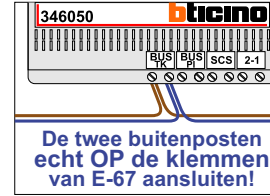

Max. 100 meter systeemkabel tot laatste videofoon