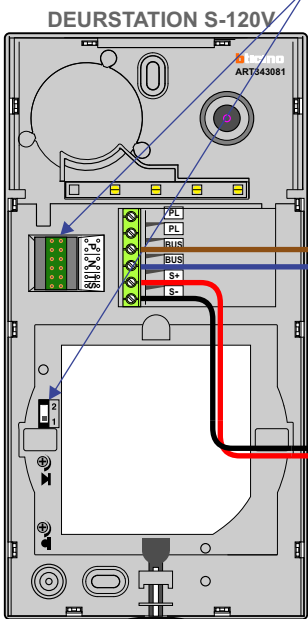

**— = systeemkabel**  
 Bij andere getwiste kabel 66% afstand!  
 Bij ongetwiste kabel max. 50 meter buitenpost naar videofoon.  
 UTP op aanvraag.

**BUS 2-DRAADS**

Bij monteren/demonteren spanning eraf en voorkom defecten!

Max. 100 meter systeemkabel tot laatste videofoon