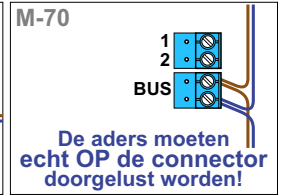

**— = systeemkabel**  
 Bij andere getwiste kabel 66% afstand!  
 Bij ongetwiste kabel max. 50 meter buitenpost naar videofoon.  
 UTP op aanvraag.

**BUS 2-DRAADS**

Bij monteren/demonteren spanning eraf en voorkom defecten!

Max. 100 meter systeemkabel tot laatste videofoon