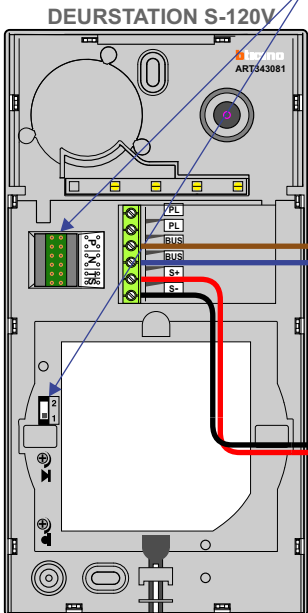

**— = systeemkabel**  
 Bij andere getwiste kabel 66% afstand!  
 Bij ongetwiste kabel max. 50 meter buitenpost naar videofoon.  
 UTP op aanvraag.

**BUS 2-DRAADS**

Bij monteren/demonteren spanning eraf en voorkom defecten!

Max. 100 meter systeemkabel tot laatste videofoon