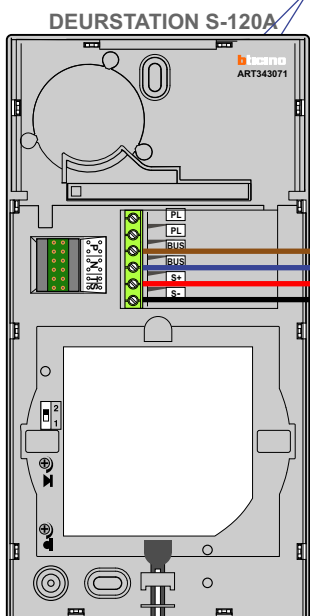

**— = systeemkabel**  
 Bij andere getwiste kabel 66% afstand!  
 Bij ongetwiste kabel max. 50 meter buitenpost naar videofoon.  
 UTP op aanvraag.

**BUS 2-DRAADS**

Bij monteren/demonteren spanning eraf en voorkom defecten!

Bij installaties zonder beeld maakt het niet uit hoe je de bus aansluit. De telefoons hoeven niet in serie en eindweerstand zijn niet nodig.

Max. 320 meter systeemkabel tot laatste deurtelefoon

Max. 50 meter