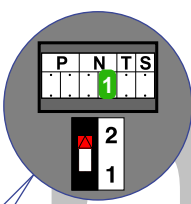

**— = systeemkabel**  
 Bij andere getwiste kabel 66% afstand!  
 Bij ongetwiste kabel max. 50 meter buitenpost naar videofoon.  
 UTP op aanvraag.

**BUS 2-DRAADS**

Bij monteren/demonteren spanning eraf en voorkom defecten!

Bij installaties zonder beeld maakt het niet uit hoe je de bus aansluit. De telefoons hoeven niet in serie en eindweerstand zijn niet nodig.

Max. 320 meter systeemkabel tot laatste deurtelefoon

Max. 50 meter