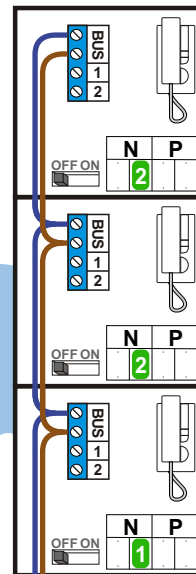

**— = systeemkabel**  
 Bij andere getwiste kabel 66% afstand!  
 Bij ongetwiste kabel max. 50 meter buitenpost naar videofoon.  
 UTP op aanvraag.

**BUS 2-DRAADS**

Bij monteren/demonteren spanning eraf en voorkom defecten!

Bij installaties zonder beeld maakt het niet uit hoe je de bus aansluit. De telefoons hoeven niet in serie en eindweerstand zijn niet nodig.

Max. 320 meter systeemkabel tot laatste deurtelefoon

Max. 50 meter