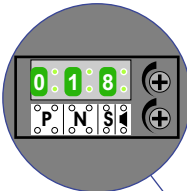

DEURSTATION S-10A

Digitizer voor 1 t/m 8 drukkers

12 Vdc opener

max. 3 meter coax
kern coax
mantel coax

Camera een eigen voeding geven!

Max. 100 meter systeemkabel tot laatste videofoon

Digitizer voor 9 t/m 16 drukkers

nokje connector altijd binnenkant!

Max. 290 meter

N-waarde	Huisnummer	Switch ON
1	55	X
2	57	X
3	59	X
4	61	X
5	63	X
6	65	X
7	67	X
8	ontm.ruimte	X
9	69	X
9	69	X
10	71	X
11	73	X
11	73	X
12	75	X
13	77	X
14	79	X
15	81	X