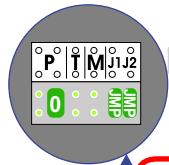

12 Vdc opener