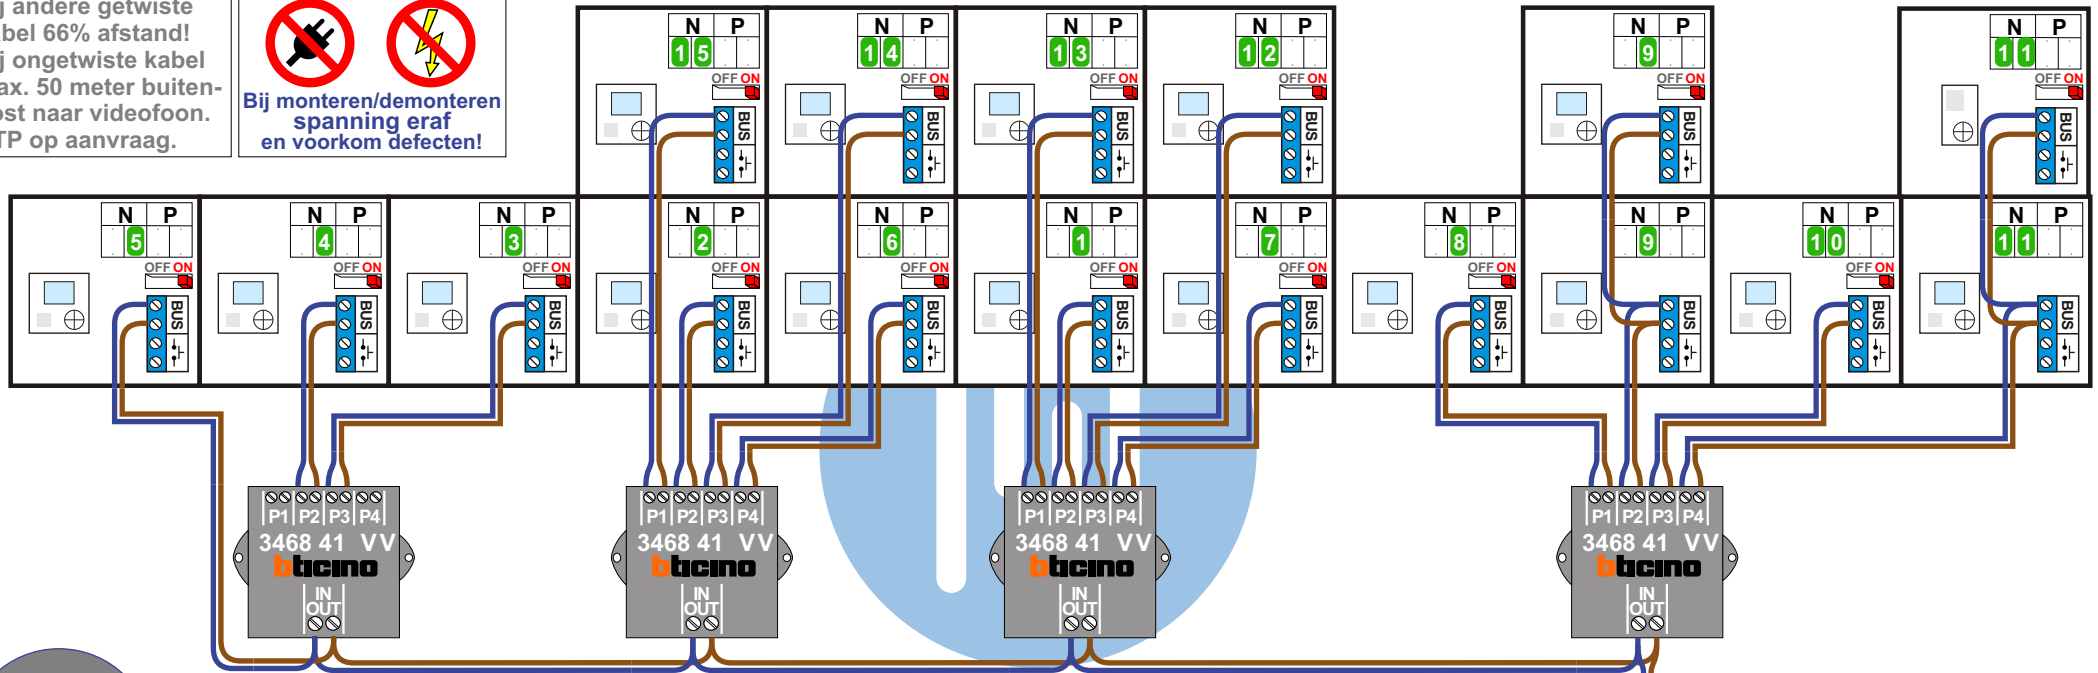

— = systeemkabel
Bij andere getwiste kabel 66% afstand!
Bij ongetwiste kabel max. 50 meter buitenpost naar videofoon.
UTP op aanvraag.

BUS 2-DRAADS

Bij monteren/demonteren spanning eraf en voorkom defecten!

DEURSTATION S-10A

Digitizer voor 1 t/m 8 drukkers

12 Vdc opener

max. 3 meter coax
kern coax
mantel coax

Camera een eigen voeding geven!

Max. 100 meter systeemkabel tot laatste videofoon

Digitizer voor 9 t/m 16 drukkers

nokje connector altijd binnenkant!

Max. 290 meter

N-waarde	Huisnummer	Switch ON
1	55	X
2	57	X
3	59	X
4	61	X
5	63	X
6	65	X
7	67	X
8	ontm.ruimte	X
9	69	X
9	69	X
10	71	X
11	73	X
11	73	X
12	75	X
13	77	X
14	79	X
15	81	X