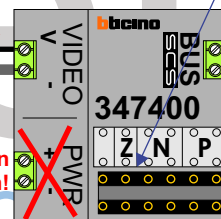

DEURSTATION S-10A

Digitizer voor 1 t/m 8 drukkers

12 Vdc opener

max. 3 meter coax
kern coax
mantel coax

Camera een eigen voeding geven!

Max. 100 meter systeemkabel tot laatste videofoon

Digitizer voor 9 t/m 16 drukkers

nokje connector altijd binnenkant!

Max. 290 meter

N-waarde	Huisnummer	Switch ON
1	55	X
2	57	X
3	59	X
4	61	X
5	63	X
6	65	X
7	67	X
8	ontm.ruimte	X
9	69	X
9	69	X
10	71	X
11	73	X
11	73	X
12	75	X
13	77	X
14	79	X
15	81	X