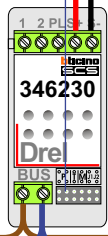

DEURSTATION S-10A

Digitizer voor 1 t/m 8 drukkers

12 Vdc opener

max. 3 meter coax
kern coax
mantel coax

Camera een eigen voeding geven!

Max. 100 meter systeemkabel tot laatste videofoon

Digitizer voor 9 t/m 16 drukkers

nokje connector altijd binnenkant!

Max. 290 meter

N-waarde	Huisnummer	Switch ON
1	55	X
2	57	X
3	59	X
4	61	X
5	63	X
6	65	X
7	67	X
8	ontm.ruimte	X
9	69	X
9	69	X
10	71	X
11	73	X
11	73	X
12	75	X
13	77	X
14	79	X
15	81	X