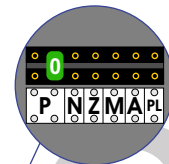

DEURSTATION S-10A

Digitizer voor 1 t/m 8 drukkers

12 Vdc opener

max. 3 meter coax
kern coax
mantel coax

Camera een eigen voeding geven!

Max. 100 meter systeemkabel tot laatste videofoon

Digitizer voor 9 t/m 16 drukkers

nokje connector altijd binnenkant!

Max. 290 meter

N-waarde	Huisnummer	Switch ON
1	55	X
2	57	X
3	59	X
4	61	X
5	63	X
6	65	X
7	67	X
8	ontm.ruimte	X
9	69	X
9	69	X
10	71	X
11	73	X
11	73	X
12	75	X
13	77	X
14	79	X
15	81	X