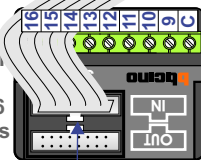

DEURSTATION S-10A

Digitizer voor 1 t/m 8 drukkers

12 Vdc opener

max. 3 meter coax
kern coax
mantel coax

Camera een eigen voeding geven!

Max. 100 meter systeemkabel tot laatste videofoon

Digitizer voor 9 t/m 16 drukkers

nokje connector altijd binnenkant!

Max. 290 meter

N-waarde	Huisnummer	Switch ON
1	55	X
2	57	X
3	59	X
4	61	X
5	63	X
6	65	X
7	67	X
8	ontm.ruimte	X
9	69	X
9	69	X
10	71	X
11	73	X
11	73	X
12	75	X
13	77	X
14	79	X
15	81	X