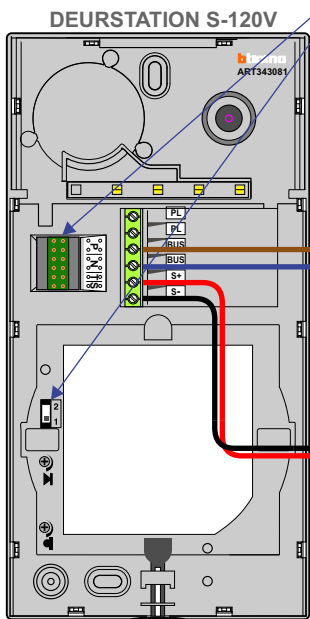

**BUS 2-DRAADS**

Bij monteren/demonteren spanning eraf en voorkom defecten!

**— = systeemkabel**  
Bij andere getwiste kabel 66% afstand!  
Bij ongetwiste kabel max. 50 meter buitenpost naar videofoon.  
UTP op aanvraag.

**VideoVerdeler**

De aders moeten echt **OP** de klemmen doorgelust worden!

M-43 hulpvoeding op 1-2: verwijder jumper 1

De twee buitenposten echt **OP** de klemmen van E-67 aansluiten!

Max. 50 meter

Pot.vrij contact tbv deuropener

Max. 50 meter

Pot.vrij contact tbv deuropener

Max. 100 meter systeemkabel tot laatste videofoon