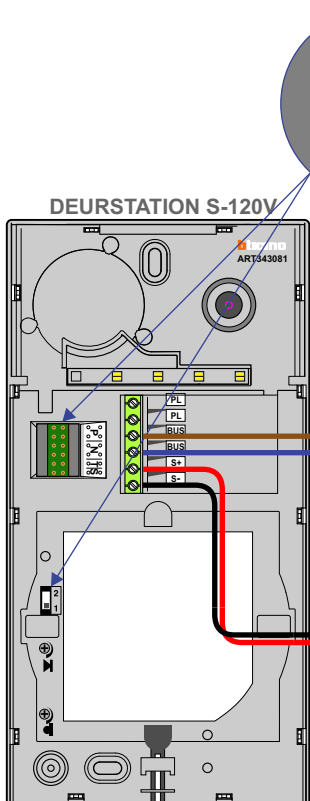

**BUS 2-DRAADS**

Bij monteren/demonteren spanning eraf en voorkom defecten!

**— = systeemkabel**  
Bij andere getwiste kabel 66% afstand!  
Bij ongetwiste kabel max. 50 meter buitenpost naar videofoon.  
UTP op aanvraag.

**VideoVerdeler**

De aders moeten echt **OP** de klemmen doorgelust worden!

M-43 hulpvoeding op 1-2: verwijder jumper 1

De twee buitenposten echt **OP** de klemmen van E-67 aansluiten!

Max. 50 meter

Pot.vrij contact tbv deuropener

Max. 50 meter

Pot.vrij contact tbv deuropener

Max. 100 meter systeemkabel tot laatste videofoon