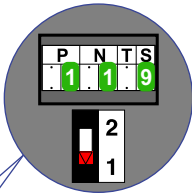

**VideoVerdeler**

De aders moeten echt **OP** de klemmen doorgelust worden!

M-43 hulpvoeding op 1-2: verwijder jumper 1

De twee buitenposten echt **OP** de klemmen van E-67 aansluiten!

Max. 50 meter

Pot.vrij contact tbv deuropener