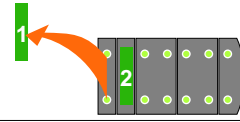

**BUS 2-DRAADS**

Bij monteren/demonteren spanning eraf en voorkom defecten!

**— = systeemkabel**  
Bij andere getwiste kabel 66% afstand!  
Bij ongetwiste kabel max. 50 meter buitenpost naar videofoon.  
UTP op aanvraag.

**VideoVerdeler**

De aders moeten echt **OP** de klemmen doorgelust worden!

M-43 hulpvoeding op 1-2: verwijder jumper 1

De twee buitenposten echt **OP** de klemmen van E-67 aansluiten!

Max. 50 meter

Pot.vrij contact tbv deuropener

Max. 50 meter

Pot.vrij contact tbv deuropener

Max. 100 meter systeemkabel tot laatste videofoon