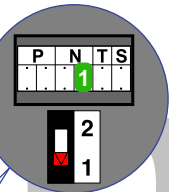

 = systeemkabel
 Bij kabel 2 x 1 mm²:
 180% afstand!
 Bij kabel 2 x 0,28 mm²:
 60% afstand!
 UTP op aanvraag.

BUS 2-DRAADS

Bij monteren/demonteren
 spanning eraf
 en voorkom defecten!

12 Vdc opener

Max. 50 meter

Max. 100 meter systeem-
 kabel tot laatste videofoon