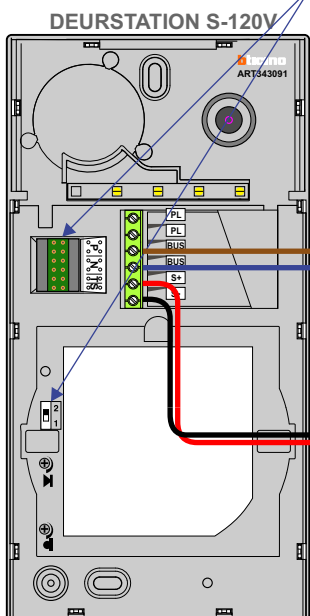

 = systeemkabel
 Bij kabel 2 x 1 mm²:
 180% afstand!
 Bij kabel 2 x 0,28 mm²:
 60% afstand!
 UTP op aanvraag.

BUS 2-DRAADS

Bij monteren/demonteren
 spanning eraf
 en voorkom defecten!

12 Vdc opener

Max. 50 meter

Max. 100 meter systeem-
 kabel tot laatste videofoon