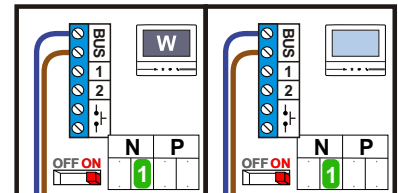

 = systeemkabel
 Bij kabel 2 x 1 mm²:
 180% afstand!
 Bij kabel 2 x 0,28 mm²:
 60% afstand!
 UTP op aanvraag.

BUS 2-DRAADS

Bij monteren/demonteren
 spanning eraf
 en voorkom defecten!

12 Vdc opener

Max. 50 meter

Max. 100 meter systeem-
 kabel tot laatste videofoon