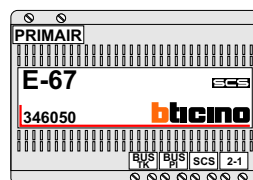

 = systeemkabel
 Bij kabel 2 x 1 mm²:
 180% afstand!
 Bij kabel 2 x 0,28 mm²:
 60% afstand!
 UTP op aanvraag.

BUS 2-DRAADS

Bij monteren/demonteren
 spanning eraf
 en voorkom defecten!

12 Vdc opener

Max. 50 meter

Max. 100 meter systeem-
 kabel tot laatste videofoon