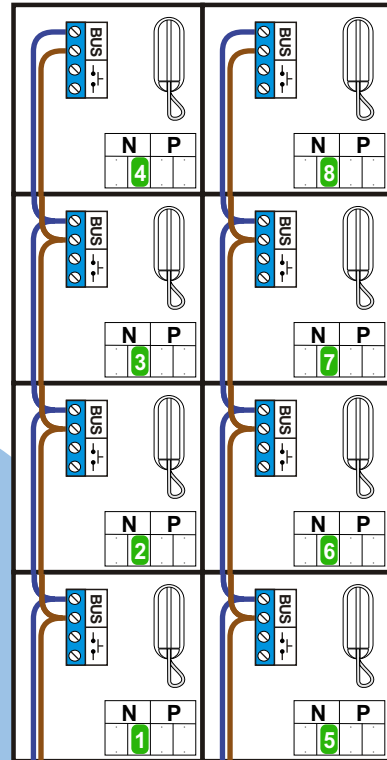

— = systeemkabel
 Bij kabel 2 x 1 mm²:
 180% afstand!
 Bij kabel 2 x 0,28 mm²:
 60% afstand!
 UTP op aanvraag.

BUS 2-DRAADS

Bij monteren/demonteren
 spanning eraf
 en voorkom defecten!

Bij installaties zonder
 beeld maakt het niet
 uit hoe je de bus
 aansluit. De telefoons
 hoeven niet in serie en
 eindweerstand zijn
 niet nodig.

Max. 320 meter systeem-
 kabel tot laatste deurtelefoon

nelec
 INTERCOM MADE EASY