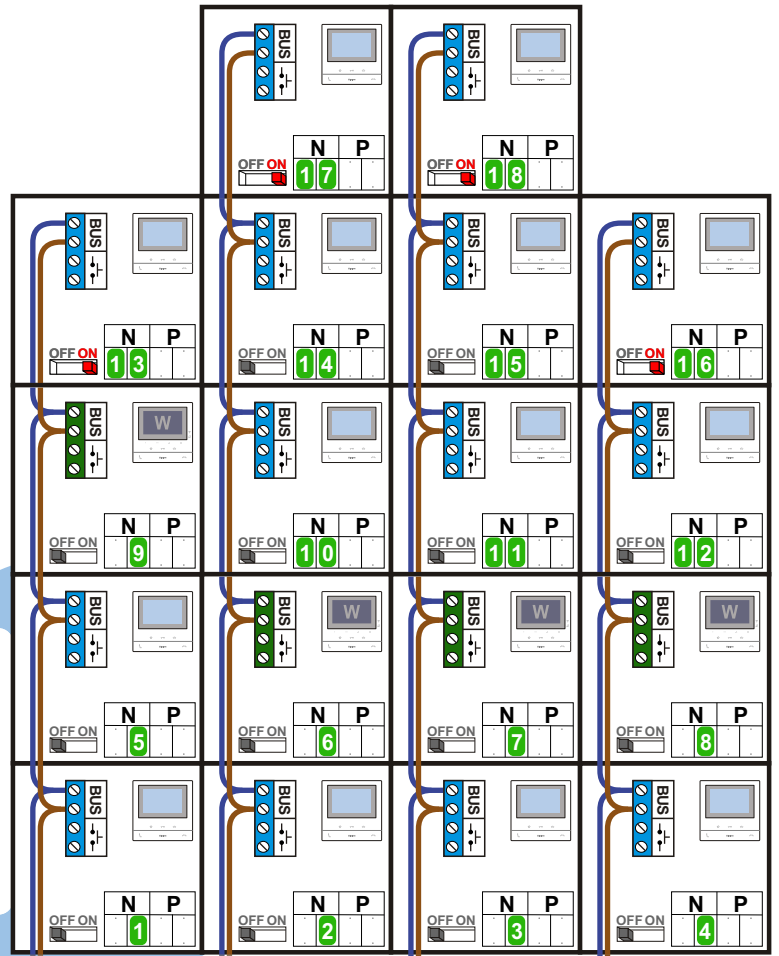

**— = systeemkabel**  
 Bij andere getwiste kabel 66% afstand!  
 Bij ongetwiste kabel max. 50 meter buitenpost naar videofoon.  
 UTP op aanvraag.

TWEEDRAADS BUS

Bij monteren/demonteren spanning eraf voorkomt defecten!

Max. 100 meter systeemkabel tot laatste videofoon

Max. 100 meter

N-waarde	Huisnummer	Eindweerstand	Videfoon
1	60		M-50b
2	62		M-50b
3	64		M-50b
4	66		M-50b
5	68		M-50b
6	70		M-50WiFi
7	72		M-50WiFi
8	74		M-50WiFi
9	76		M-50WiFi
10	78		M-50b
11	80		M-50b
12	82		M-50b
13	84	X	M-50b
14	86		M-50b
15	88		M-50b
16	90	X	M-50b
17	92	X	M-50b
18	94	X	M-50b