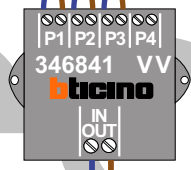

**— = systeemkabel**  
 Bij andere getwiste kabel 66% afstand!  
 Bij ongetwiste kabel max. 50 meter buitenpost naar videofoon.  
 UTP op aanvraag.

TWEEDRAADS BUS

Bij monteren/demonteren spanning eraf voorkomt defecten!

Max. 100 meter systeemkabel tot laatste videofoon

Max. 100 meter

N-waarde	Huisnummer	Eindweerstand	Videfoon
1	60		M-50b
2	62		M-50b
3	64		M-50b
4	66		M-50b
5	68		M-50b
6	70		M-50WiFi
7	72		M-50WiFi
8	74		M-50WiFi
9	76		M-50WiFi
10	78		M-50b
11	80		M-50b
12	82		M-50b
13	84	X	M-50b
14	86		M-50b
15	88		M-50b
16	90	X	M-50b
17	92	X	M-50b
18	94	X	M-50b