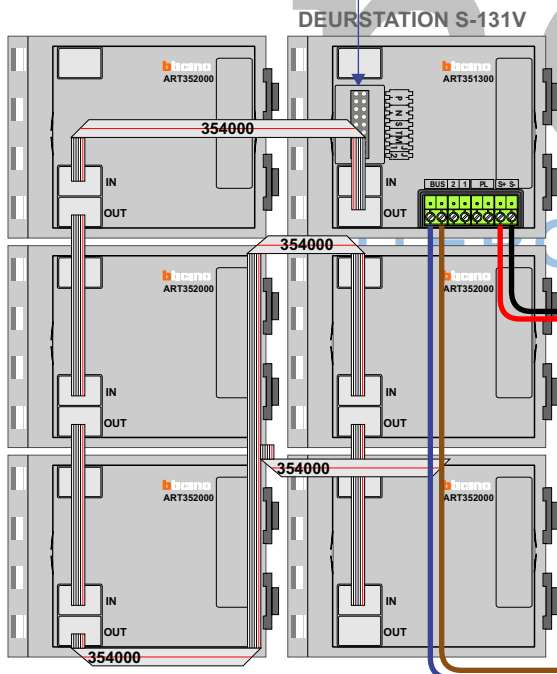

**— = systeemkabel**  
 Bij andere getwiste kabel 66% afstand!  
 Bij ongetwiste kabel max. 50 meter buitenpost naar videofoon.  
 UTP op aanvraag.

TWEEDRAADS BUS

Bij monteren/demonteren spanning eraf voorkomt defecten!

Max. 100 meter systeemkabel tot laatste videofoon

Max. 100 meter

N-waarde	Huisnummer	Eindweerstand	Videfoon
1	60		M-50b
2	62		M-50b
3	64		M-50b
4	66		M-50b
5	68		M-50b
6	70		M-50WiFi
7	72		M-50WiFi
8	74		M-50WiFi
9	76		M-50WiFi
10	78		M-50b
11	80		M-50b
12	82		M-50b
13	84	X	M-50b
14	86		M-50b
15	88		M-50b
16	90	X	M-50b
17	92	X	M-50b
18	94	X	M-50b