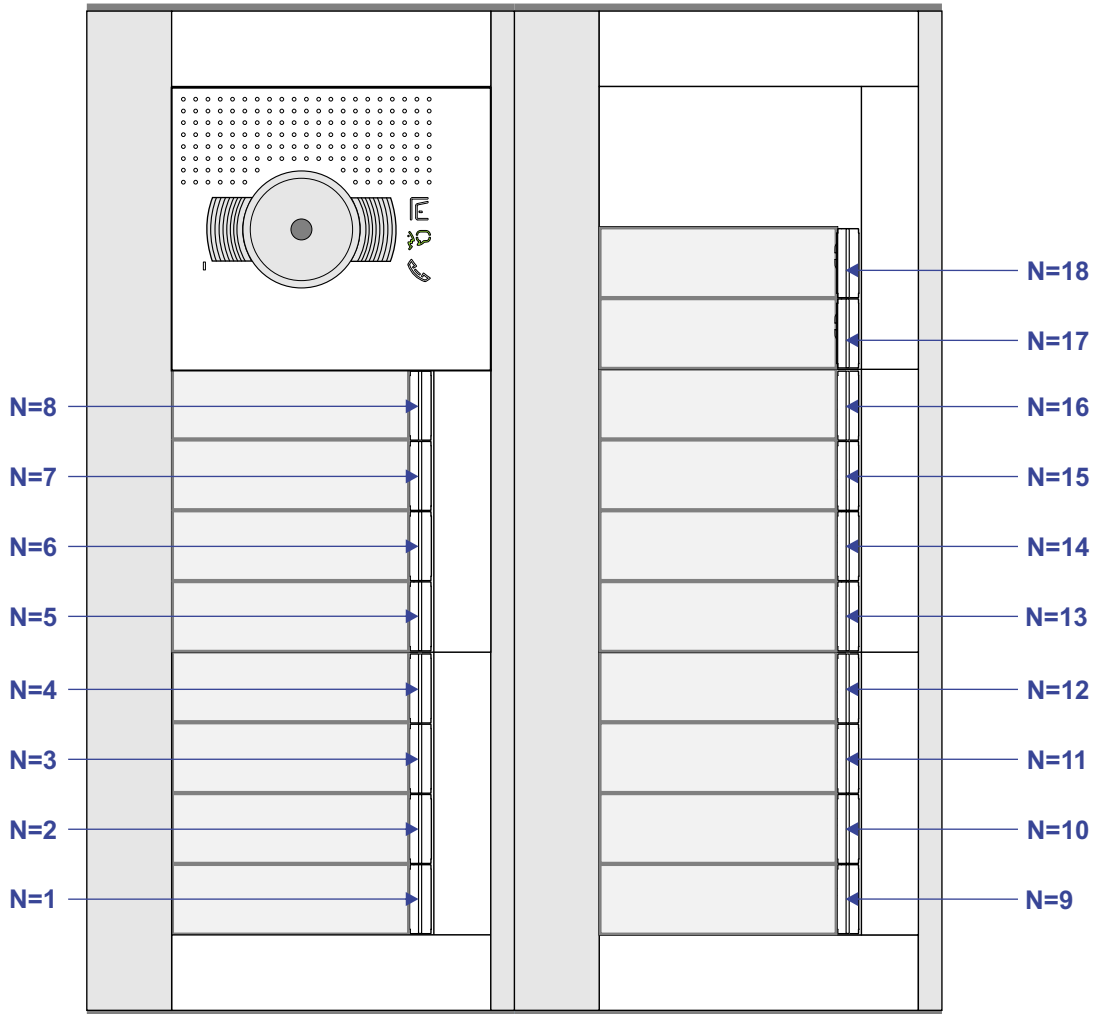

**— = systeemkabel**  
 Bij andere getwiste kabel 66% afstand!  
 Bij ongetwiste kabel max. 50 meter buitenpost naar videofoon.  
 UTP op aanvraag.

TWEEDRAADS BUS

Bij monteren/demonteren spanning eraf voorkomt defecten!

Max. 100 meter systeemkabel tot laatste videofoon

Max. 100 meter

N-waarde	Huisnummer	Eindweerstand	Videfoon
1	60		M-50b
2	62		M-50b
3	64		M-50b
4	66		M-50b
5	68		M-50b
6	70		M-50WiFi
7	72		M-50WiFi
8	74		M-50WiFi
9	76		M-50WiFi
10	78		M-50b
11	80		M-50b
12	82		M-50b
13	84	X	M-50b
14	86		M-50b
15	88		M-50b
16	90	X	M-50b
17	92	X	M-50b
18	94	X	M-50b