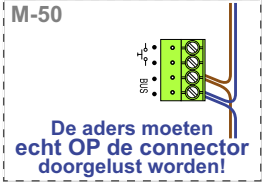

**— = systeemkabel**  
 Bij andere getwiste kabel 66% afstand!  
 Bij ongetwiste kabel max. 50 meter buitenpost naar videofoon.  
 UTP op aanvraag.

TWEEDRAADS BUS

Bij monteren/demonteren spanning eraf voorkomt defecten!

Max. 100 meter systeemkabel tot laatste videofoon

Max. 100 meter

N-waarde	Huisnummer	Eindweerstand	Videfoon
1	60		M-50b
2	62		M-50b
3	64		M-50b
4	66		M-50b
5	68		M-50b
6	70		M-50WiFi
7	72		M-50WiFi
8	74		M-50WiFi
9	76		M-50WiFi
10	78		M-50b
11	80		M-50b
12	82		M-50b
13	84	X	M-50b
14	86		M-50b
15	88		M-50b
16	90	X	M-50b
17	92	X	M-50b
18	94	X	M-50b