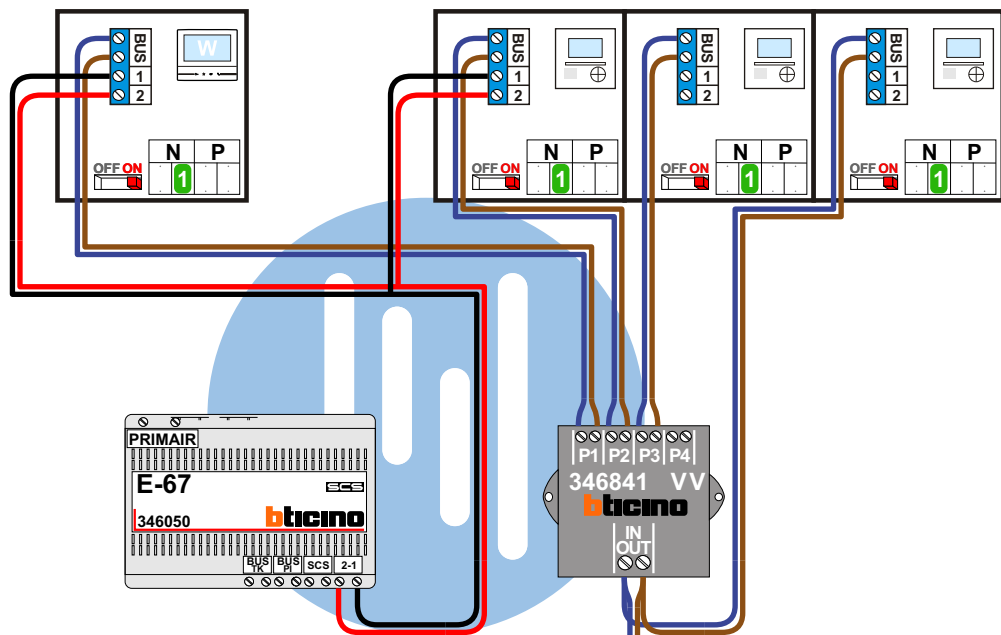

**— = systeemkabel**  
 Bij andere getwiste kabel 66% afstand!  
 Bij ongetwiste kabel max. 50 meter buitenpost naar videofoon.  
 UTP op aanvraag.

**M-70W hulpvoeding op 1-2: verwijder jumper 1**

**M-43 hulpvoeding op 1-2: verwijder jumper 1**

**BUS 2-DRAADS**

Bij monteren/demonteren spanning eraf en voorkom defecten!

**VideoVerdeler**

De aders moeten echt **OP** de klemmen doorgelust worden!

Max. 50 meter

Max. 100 meter systeemkabel tot laatste videofoon