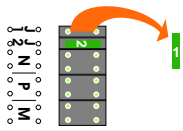

— = systeemkabel
Bij andere getwiste kabel 66% afstand!
Bij ongetwiste kabel max. 50 meter buitenpost naar videofoon.
UTP op aanvraag.

M-70W hulpvoeding op 1-2: verwijder jumper 1

M-43 hulpvoeding op 1-2: verwijder jumper 1