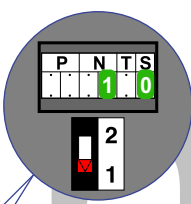

**BUS 2-DRAADS**

Bij monteren/demonteren spanning eraf en voorkom defecten!

**VideoVerdeler**

De aders moeten echt **OP** de klemmen doorgelust worden!

Max. 50 meter

Max. 100 meter systeemkabel tot laatste videofoon