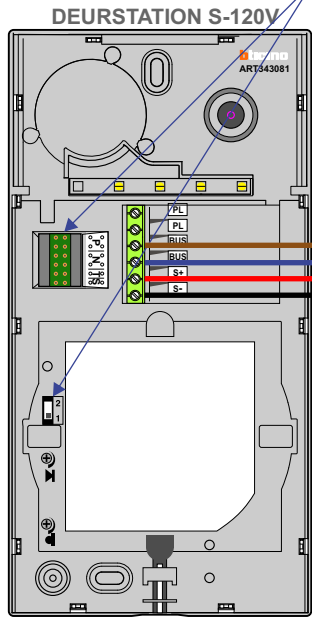

**— = systeemkabel**  
 Bij andere getwiste kabel 66% afstand!  
 Bij ongetwiste kabel max. 50 meter buitenpost naar videofoon.  
 UTP op aanvraag.

**M-70W hulpvoeding op 1-2: verwijder jumper 1**

**M-43 hulpvoeding op 1-2: verwijder jumper 1**

**BUS 2-DRAADS**

Bij monteren/demonteren spanning eraf en voorkom defecten!

**VideoVerdeler**

De aders moeten echt **OP** de klemmen doorgelust worden!

Max. 50 meter

Max. 100 meter systeemkabel tot laatste videofoon