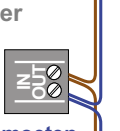

De aders moeten echt **OP** de klemmen doorgelust worden!