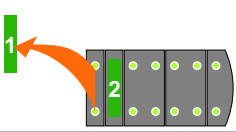

**BUS 2-DRAADS**

Bij monteren/demonteren spanning eraf en voorkom defecten!

**VideoVerdeler**

De aders moeten echt **OP** de klemmen doorgelust worden!

Max. 50 meter

Max. 100 meter systeemkabel tot laatste videofoon