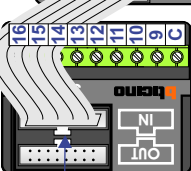

Huisnummer 366A t/m 368E

N-Waarde	Huisnummer
1	366A
2	366B
3	366C
4	366D
5	368A
6	368B
7	368C
8	368D
9	368E

Huisnummer 370A t/m 372E

N-Waarde	Huisnummer
1	370A
2	370B
3	370C
4	370D
5	372A
6	372B
7	372C
8	372D
9	372E

DEURSTATION S-10A

Digitizer
 voor
 1 t/m 8
 drukkers

Digitizer
 voor
 9 t/m 16
 drukkers

nokje connector
 altijd binnenkant!

Max. 290 meter

Max. 320 meter systeem-
 kabel tot laatste deurtelefoon