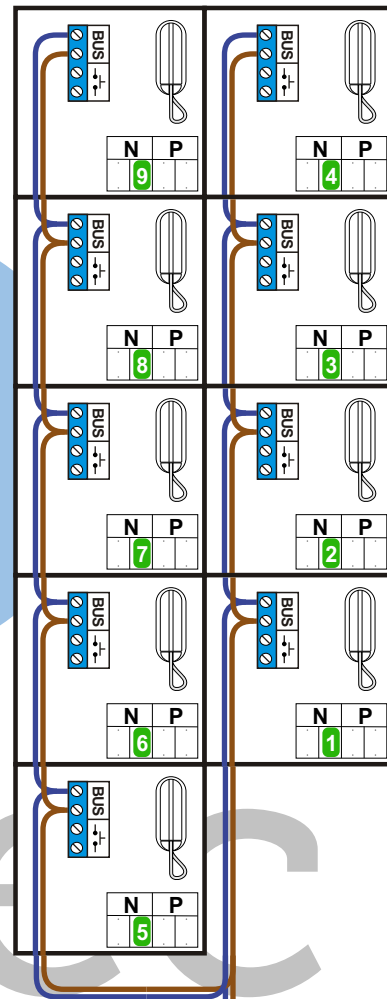

— = systeemkabel
 Bij kabel 2 x 1 mm²:
 180% afstand!
 Bij kabel 2 x 0,28 mm²:
 60% afstand!
 UTP op aanvraag.

BUS 2-DRAADS

Bij monteren/demonteren
 spanning eraf
 en voorkom defecten!

Bij installaties zonder
 beeld maakt het niet
 uit hoe je de bus
 aansluit. De telefoons
 hoeven niet in serie en
 eindweerstand zijn
 niet nodig.

Huisnummer 366A t/m 368E

N-Waarde	Huisnummer
1	366A
2	366B
3	366C
4	366D
5	368A
6	368B
7	368C
8	368D
9	368E

Huisnummer 370A t/m 372E

N-Waarde	Huisnummer
1	370A
2	370B
3	370C
4	370D
5	372A
6	372B
7	372C
8	372D
9	372E

DEURSTATION S-10A

Digitizer
 voor
 1 t/m 8
 drukkers

Digitizer
 voor
 9 t/m 16
 drukkers

nokje connector
 altijd binnenkant!

Max. 290 meter

Max. 320 meter systeem-
 kabel tot laatste deurtelefoon