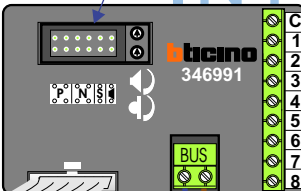

Huisnummer 366A t/m 368E

N-Waarde	Huisnummer
1	366A
2	366B
3	366C
4	366D
5	368A
6	368B
7	368C
8	368D
9	368E

Huisnummer 370A t/m 372E

N-Waarde	Huisnummer
1	370A
2	370B
3	370C
4	370D
5	372A
6	372B
7	372C
8	372D
9	372E

DEURSTATION S-10A

Digitizer
 voor
 1 t/m 8
 drukkers

Digitizer
 voor
 9 t/m 16
 drukkers

nokje connector
 altijd binnenkant!

Max. 290 meter

Max. 320 meter systeem-
 kabel tot laatste deurtelefoon