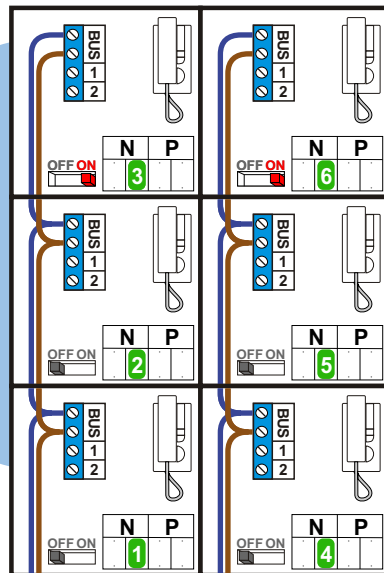

— = systeemkabel
 Bij kabel 2 x 1 mm²:
 180% afstand!
 Bij kabel 2 x 0,28 mm²:
 60% afstand!
 UTP op aanvraag.

Bij installaties zonder beeld maakt het niet uit *hoe* je de bus aansluit. De telefoons hoeven niet in serie en eindweerstand zijn niet nodig.

BUS 2-DRAADS

Bij monteren/demonteren **spanning eraf** en voorkom defecten!

DEURSTATION S-131A

Pot.vrij contact
 tbv deur opener

Max. 320 meter systeemkabel tot laatste deurtelefoon

Max. 290 meter

nelec
INTERCOM MADE EASY