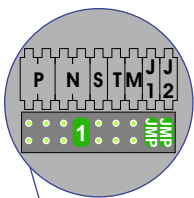

— = systeemkabel
 Bij kabel 2 x 1 mm²:
 180% afstand!
 Bij kabel 2 x 0,28 mm²:
 60% afstand!
 UTP op aanvraag.

Bij installaties zonder beeld maakt het niet uit *hoe* je de bus aansluit. De telefoons hoeven niet in serie en eindweerstand zijn niet nodig.

BUS 2-DRAADS

Bij monteren/demonteren **spanning eraf** en voorkom defecten!

DEURSTATION S-131A

Pot.vrij contact
 tbv deur opener

Max. 320 meter systeemkabel tot laatste deurtelefoon

Max. 290 meter

nelec
INTERCOM MADE EASY