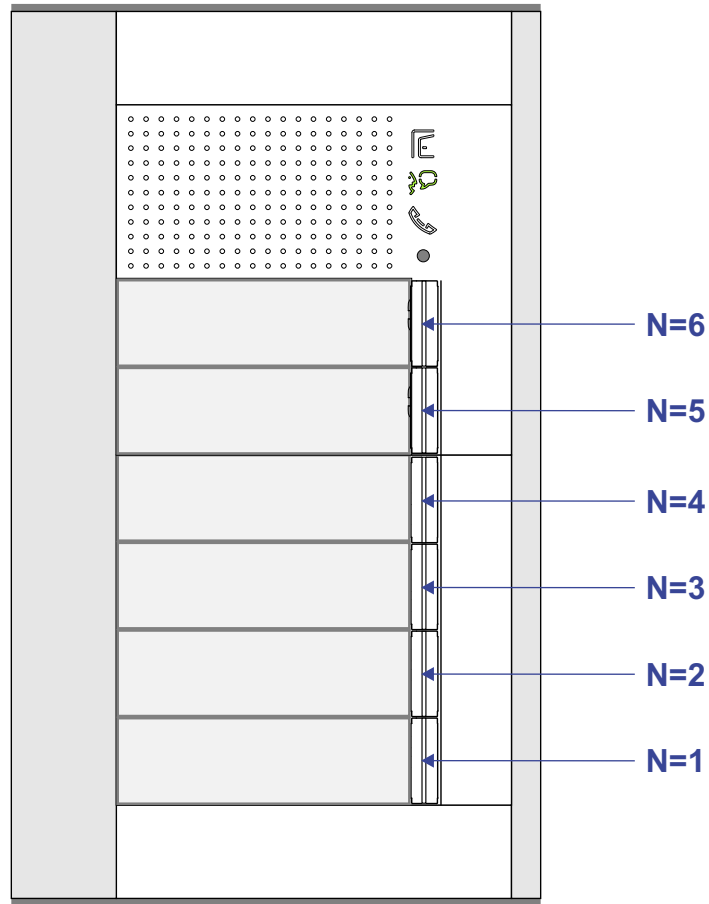

— = systeemkabel
 Bij kabel 2 x 1 mm²:
 180% afstand!
 Bij kabel 2 x 0,28 mm²:
 60% afstand!
 UTP op aanvraag.

Bij installaties zonder beeld maakt het niet uit *hoe* je de bus aansluit. De telefoons hoeven niet in serie en eindweerstand zijn niet nodig.

BUS 2-DRAADS

Bij monteren/demonteren **spanning eraf** en voorkom defecten!

DEURSTATION S-131A

Pot.vrij contact
 tbv deur opener

Max. 320 meter systeemkabel tot laatste deurtelefoon

Max. 290 meter

nelec
INTERCOM MADE EASY