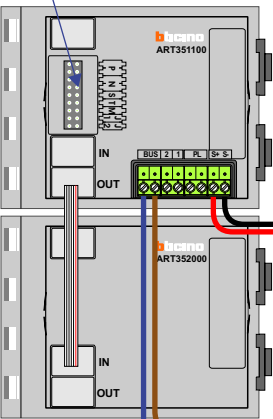

— = systeemkabel
 Bij kabel 2 x 1 mm²:
 180% afstand!
 Bij kabel 2 x 0,28 mm²:
 60% afstand!
 UTP op aanvraag.

Bij installaties zonder beeld maakt het niet uit *hoe* je de bus aansluit. De telefoons hoeven niet in serie en eindweerstand zijn niet nodig.

BUS 2-DRAADS

Bij monteren/demonteren **spanning eraf** en voorkom defecten!

DEURSTATION S-131A

Pot.vrij contact
 tbv deur opener

Max. 320 meter systeemkabel tot laatste deurtelefoon

Max. 290 meter

nelec
INTERCOM MADE EASY