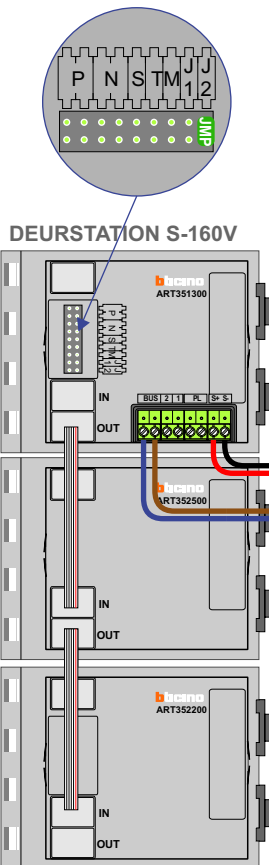

nelec

INTERCOM MADE EASY

Max. 100 meter systeemkabel tot laatste videofoon

Max. 50 meter

N-waarde	Huisnummer	Switch ON
1	3H	
2	3J	
3	3K	
4	3L	
5	3M	
6	3N	
7	3P	
8	3Q	
9	3R	
10	3S	
11	3T	
12	3U	
13	3V	
14	3W	
15	3X	X
16	3Y	X

nelec
INTERCOM MADE EASY

— = systeemkabel
 Bij andere getwiste kabel 66% afstand!
 Bij ongetwiste kabel max. 50 meter buitenpost naar videofoon.
 UTP op aanvraag.

nelec

INTERCOM MADE EASY

Max. 100 meter systeemkabel tot laatste videofoon

Max. 50 meter

N-waarde	Huisnummer	Switch ON
1	5A	
2	5B	
3	5C	
4	5D	
5	5E	
6	5F	
7	5G	
8	5H	
9	5J	
10	5K	
11	5L	
12	5M	
13	5N	
14	5P	
15	5Q	X
16	5R	X

nelec
INTERCOM MADE EASY

— = systeemkabel
 Bij andere getwiste kabel 66% afstand!
 Bij ongetwiste kabel max. 50 meter buitenpost naar videofoon.
 UTP op aanvraag.

BUS 2-DRAADS

Bij monteren/demonteren spanning eraf en voorkom defecten!

nelec

INTERCOM MADE EASY

Max. 100 meter systeemkabel tot laatste videofoon

Max. 50 meter

N-waarde	Huisnummer	Switch ON
1	7A	
2	7B	
3	7C	
4	7D	
5	7E	
6	7F	
7	7G	
8	7H	
9	7J	
10	7K	
11	7L	
12	7M	
13	7N	
14	7P	
15	7Q	X
16	7R	X