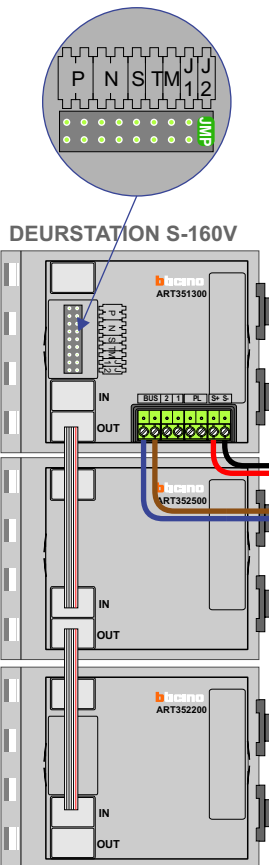

— = systeemkabel
 Bij andere getwiste kabel 66% afstand!
 Bij ongetwiste kabel max. 50 meter buitenpost naar videofoon.
 UTP op aanvraag.

BUS 2-DRAADS

Bij monteren/demonteren spanning eraf en voorkom defecten!

nelec

INTERCOM MADE EASY

Max. 100 meter systeemkabel tot laatste videofoon

Max. 50 meter

N-waarde	Huisnummer	Switch ON
1	3H	
2	3J	
3	3K	
4	3L	
5	3M	
6	3N	
7	3P	
8	3Q	
9	3R	
10	3S	
11	3T	
12	3U	
13	3V	
14	3W	
15	3X	X
16	3Y	X

nelec
INTERCOM MADE EASY

— = systeemkabel
 Bij andere getwiste kabel 66% afstand!
 Bij ongetwiste kabel max. 50 meter buitenpost naar videofoon.
 UTP op aanvraag.

nelec

INTERCOM MADE EASY

Max. 100 meter systeemkabel tot laatste videofoon

Max. 50 meter

N-waarde	Huisnummer	Switch ON
1	5A	
2	5B	
3	5C	
4	5D	
5	5E	
6	5F	
7	5G	
8	5H	
9	5J	
10	5K	
11	5L	
12	5M	
13	5N	
14	5P	
15	5Q	X
16	5R	X

nelec
INTERCOM MADE EASY

— = systeemkabel
 Bij andere getwiste kabel 66% afstand!
 Bij ongetwiste kabel max. 50 meter buitenpost naar videofoon.
 UTP op aanvraag.