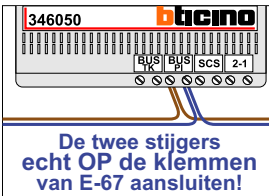

Max. 50 meter

N-waarde	Huisnummer	Switch ON
1	5A	
2	5B	
3	5C	
4	5D	
5	5E	
6	5F	
7	5G	
8	5H	
9	5J	
10	5K	
11	5L	
12	5M	
13	5N	
14	5P	
15	5Q	X
16	5R	X

nelec
INTERCOM MADE EASY

— = systeemkabel
 Bij andere getwiste kabel 66% afstand!
 Bij ongetwiste kabel max. 50 meter buitenpost naar videofoon.
 UTP op aanvraag.

BUS 2-DRAADS

Bij monteren/demonteren spanning eraf en voorkom defecten!

nelec

INTERCOM MADE EASY

Max. 100 meter systeemkabel tot laatste videofoon

Max. 50 meter

N-waarde	Huisnummer	Switch ON
1	7A	
2	7B	
3	7C	
4	7D	
5	7E	
6	7F	
7	7G	
8	7H	
9	7J	
10	7K	
11	7L	
12	7M	
13	7N	
14	7P	
15	7Q	X
16	7R	X