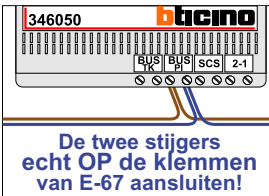

nelec

INTERCOM MADE EASY

Max. 100 meter systeemkabel tot laatste videofoon

Max. 50 meter

N-waarde	Huisnummer	Switch ON
1	3H	
2	3J	
3	3K	
4	3L	
5	3M	
6	3N	
7	3P	
8	3Q	
9	3R	
10	3S	
11	3T	
12	3U	
13	3V	
14	3W	
15	3X	X
16	3Y	X

nelec
INTERCOM MADE EASY

— = systeemkabel
 Bij andere getwiste kabel 66% afstand!
 Bij ongetwiste kabel max. 50 meter buitenpost naar videofoon.
 UTP op aanvraag.

nelec

INTERCOM MADE EASY

Max. 100 meter systeemkabel tot laatste videofoon

Max. 50 meter

N-waarde	Huisnummer	Switch ON
1	5A	
2	5B	
3	5C	
4	5D	
5	5E	
6	5F	
7	5G	
8	5H	
9	5J	
10	5K	
11	5L	
12	5M	
13	5N	
14	5P	
15	5Q	X
16	5R	X

nelec
INTERCOM MADE EASY

— = systeemkabel
 Bij andere getwiste kabel 66% afstand!
 Bij ongetwiste kabel max. 50 meter buitenpost naar videofoon.
 UTP op aanvraag.