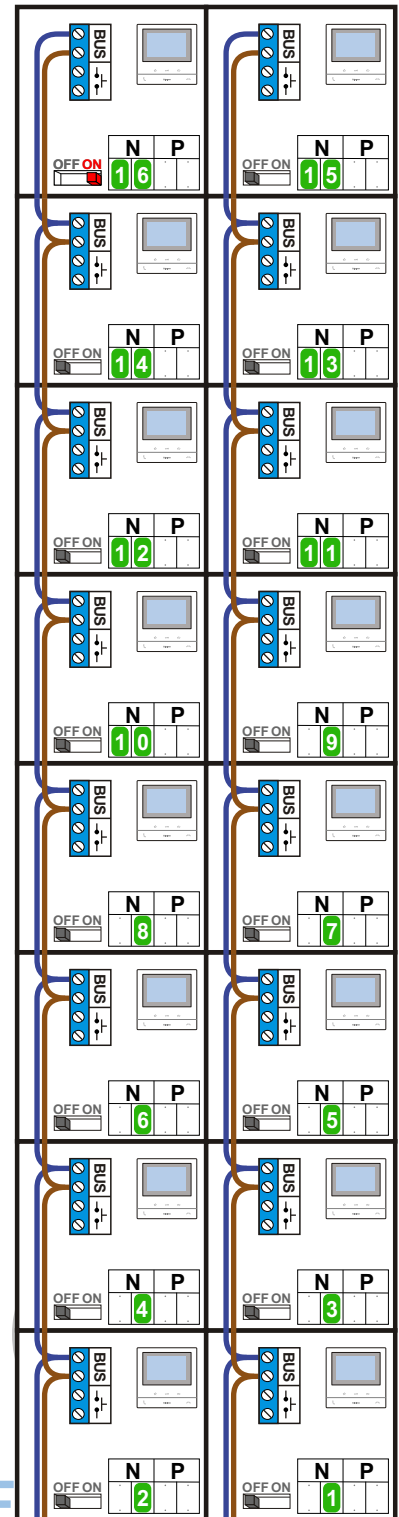

— = systeemkabel
 Bij andere getwiste kabel 66% afstand!
 Bij ongetwiste kabel max. 50 meter buitenpost naar videofoon.
 UTP op aanvraag.

BUS 2-DRAADS

Bij monteren/demonteren spanning eraf en voorkom defecten!

nelec

INTERCOM MADE EASY

Max. 100 meter systeemkabel tot laatste videofoon

Max. 50 meter

N-waarde	Huisnummer	Switch ON
1	3H	
2	3J	
3	3K	
4	3L	
5	3M	
6	3N	
7	3P	
8	3Q	
9	3R	
10	3S	
11	3T	
12	3U	
13	3V	
14	3W	
15	3X	X
16	3Y	X

nelec
INTERCOM MADE EASY

— = systeemkabel
 Bij andere getwiste kabel 66% afstand!
 Bij ongetwiste kabel max. 50 meter buitenpost naar videofoon.
 UTP op aanvraag.

nelec

INTERCOM MADE EASY

Max. 100 meter systeemkabel tot laatste videofoon

Max. 50 meter

N-waarde	Huisnummer	Switch ON
1	5A	
2	5B	
3	5C	
4	5D	
5	5E	
6	5F	
7	5G	
8	5H	
9	5J	
10	5K	
11	5L	
12	5M	
13	5N	
14	5P	
15	5Q	X
16	5R	X

nelec
INTERCOM MADE EASY

— = systeemkabel
 Bij andere getwiste kabel 66% afstand!
 Bij ongetwiste kabel max. 50 meter buitenpost naar videofoon.
 UTP op aanvraag.