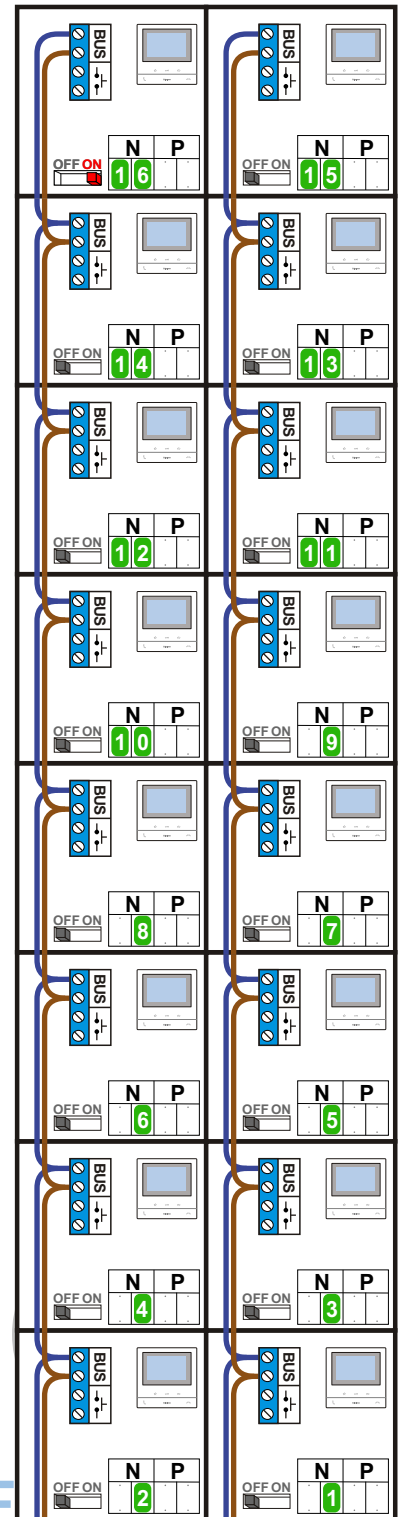

nelec

INTERCOM MADE EASY