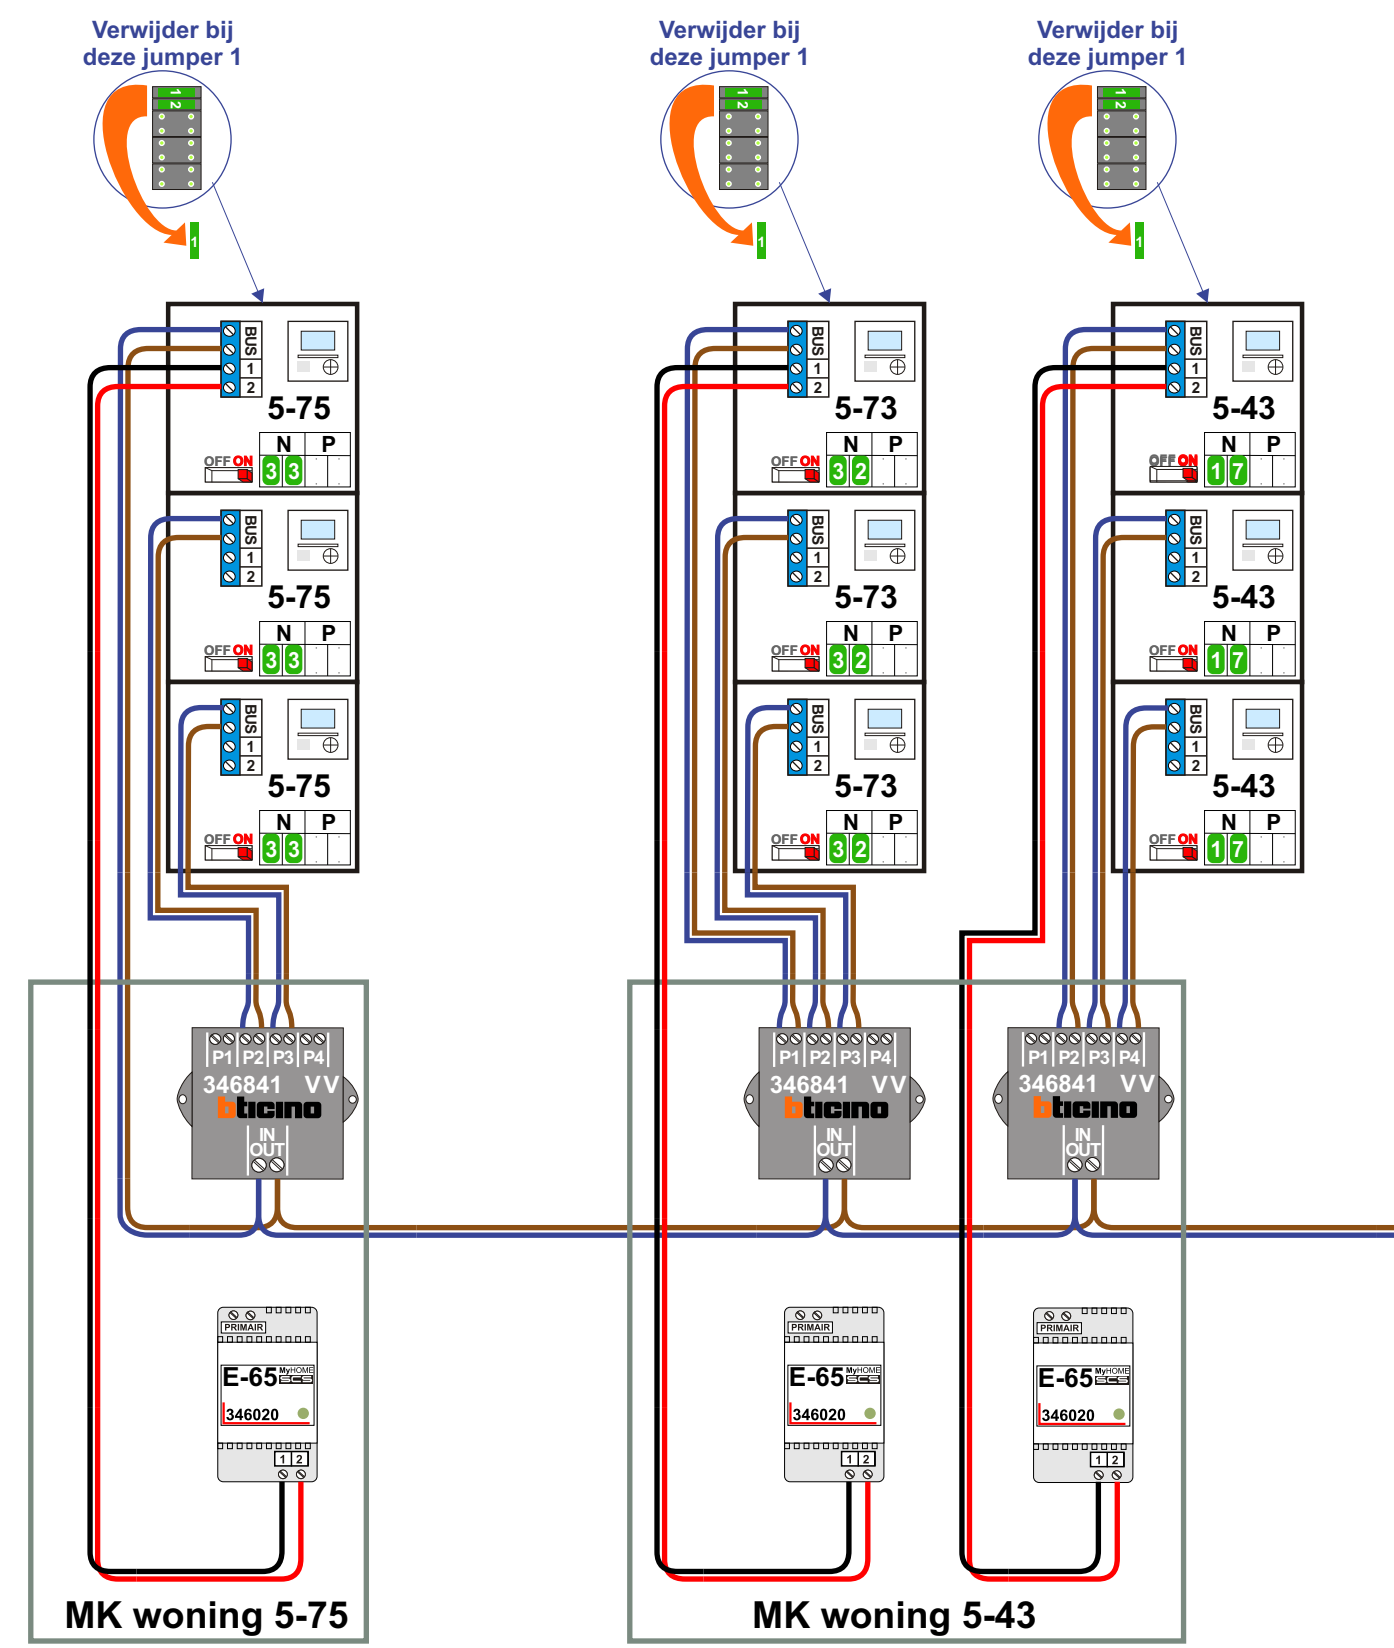

Huisnummer	N-waarde	Switch On
5-11	1	X
5-13	2	X
5-15	3	X
5-17	4	X
5-19	5	X
5-21	6	X
5-23	7	X
5-25	8	X
5-27	9	X
5-29	10	X
5-31	11	X
5-33	12	X
5-35	13	X
5-37	14	X
5-39	15	X
5-41	16	X
5-43	17	X
5-45	18	X
5-47	19	X
5-49	20	X
5-51	21	X
5-53	22	X
5-55	23	X
5-57	24	X
5-59	25	X
5-61	26	X
5-63	27	X
5-65	28	X
5-67	29	X
5-69	30	X
5-71	31	X
5-73	32	X

Huisnummer	N-waarde	Switch On
5-75	33	X
5-77	34	X
5-79	35	X
5-81	36	X
5-83	37	X
5-85	38	X
5-87	39	X
5-89	40	X
5-91	41	X
5-93	42	X
5-95	43	X
5-97	44	X
5-99	45	X
5-101	46	X
5-103	47	X
5-105	48	X
5-107	49	X
5-109	50	X
5-111	51	X
5-113	52	X
5-115	53	X
5-117	54	X
5-119	55	X
5-121	56	X
5-123	57	X
5-125	58	X
5-127	59	X
5-129	60	X
5-131	61	X
5-133	62	X
5-135	63	X
5-137	64	X

INTERCOM MADE EASY