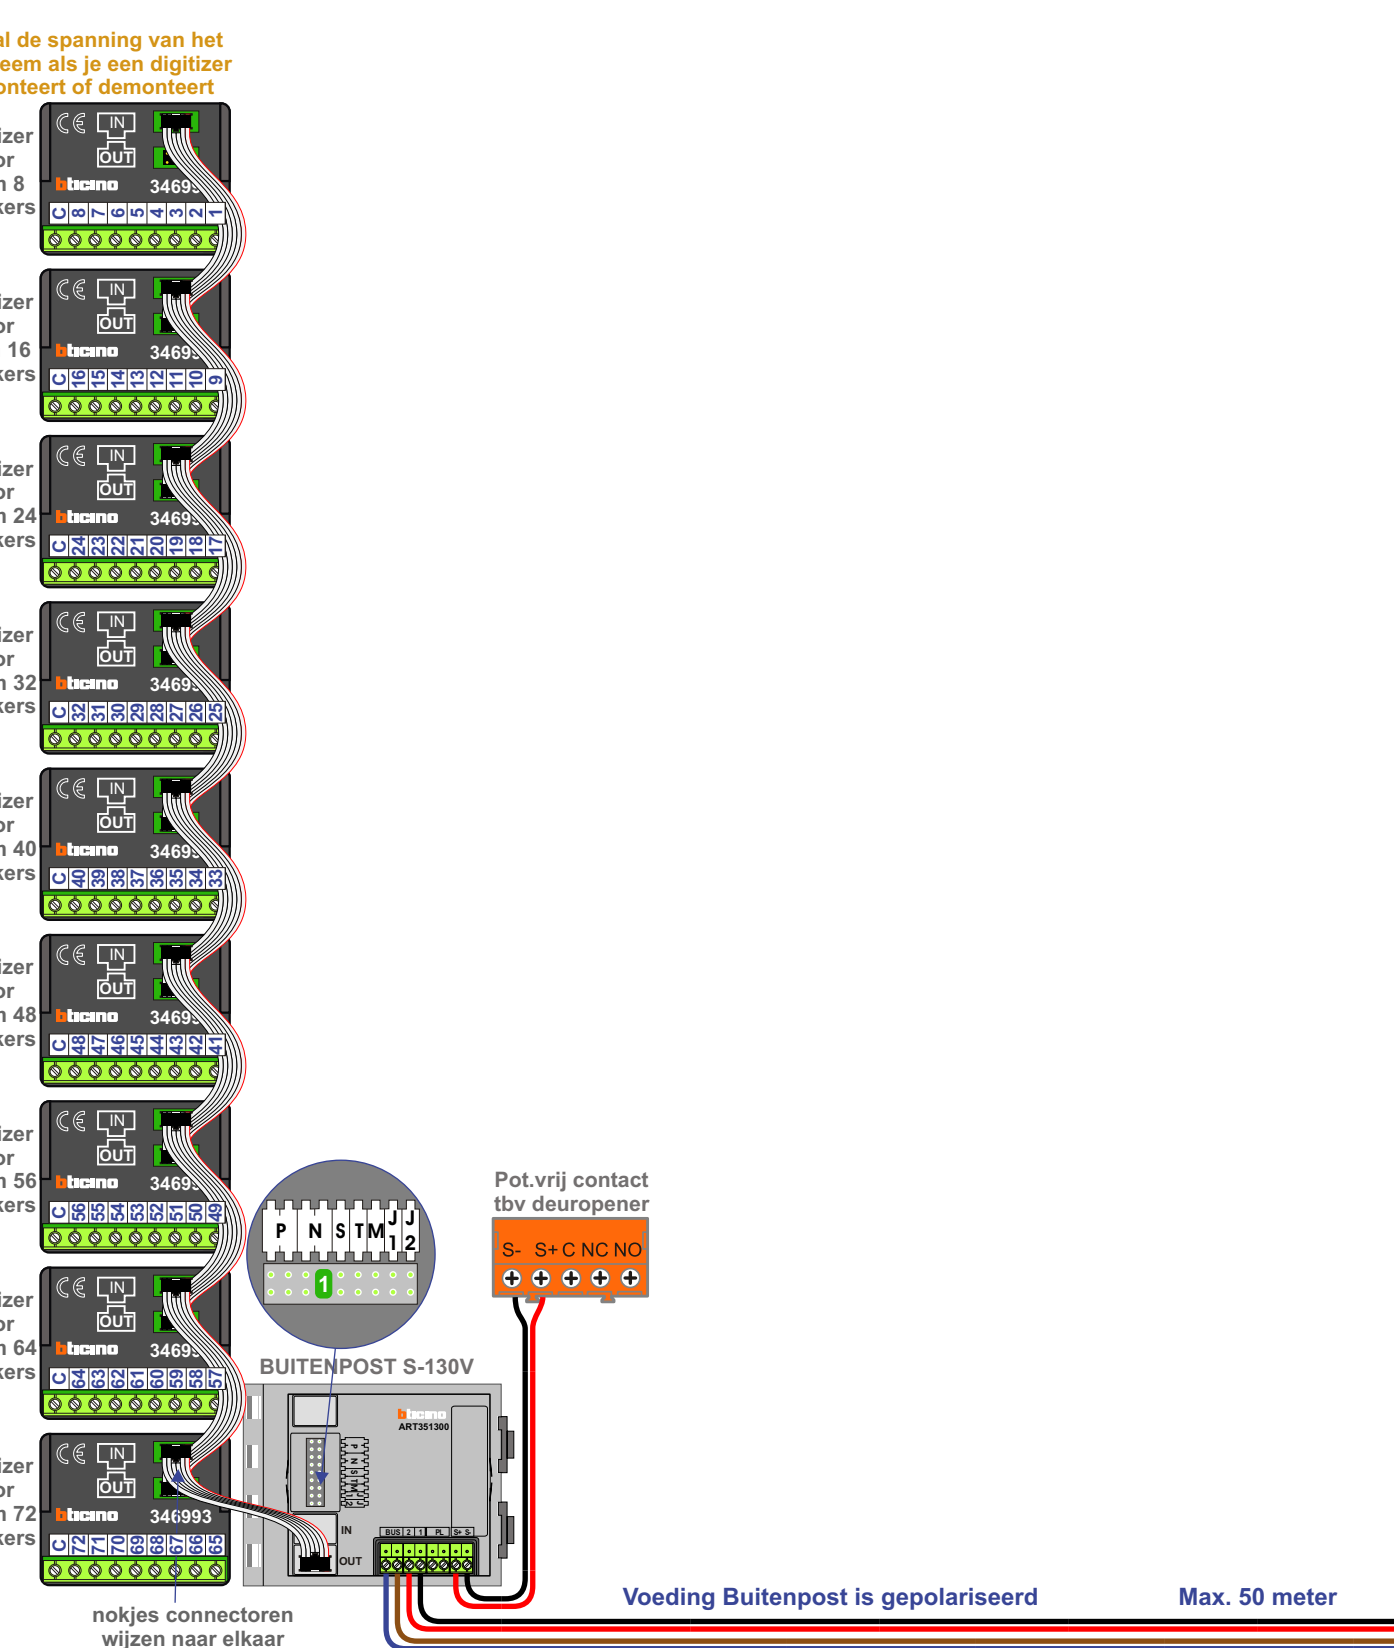

Huisnummer	N-waarde	Switch On
5-11	1	X
5-13	2	X
5-15	3	X
5-17	4	X
5-19	5	X
5-21	6	X
5-23	7	X
5-25	8	X
5-27	9	X
5-29	10	X
5-31	11	X
5-33	12	X
5-35	13	X
5-37	14	X
5-39	15	X
5-41	16	X
5-43	17	X
5-45	18	X
5-47	19	X
5-49	20	X
5-51	21	X
5-53	22	X
5-55	23	X
5-57	24	X
5-59	25	X
5-61	26	X
5-63	27	X
5-65	28	X
5-67	29	X
5-69	30	X
5-71	31	X
5-73	32	X

Huisnummer	N-waarde	Switch On
5-75	33	X
5-77	34	X
5-79	35	X
5-81	36	X
5-83	37	X
5-85	38	X
5-87	39	X
5-89	40	X
5-91	41	X
5-93	42	X
5-95	43	X
5-97	44	X
5-99	45	X
5-101	46	X
5-103	47	X
5-105	48	X
5-107	49	X
5-109	50	X
5-111	51	X
5-113	52	X
5-115	53	X
5-117	54	X
5-119	55	X
5-121	56	X
5-123	57	X
5-125	58	X
5-127	59	X
5-129	60	X
5-131	61	X
5-133	62	X
5-135	63	X
5-137	64	X