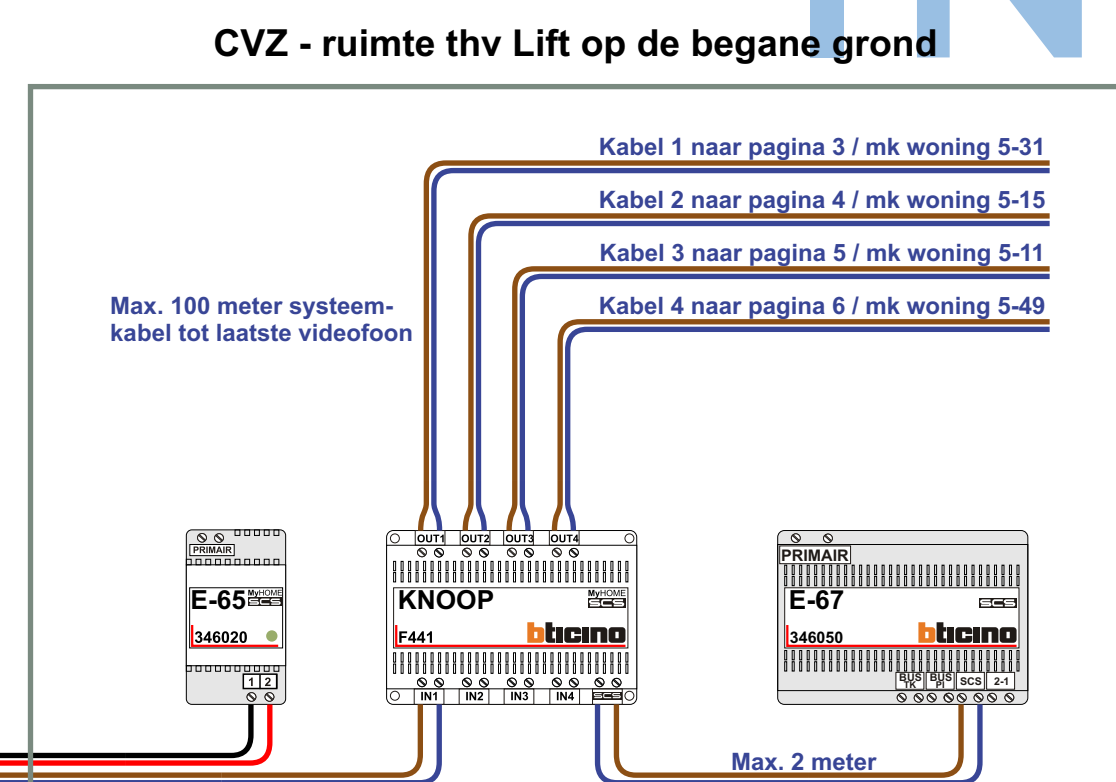

Huisnummer	N-waarde	Switch On
5-11	1	X
5-13	2	X
5-15	3	X
5-17	4	X
5-19	5	X
5-21	6	X
5-23	7	X
5-25	8	X
5-27	9	X
5-29	10	X
5-31	11	X
5-33	12	X
5-35	13	X
5-37	14	X
5-39	15	X
5-41	16	X
5-43	17	X
5-45	18	X
5-47	19	X
5-49	20	X
5-51	21	X
5-53	22	X
5-55	23	X
5-57	24	X
5-59	25	X
5-61	26	X
5-63	27	X
5-65	28	X
5-67	29	X
5-69	30	X
5-71	31	X
5-73	32	X

Huisnummer	N-waarde	Switch On
5-75	33	X
5-77	34	X
5-79	35	X
5-81	36	X
5-83	37	X
5-85	38	X
5-87	39	X
5-89	40	X
5-91	41	X
5-93	42	X
5-95	43	X
5-97	44	X
5-99	45	X
5-101	46	X
5-103	47	X
5-105	48	X
5-107	49	X
5-109	50	X
5-111	51	X
5-113	52	X
5-115	53	X
5-117	54	X
5-119	55	X
5-121	56	X
5-123	57	X
5-125	58	X
5-127	59	X
5-129	60	X
5-131	61	X
5-133	62	X
5-135	63	X
5-137	64	X