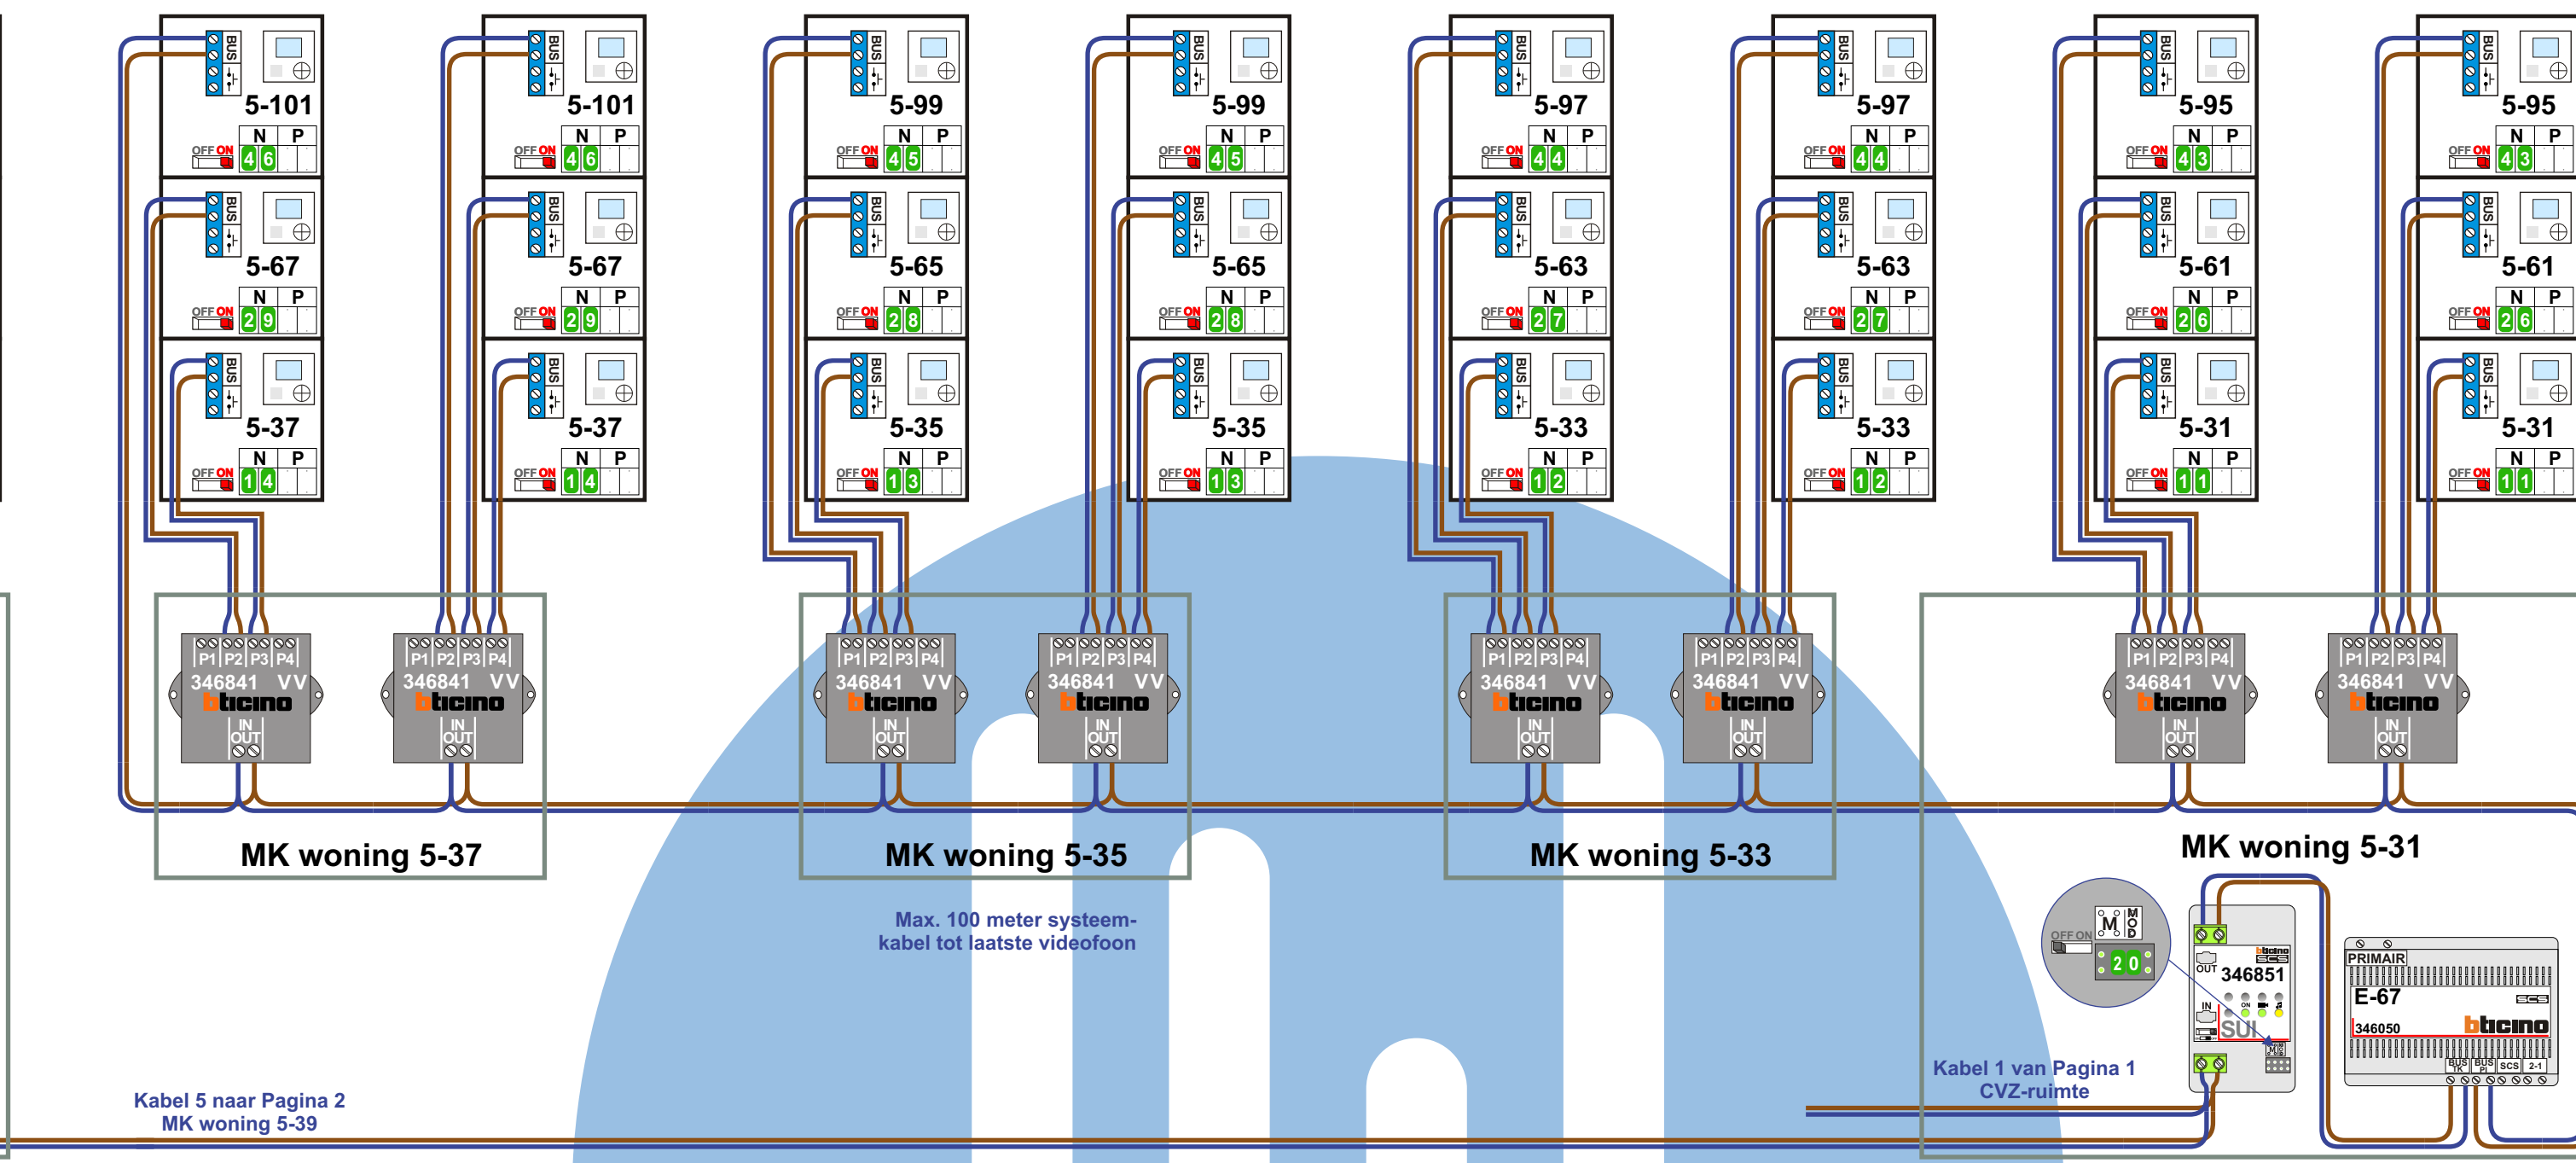

Huisnummer	N-waarde	Switch On
5-11	1	X
5-13	2	X
5-15	3	X
5-17	4	X
5-19	5	X
5-21	6	X
5-23	7	X
5-25	8	X
5-27	9	X
5-29	10	X
5-31	11	X
5-33	12	X
5-35	13	X
5-37	14	X
5-39	15	X
5-41	16	X
5-43	17	X
5-45	18	X
5-47	19	X
5-49	20	X
5-51	21	X
5-53	22	X
5-55	23	X
5-57	24	X
5-59	25	X
5-61	26	X
5-63	27	X
5-65	28	X
5-67	29	X
5-69	30	X
5-71	31	X
5-73	32	X

Huisnummer	N-waarde	Switch On
5-75	33	X
5-77	34	X
5-79	35	X
5-81	36	X
5-83	37	X
5-85	38	X
5-87	39	X
5-89	40	X
5-91	41	X
5-93	42	X
5-95	43	X
5-97	44	X
5-99	45	X
5-101	46	X
5-103	47	X
5-105	48	X
5-107	49	X
5-109	50	X
5-111	51	X
5-113	52	X
5-115	53	X
5-117	54	X
5-119	55	X
5-121	56	X
5-123	57	X
5-125	58	X
5-127	59	X
5-129	60	X
5-131	61	X
5-133	62	X
5-135	63	X
5-137	64	X

INTERCOM MADE EASY