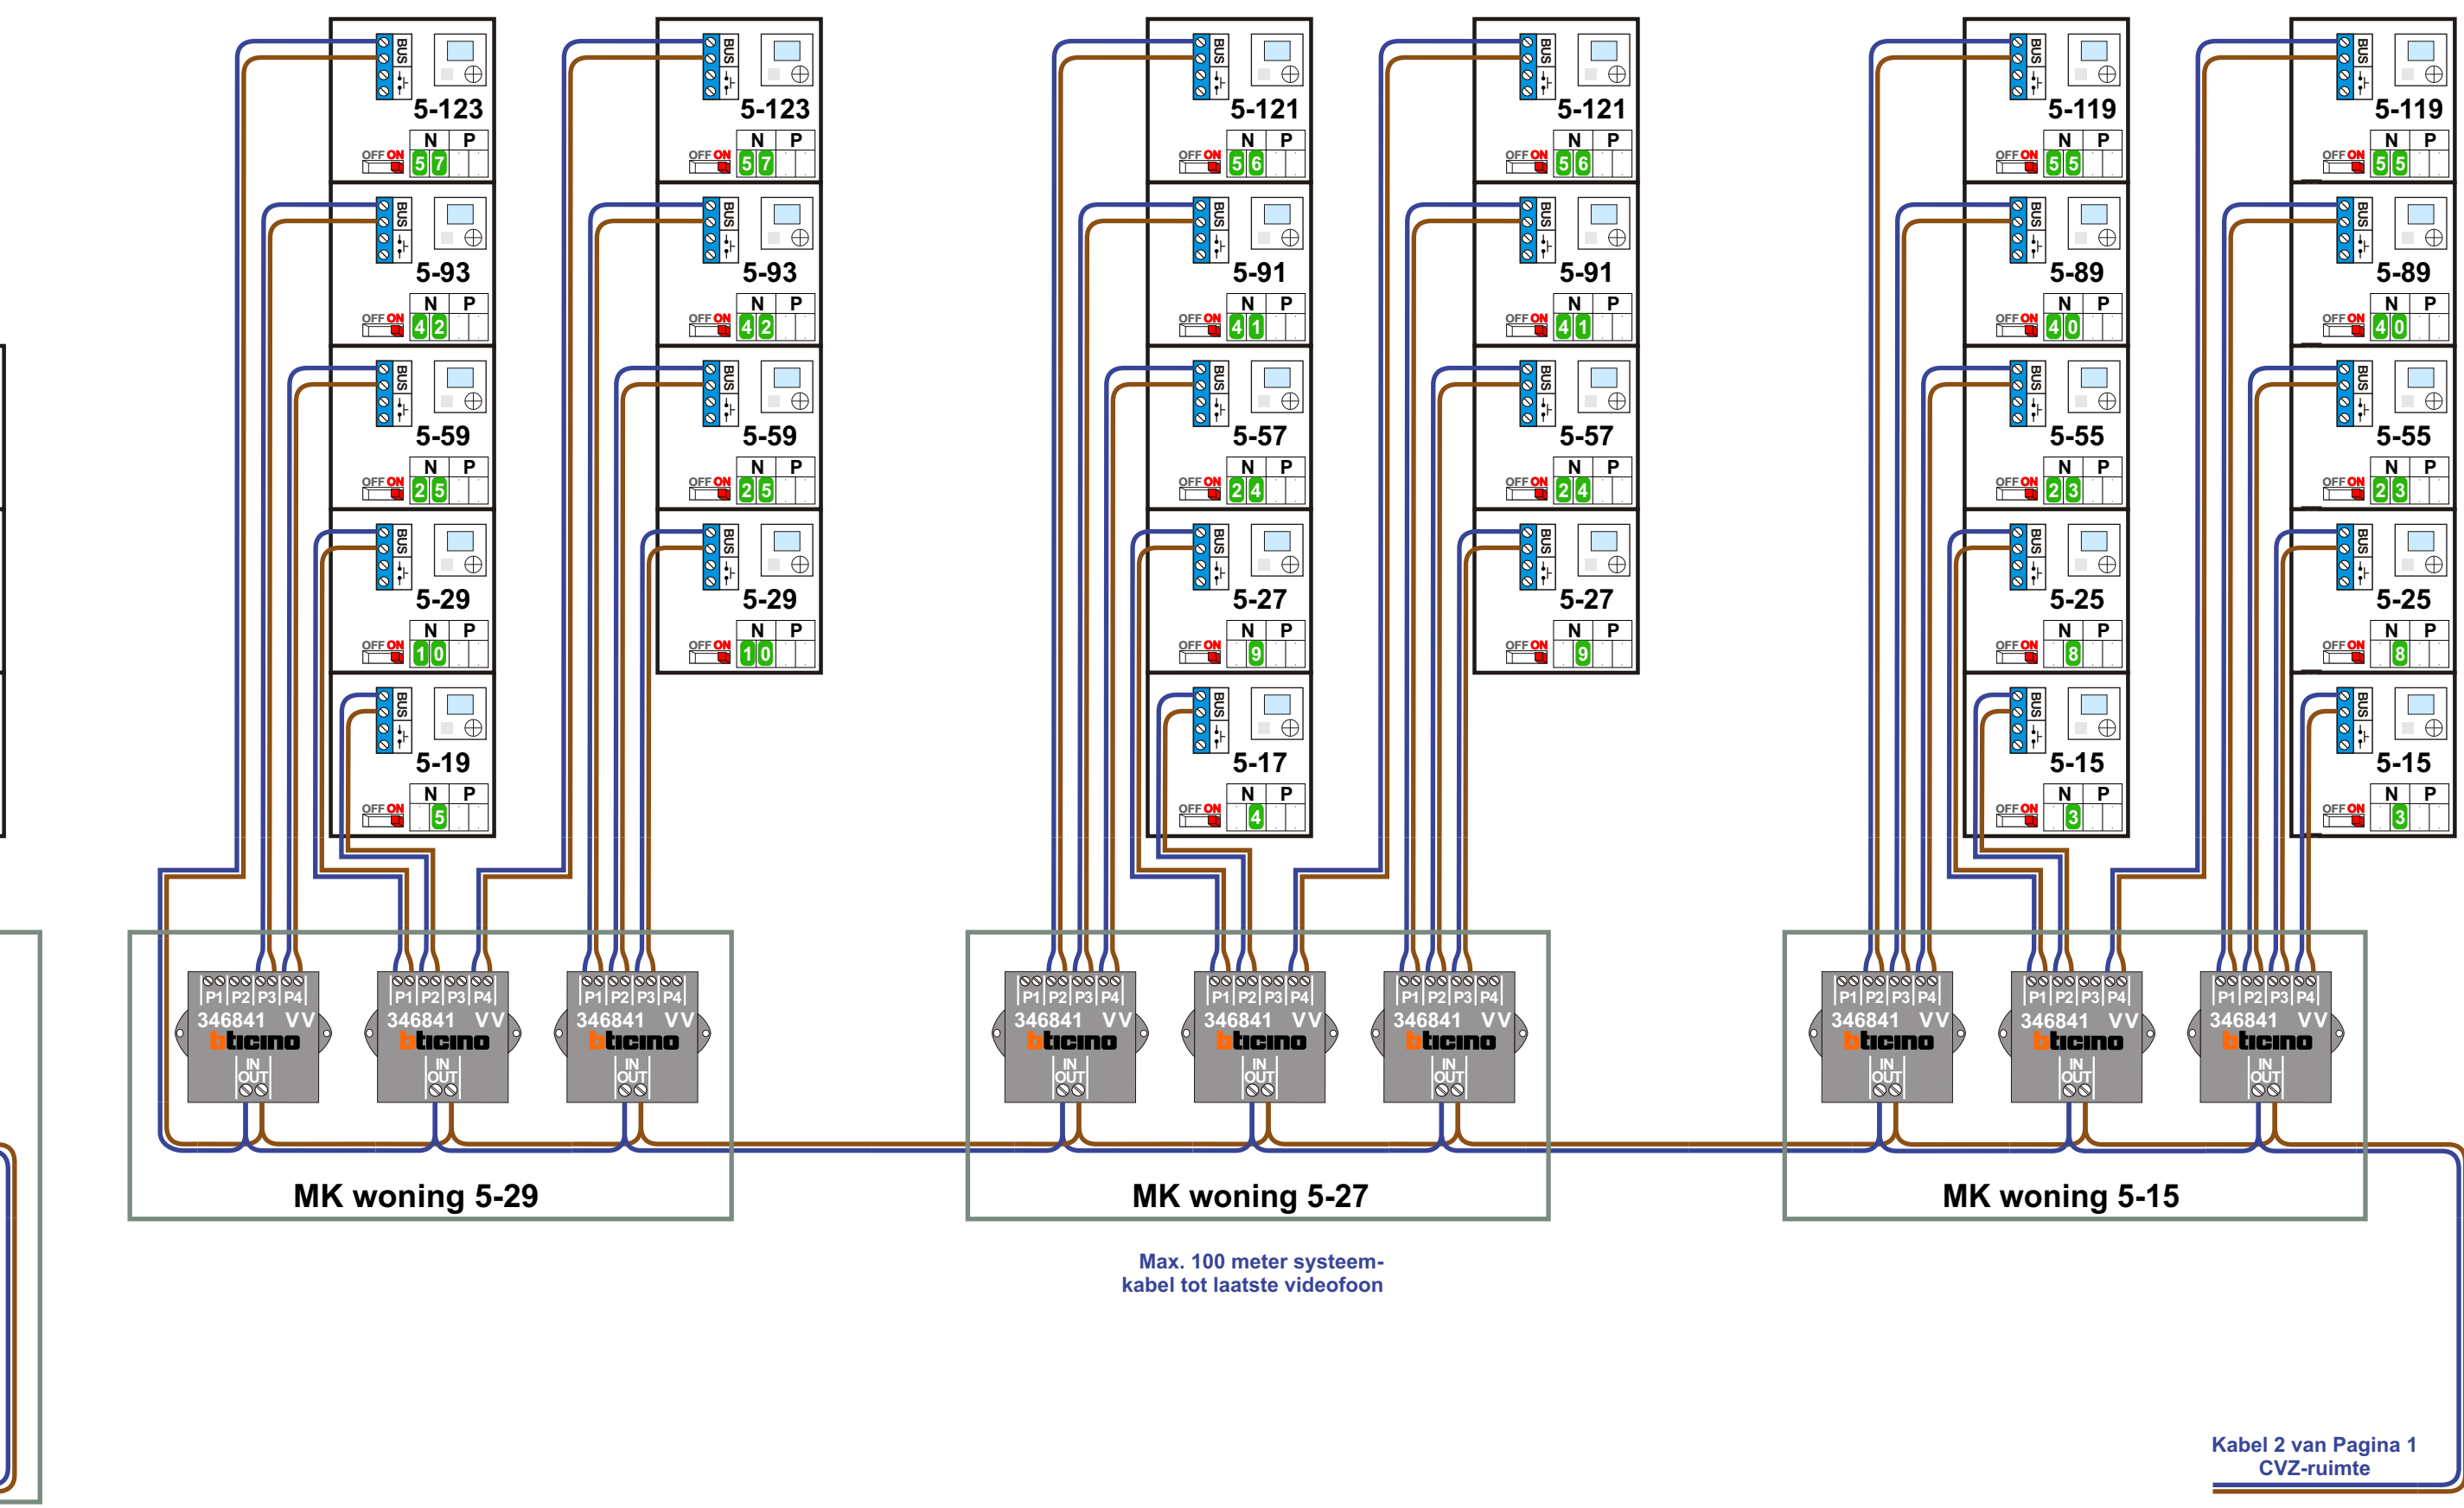

Huisnummer	N-waarde	Switch On
5-11	1	X
5-13	2	X
5-15	3	X
5-17	4	X
5-19	5	X
5-21	6	X
5-23	7	X
5-25	8	X
5-27	9	X
5-29	10	X
5-31	11	X
5-33	12	X
5-35	13	X
5-37	14	X
5-39	15	X
5-41	16	X
5-43	17	X
5-45	18	X
5-47	19	X
5-49	20	X
5-51	21	X
5-53	22	X
5-55	23	X
5-57	24	X
5-59	25	X
5-61	26	X
5-63	27	X
5-65	28	X
5-67	29	X
5-69	30	X
5-71	31	X
5-73	32	X

Huisnummer	N-waarde	Switch On
5-75	33	X
5-77	34	X
5-79	35	X
5-81	36	X
5-83	37	X
5-85	38	X
5-87	39	X
5-89	40	X
5-91	41	X
5-93	42	X
5-95	43	X
5-97	44	X
5-99	45	X
5-101	46	X
5-103	47	X
5-105	48	X
5-107	49	X
5-109	50	X
5-111	51	X
5-113	52	X
5-115	53	X
5-117	54	X
5-119	55	X
5-121	56	X
5-123	57	X
5-125	58	X
5-127	59	X
5-129	60	X
5-131	61	X
5-133	62	X
5-135	63	X
5-137	64	X

INTERCOM MADE EASY