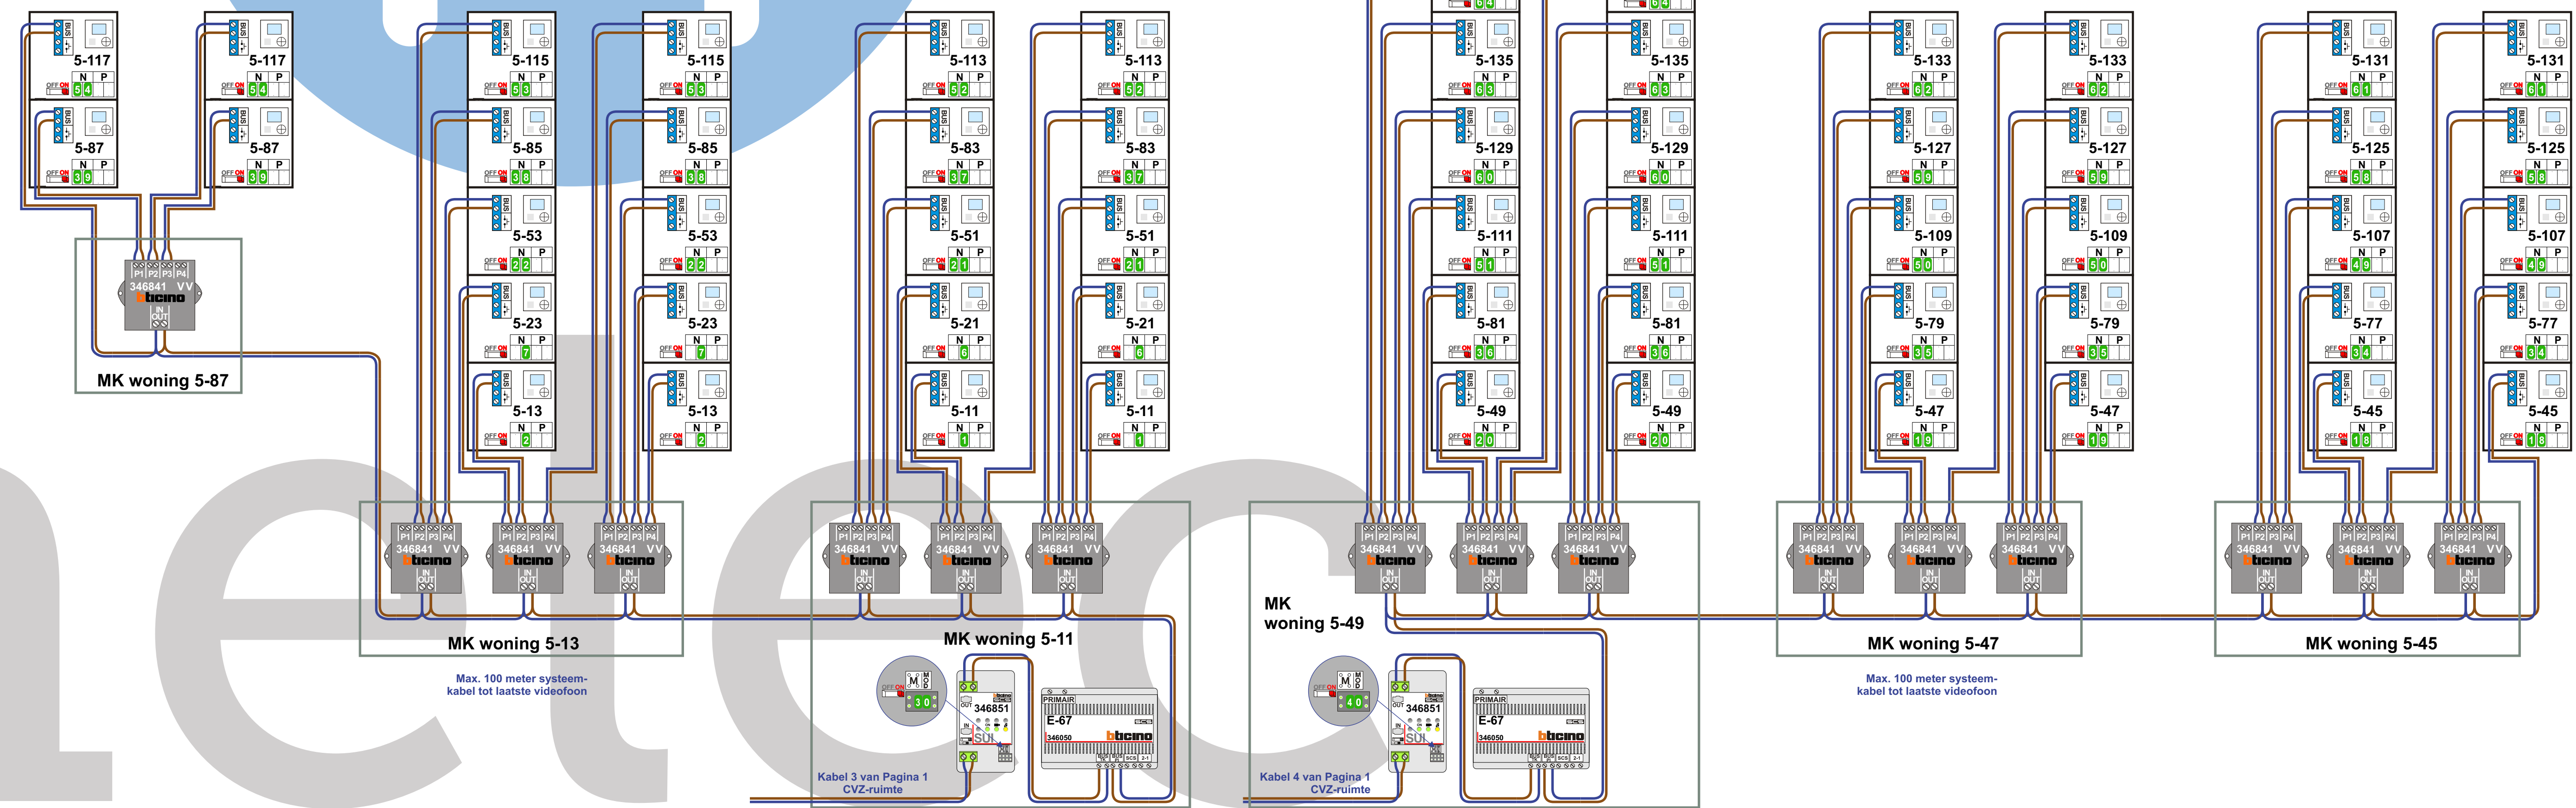

Huisnummer	N-waarde	Switch On
5-11	1	X
5-13	2	X
5-15	3	X
5-17	4	X
5-19	5	X
5-21	6	X
5-23	7	X
5-25	8	X
5-27	9	X
5-29	10	X
5-31	11	X
5-33	12	X
5-35	13	X
5-37	14	X
5-39	15	X
5-41	16	X
5-43	17	X
5-45	18	X
5-47	19	X
5-49	20	X
5-51	21	X
5-53	22	X
5-55	23	X
5-57	24	X
5-59	25	X
5-61	26	X
5-63	27	X
5-65	28	X
5-67	29	X
5-69	30	X
5-71	31	X
5-73	32	X

Huisnummer	N-waarde	Switch On
5-75	33	X
5-77	34	X
5-79	35	X
5-81	36	X
5-83	37	X
5-85	38	X
5-87	39	X
5-89	40	X
5-91	41	X
5-93	42	X
5-95	43	X
5-97	44	X
5-99	45	X
5-101	46	X
5-103	47	X
5-105	48	X
5-107	49	X
5-109	50	X
5-111	51	X
5-113	52	X
5-115	53	X
5-117	54	X
5-119	55	X
5-121	56	X
5-123	57	X
5-125	58	X
5-127	59	X
5-129	60	X
5-131	61	X
5-133	62	X
5-135	63	X
5-137	64	X