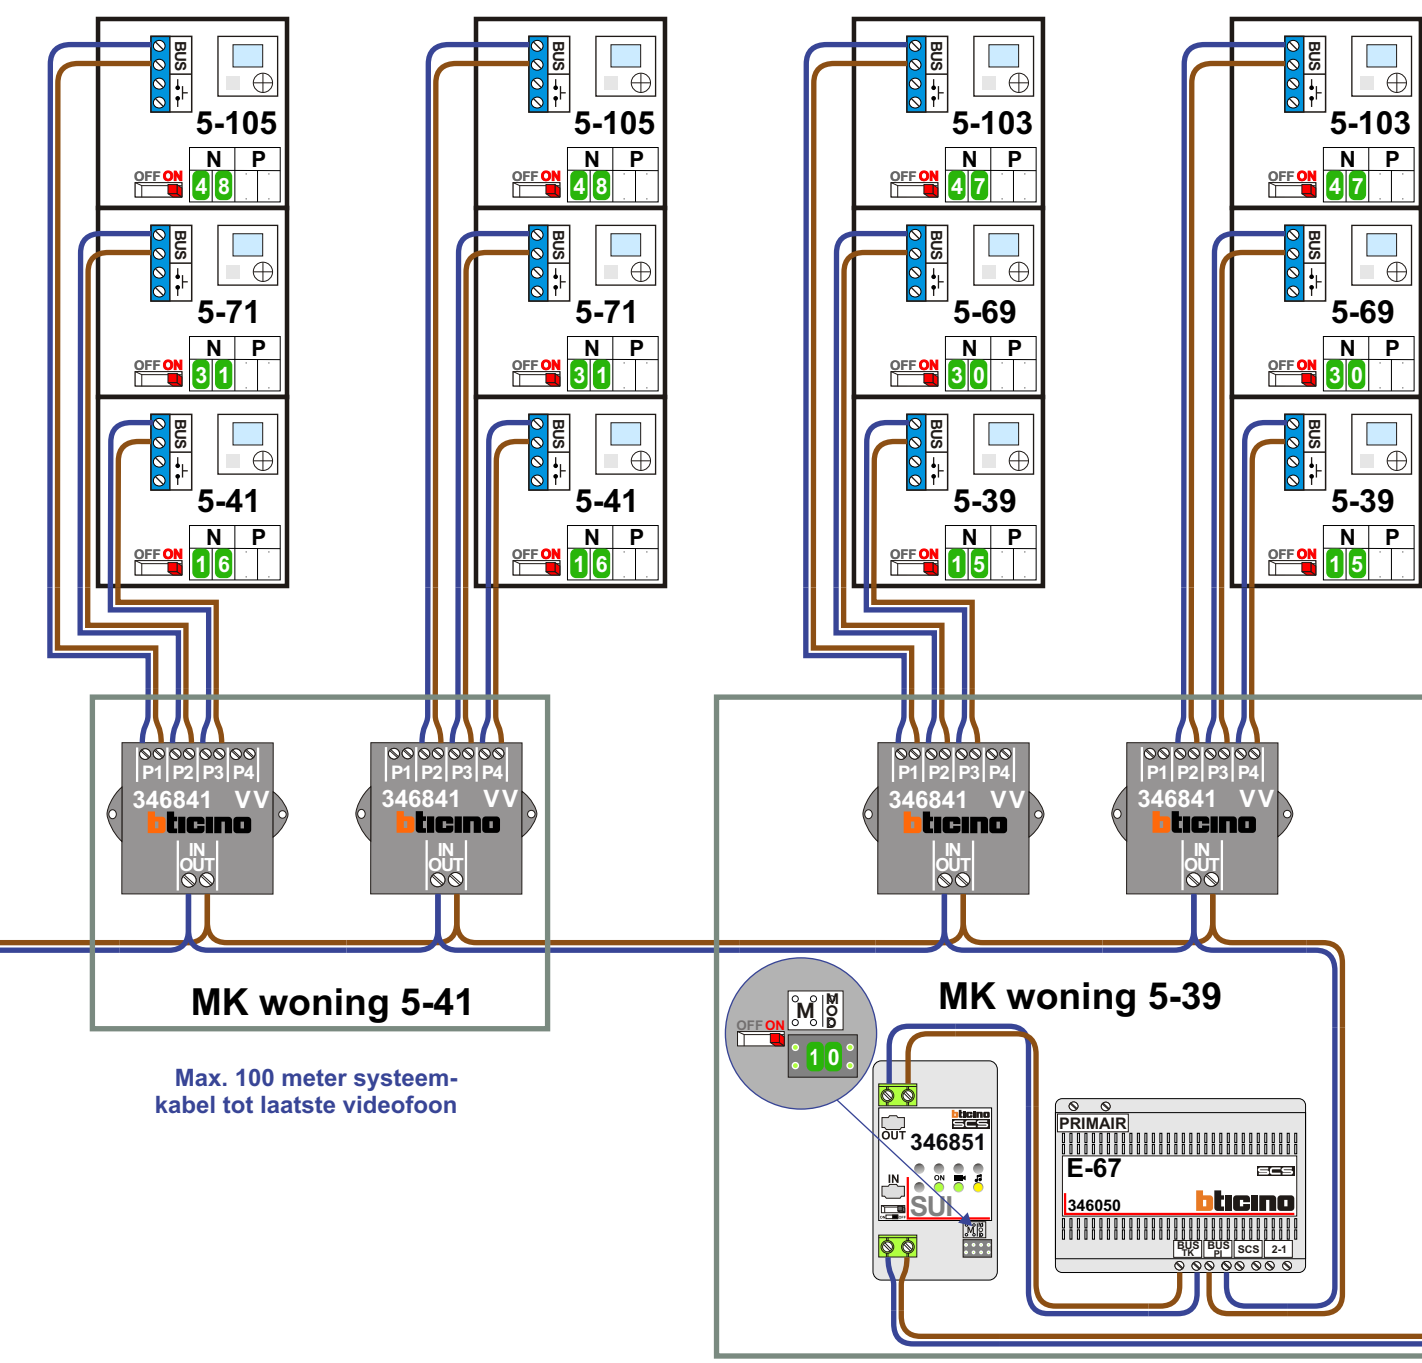

Huisnummer	N-waarde	Switch On
5-11	1	X
5-13	2	X
5-15	3	X
5-17	4	X
5-19	5	X
5-21	6	X
5-23	7	X
5-25	8	X
5-27	9	X
5-29	10	X
5-31	11	X
5-33	12	X
5-35	13	X
5-37	14	X
5-39	15	X
5-41	16	X
5-43	17	X
5-45	18	X
5-47	19	X
5-49	20	X
5-51	21	X
5-53	22	X
5-55	23	X
5-57	24	X
5-59	25	X
5-61	26	X
5-63	27	X
5-65	28	X
5-67	29	X
5-69	30	X
5-71	31	X
5-73	32	X

Huisnummer	N-waarde	Switch On
5-75	33	X
5-77	34	X
5-79	35	X
5-81	36	X
5-83	37	X
5-85	38	X
5-87	39	X
5-89	40	X
5-91	41	X
5-93	42	X
5-95	43	X
5-97	44	X
5-99	45	X
5-101	46	X
5-103	47	X
5-105	48	X
5-107	49	X
5-109	50	X
5-111	51	X
5-113	52	X
5-115	53	X
5-117	54	X
5-119	55	X
5-121	56	X
5-123	57	X
5-125	58	X
5-127	59	X
5-129	60	X
5-131	61	X
5-133	62	X
5-135	63	X
5-137	64	X

INTERCOM MADE EASY