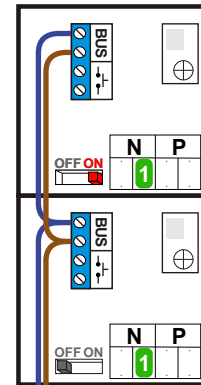

**— = systeemkabel**  
 Bij andere getwiste kabel 66% afstand!  
 Bij ongetwiste kabel max. 50 meter buitenpost naar videfoon.  
 UTP op aanvraag.

Bij installaties zonder beeld maakt het niet uit *hoe* je de bus aansluit. De telefoons hoeven niet in serie en eindweerstand zijn niet nodig.

nelec  
INTERCOM MADE EASY

Max. 100 meter

Pot.vrij contact  
 tbv deuropener

Max. 290 meter systeemkabel tot laatste deurelfoon