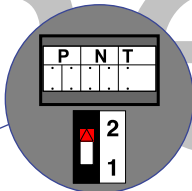

**— = systeemkabel**  
 Bij andere getwiste kabel 66% afstand!  
 Bij ongetwiste kabel max. 50 meter buitenpost naar videfoon.  
 UTP op aanvraag.

Bij installaties zonder beeld maakt het niet uit *hoe* je de bus aansluit. De telefoons hoeven niet in serie en eindweerstand zijn niet nodig.

nelec  
INTERCOM MADE EASY

Max. 100 meter

Pot.vrij contact  
 tbv deuropener

Max. 290 meter systeemkabel tot laatste deurelfoon