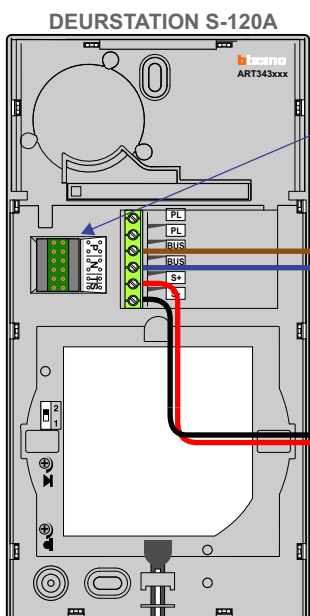

**— = systeemkabel**  
 Bij andere getwiste kabel 66% afstand!  
 Bij ongetwiste kabel max. 50 meter buitenpost naar videfoon.  
 UTP op aanvraag.

Bij installaties zonder beeld maakt het niet uit *hoe* je de bus aansluit. De telefoons hoeven niet in serie en eindweerstand zijn niet nodig.

nelec  
INTERCOM MADE EASY

Max. 100 meter

Pot.vrij contact  
 tbv deuropener

Max. 290 meter systeemkabel tot laatste deurelfoon