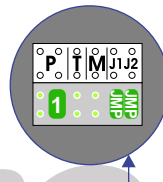

Verwijder bij deze JMP1 en JMP2

N=1 t/m 12

Digitizer voor 1 t/m 8 drukkers

Digitizer voor 9 t/m 16 drukkers

nokje connector altijd binnenkant!

12 Vdc opener

Max. 320 meter systeemkabel tot laatste deurtelefoon