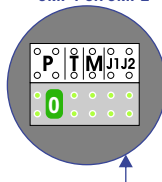

Verwijder bij deze JMP1 en JMP2

N=1 t/m 12

Digitizer voor 1 t/m 8 drukkers

Digitizer voor 9 t/m 16 drukkers

nokje connector altijd binnenkant!

12 Vdc opener

Max. 320 meter systeemkabel tot laatste deurtelefoon