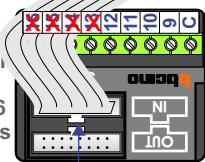

Verwijder bij deze JMP1 en JMP2

N=1 t/m 12

Digitizer voor 1 t/m 8 drukkers

Digitizer voor 9 t/m 16 drukkers

nokje connector altijd binnenkant!

12 Vdc opener

Max. 320 meter systeemkabel tot laatste deurtelefoon