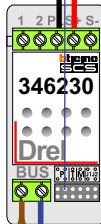

Verwijder bij deze JMP1 en JMP2

N=1 t/m 12

Digitizer voor 1 t/m 8 drukkers

Digitizer voor 9 t/m 16 drukkers

nokje connector altijd binnenkant!

12 Vdc opener

Max. 320 meter systeemkabel tot laatste deurtelefoon