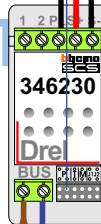

Verwijder bij deze JMP1 en JMP2

N=1 t/m 12

Digitizer voor 1 t/m 8 drukkers

Digitizer voor 9 t/m 16 drukkers

nokje connector altijd binnenkant!

12 Vdc opener

Max. 320 meter systeemkabel tot laatste deurtelefoon