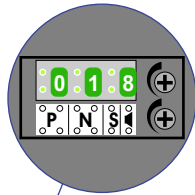

— = systeemkabel
Bij andere getwiste kabel 66% afstand!
Bij ongetwiste kabel max. 50 meter buitenpost naar videofoon.
UTP op aanvraag.

Bij installaties zonder beeld maakt het niet uit hoe je de bus aansluit. De telefoons hoeven niet in serie en eindweerstand zijn niet nodig.

Verwijder bij deze JMP1 en JMP2

N=1 t/m 12

Digitizer voor 1 t/m 8 drukkers

Digitizer voor 9 t/m 16 drukkers

nokje connector altijd binnenkant!

12 Vdc opener

Max. 320 meter systeemkabel tot laatste deurtelefoon