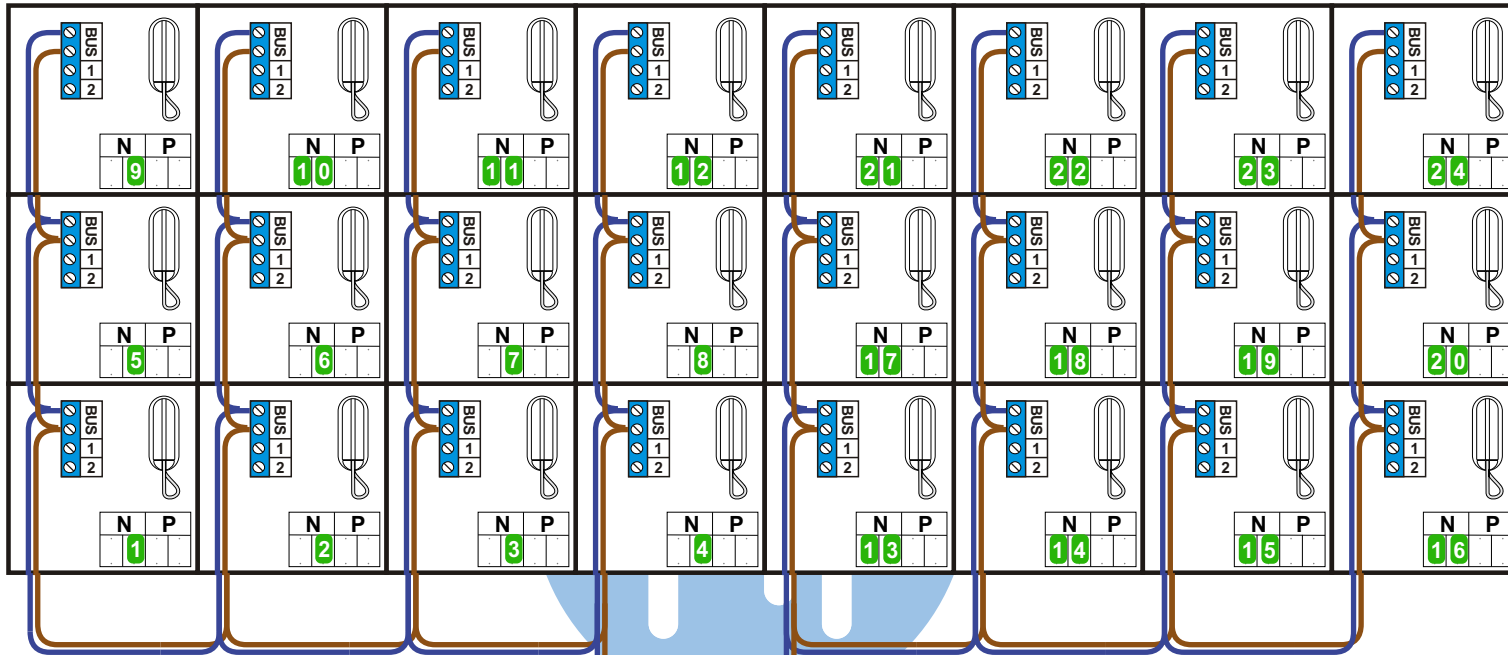

— = systeemkabel
Bij andere getwiste kabel 66% afstand!
Bij ongetwiste kabel max. 50 meter buitenpost naar videofoon.
UTP op aanvraag.

Bij installaties zonder beeld maakt het niet uit hoe je de bus aansluit. De telefoons hoeven niet in serie en eindweerstand zijn niet nodig.

Verwijder bij deze JMP1 en JMP2

N=1 t/m 12

Digitizer voor 1 t/m 8 drukkers

Digitizer voor 9 t/m 16 drukkers

nokje connector altijd binnenkant!

12 Vdc opener

Max. 320 meter systeemkabel tot laatste deurtelefoon

N=13 t/m 24

Digitizer voor 1 t/m 8 drukkers

Digitizer voor 9 t/m 16 drukkers

nokje connector altijd binnenkant!

Max. 290 mtr.