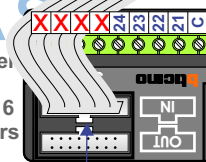

Digitizer voor 9 t/m 16 drukkers

nokje connector altijd binnenkant!