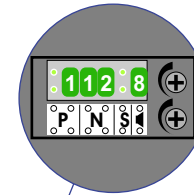

Max. 320 meter systeemkabel tot laatste deurtelefoon

N=13 t/m 24