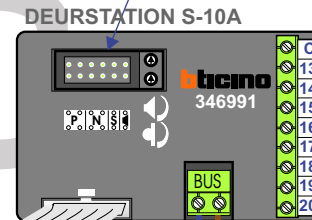

Digitizer voor 1 t/m 8 drukkers