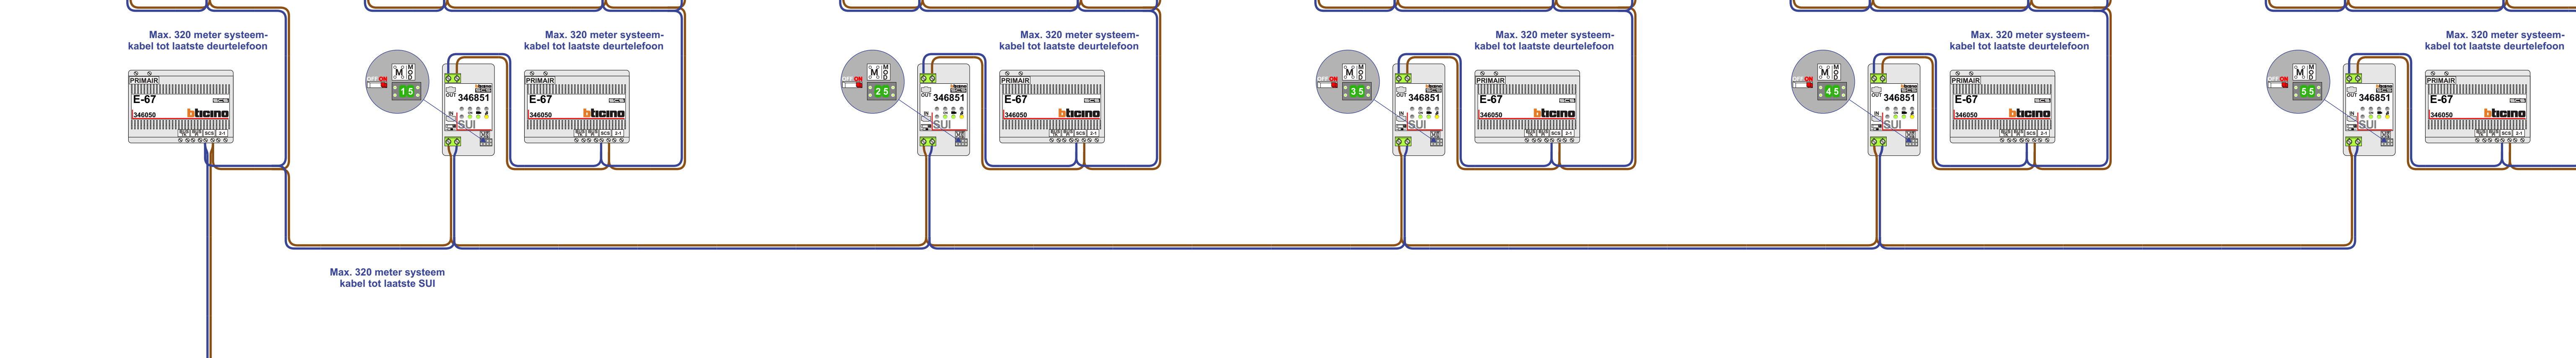

Bij installaties zonder beeld maakt het **niet** uit hoe je de bus aansluit. De telefoons hoeven **niet** in serie en eindweerstand zijn **niet** nodig.

— = systeemkabel
Bij kabel 2 x 1 mm²: **180%** afstand!
Bij kabel 2 x 0,28 mm²: **60%** afstand!
UTP op aanvraag.

BUS 2-DRAADS

Bij monteren/demonteren **spanning eraf** en voorkom defecten!