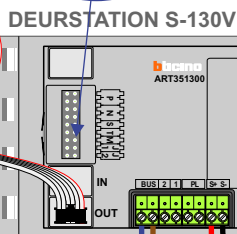

— = systeemkabel
 Bij andere getwiste kabel 66% afstand!
 Bij ongetwiste kabel max. 50 meter buitenpost naar videofoon.
 UTP op aanvraag.

BUS 2-DRAADS

Bij monteren/demonteren spanning eraf en voorkom defecten!

M-40

De anders moeten echt OP de connector doorgelust worden!

Haal de spanning van het systeem als je een digitizer monteert of demonteert

nokjes connectoren wijzen naar elkaar

Max. 50 meter

Blok C

N-waarde	Huisnummer	Switch ON
1	24A	
2	24B	
3	24C	
4	25A	
5	25B	
6	25C	
7	26B	
8	26C	
9	27B	
10	27C	
11	28B	
12	28C	
13	29A	
14	29B	
15	29C	
16	30A	X
17	30B	
18	30C	