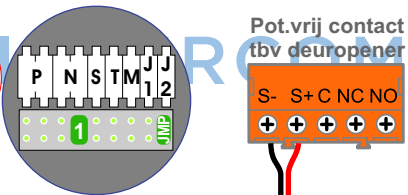

— = systeemkabel
 Bij andere getwiste kabel 66% afstand!
 Bij ongetwiste kabel max. 50 meter buitenpost naar videofoon.
 UTP op aanvraag.

BUS 2-DRAADS

Bij monteren/demonteren spanning eraf en voorkom defecten!

M-40

De anders moeten echt OP de connector doorgelust worden!

Haal de spanning van het systeem als je een digitizer monteert of demonteert

nokjes connectoren wijzen naar elkaar

Max. 50 meter

Blok C

N-waarde	Huisnummer	Switch ON
1	24A	
2	24B	
3	24C	
4	25A	
5	25B	
6	25C	
7	26B	
8	26C	
9	27B	
10	27C	
11	28B	
12	28C	
13	29A	
14	29B	
15	29C	
16	30A	X
17	30B	
18	30C	