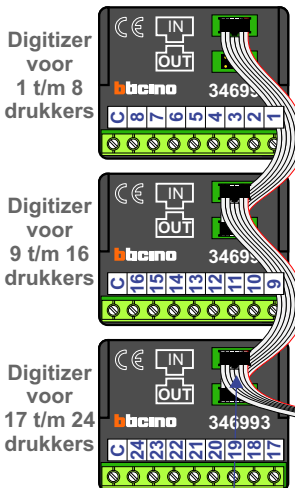

— = systeemkabel
 Bij andere getwiste kabel 66% afstand!
 Bij ongetwiste kabel max. 50 meter buitenpost naar videofoon.
 UTP op aanvraag.

BUS 2-DRAADS

Bij monteren/demonteren spanning eraf en voorkom defecten!

M-40

De anders moeten echt OP de connector doorgelust worden!

Haal de spanning van het systeem als je een digitizer monteert of demonteert

nokjes connectoren wijzen naar elkaar

Max. 50 meter

Blok C

N-waarde	Huisnummer	Switch ON
1	24A	
2	24B	
3	24C	
4	25A	
5	25B	
6	25C	
7	26B	
8	26C	
9	27B	
10	27C	
11	28B	
12	28C	
13	29A	
14	29B	
15	29C	
16	30A	X
17	30B	
18	30C	