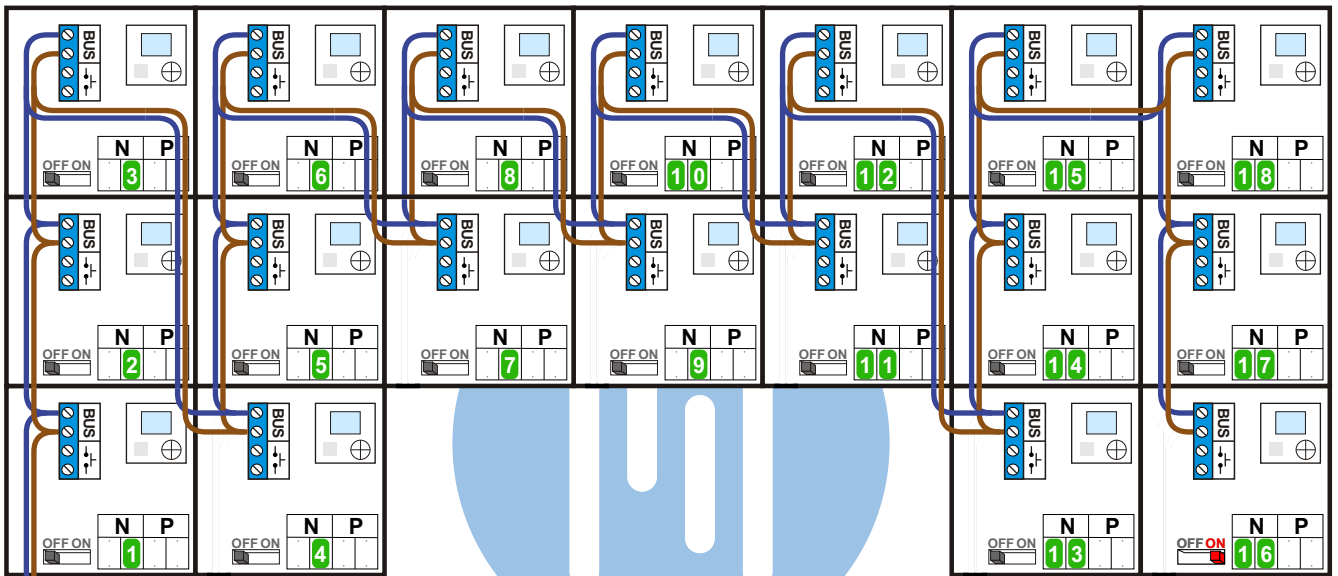

— = systeemkabel
 Bij andere getwiste kabel 66% afstand!
 Bij ongetwiste kabel max. 50 meter buitenpost naar videofoon.
 UTP op aanvraag.

BUS 2-DRAADS

Bij monteren/demonteren spanning eraf en voorkom defecten!

M-40

De anders moeten echt OP de connector doorgelust worden!

Haal de spanning van het systeem als je een digitizer monteert of demonteert

nokjes connectoren wijzen naar elkaar

Max. 50 meter

Blok C

N-waarde	Huisnummer	Switch ON
1	24A	
2	24B	
3	24C	
4	25A	
5	25B	
6	25C	
7	26B	
8	26C	
9	27B	
10	27C	
11	28B	
12	28C	
13	29A	
14	29B	
15	29C	
16	30A	X
17	30B	
18	30C	