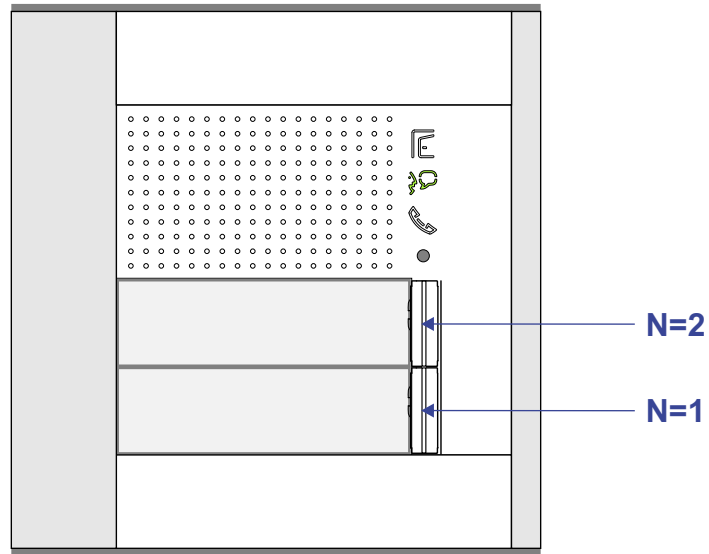

Bij installaties zonder  
 beeld maakt het niet  
 uit hoe je de bus  
 aansluit. De telefoons  
 hoeven niet in serie en  
 eindweerstand zijn  
 niet nodig.

Max. 320 meter systeemkabel tot laatste deurtelefoon

DEURSTATION S-131A

Max. 290 meter

nelec  
INTERCOM MADE EASY