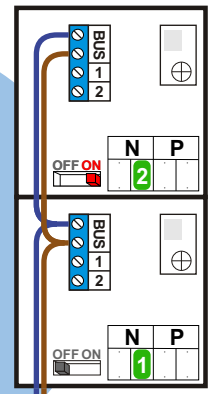

 = systeemkabel  
 Bij kabel 2 x 1 mm<sup>2</sup>:  
 180% afstand!  
 Bij kabel 2 x 0,28 mm<sup>2</sup>:  
 60% afstand!  
 UTP op aanvraag.

**BUS 2-DRAADS**

Bij monteren/demonteren  
 spanning eraf  
 en voorkom defecten!

Bij installaties zonder  
 beeld maakt het niet  
 uit hoe je de bus  
 aansluit. De telefoons  
 hoeven niet in serie en  
 eindweerstand zijn  
 niet nodig.

Max. 320 meter systeemkabel tot laatste deurtelefoon

DEURSTATION S-131A

Max. 290 meter

nelec  
INTERCOM MADE EASY