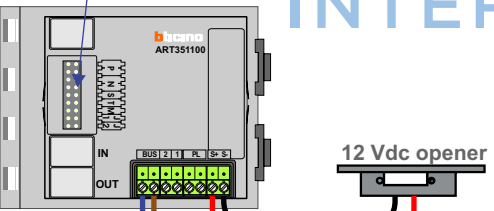

 = systeemkabel  
 Bij kabel 2 x 1 mm<sup>2</sup>:  
 180% afstand!  
 Bij kabel 2 x 0,28 mm<sup>2</sup>:  
 60% afstand!  
 UTP op aanvraag.

**BUS 2-DRAADS**

Bij monteren/demonteren  
 spanning eraf  
 en voorkom defecten!

Bij installaties zonder  
 beeld maakt het niet  
 uit hoe je de bus  
 aansluit. De telefoons  
 hoeven niet in serie en  
 eindweerstand zijn  
 niet nodig.

Max. 320 meter systeemkabel tot laatste deurtelefoon

DEURSTATION S-131A

Max. 290 meter

nelec  
INTERCOM MADE EASY