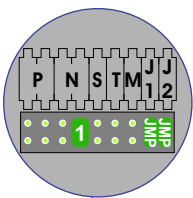

 = systeemkabel  
 Bij kabel 2 x 1 mm<sup>2</sup>:  
 180% afstand!  
 Bij kabel 2 x 0,28 mm<sup>2</sup>:  
 60% afstand!  
 UTP op aanvraag.

**BUS 2-DRAADS**

Bij monteren/demonteren  
 spanning eraf  
 en voorkom defecten!

Bij installaties zonder  
 beeld maakt het niet  
 uit hoe je de bus  
 aansluit. De telefoons  
 hoeven niet in serie en  
 eindweerstand zijn  
 niet nodig.

Max. 320 meter systeemkabel tot laatste deurtelefoon

DEURSTATION S-131A

Max. 290 meter

nelec  
INTERCOM MADE EASY