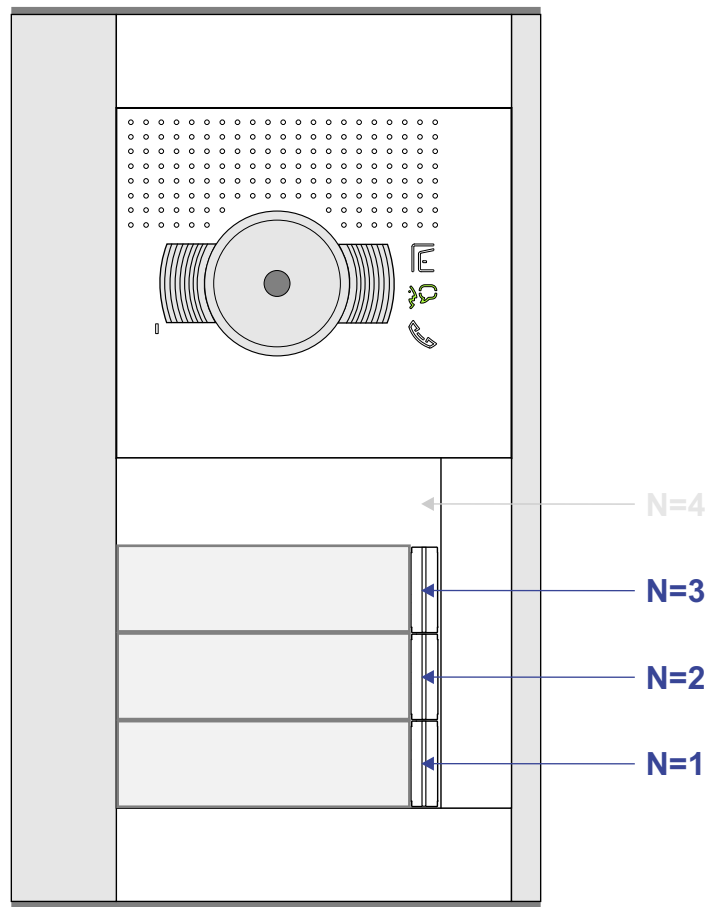

— = systeemkabel
 Bij andere getwiste kabel 66% afstand!
 Bij ongetwiste kabel max. 50 meter buitenpost naar videofoon.
 UTP op aanvraag.

BUS 2-DRAADS

Bij monteren/demonteren spanning eraf en voorkom defecten!

M-40

De aders moeten echt **OP** de connector doorgelust worden!

nelec
INTERCOM MADE EASY

DEURSTATION S-131V

12 Vdc opener

Max. 50 meter

Max. 100 meter systeemkabel tot laatste videofoon

nelec
INTERCOM MADE EASY