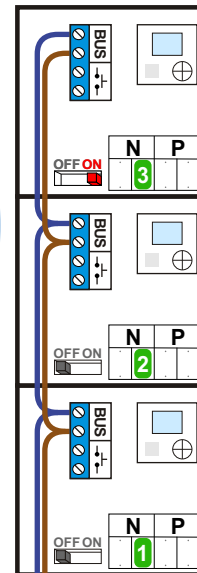

— = systeemkabel
 Bij andere getwiste kabel 66% afstand!
 Bij ongetwiste kabel max. 50 meter buitenpost naar videofoon.
 UTP op aanvraag.

BUS 2-DRAADS

Bij monteren/demonteren spanning eraf en voorkom defecten!

M-40

De aders moeten echt **OP** de connector doorgelust worden!

nelec
INTERCOM MADE EASY

DEURSTATION S-131V

12 Vdc opener

Max. 50 meter

Max. 100 meter systeemkabel tot laatste videofoon

nelec
INTERCOM MADE EASY