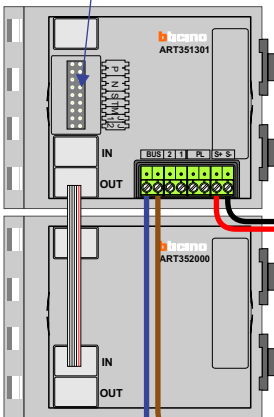

M-40

De aders moeten echt **OP** de connector doorgelust worden!

nelec
INTERCOM MADE EASY

DEURSTATION S-131V

12 Vdc opener

Max. 50 meter

Max. 100 meter systeemkabel tot laatste videofoon

nelec
INTERCOM MADE EASY