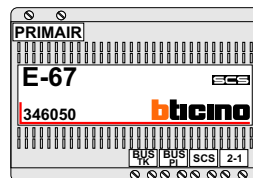

M-40

De aders moeten echt **OP** de connector doorgelust worden!

nelec
INTERCOM MADE EASY

DEURSTATION S-131V

12 Vdc opener

Max. 50 meter

Max. 100 meter systeemkabel tot laatste videofoon

nelec
INTERCOM MADE EASY