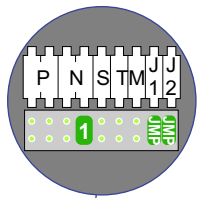

— = systeemkabel
 Bij andere getwiste kabel 66% afstand!
 Bij ongetwiste kabel max. 50 meter buitenpost naar videofoon.
 UTP op aanvraag.

BUS 2-DRAADS

Bij monteren/demonteren spanning eraf en voorkom defecten!

M-40

De aders moeten echt **OP** de connector doorgelust worden!

nelec
INTERCOM MADE EASY

DEURSTATION S-131V

12 Vdc opener

Max. 50 meter

Max. 100 meter systeemkabel tot laatste videofoon

nelec
INTERCOM MADE EASY