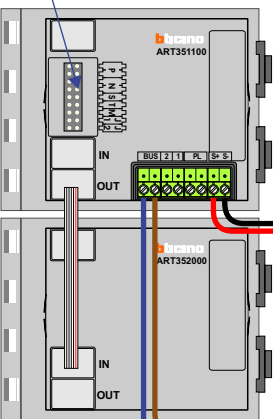

**— = systeemkabel**  
 Bij kabel 2 x 1 mm<sup>2</sup>:  
 180% afstand!  
 Bij kabel 2 x 0,28 mm<sup>2</sup>:  
 60% afstand!  
 UTP op aanvraag.

**BUS 2-DRAADS**

Bij monteren/demonteren  
 spanning eraf  
 en voorkom defecten!

Bij installaties zonder  
 beeld maakt het niet  
 uit hoe je de bus  
 aansluit. De telefoons  
 hoeven niet in serie en  
 eindweerstand zijn  
 niet nodig.

Max. 320 meter systeem-  
 kabel tot laatste deurtelefoon

DEURSTATION S-131A

Pot.vrij contact  
 tbv deuropener

Max. 290 meter

nelec  
INTERCOM MADE EASY