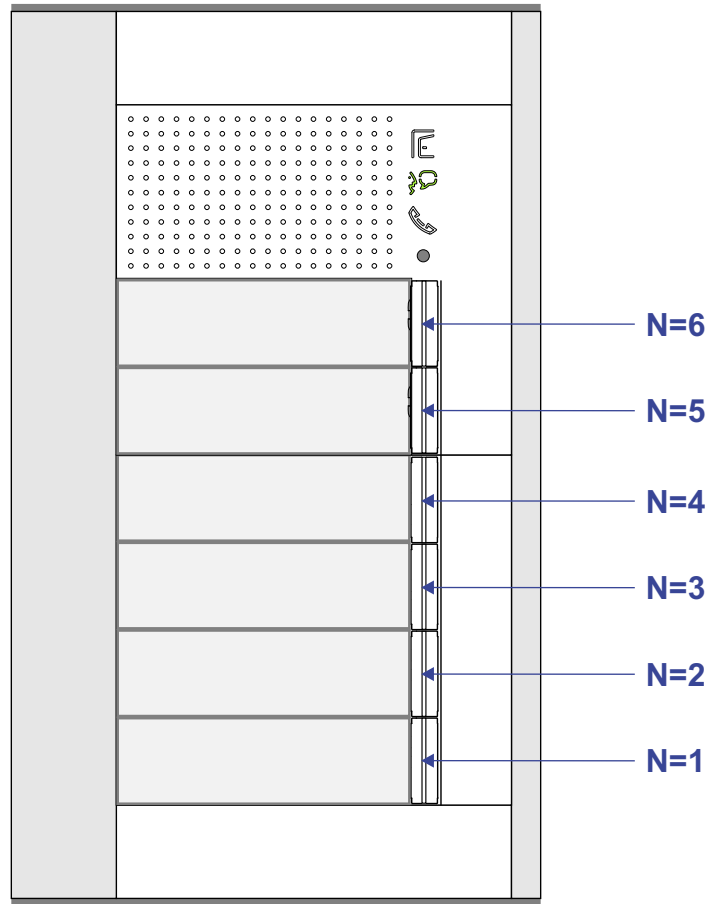

Bij installaties zonder  
 beeld maakt het niet  
 uit hoe je de bus  
 aansluit. De telefoons  
 hoeven niet in serie en  
 eindweerstand zijn  
 niet nodig.

Max. 320 meter systeem-  
 kabel tot laatste deurtelefoon

DEURSTATION S-131A

Pot.vrij contact  
 tbv deuropener

Max. 290 meter

nelec  
INTERCOM MADE EASY