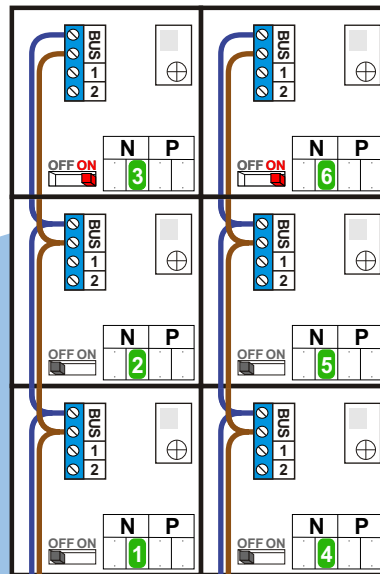

**— = systeemkabel**  
 Bij kabel 2 x 1 mm<sup>2</sup>:  
 180% afstand!  
 Bij kabel 2 x 0,28 mm<sup>2</sup>:  
 60% afstand!  
 UTP op aanvraag.

**BUS 2-DRAADS**

Bij monteren/demonteren  
 spanning eraf  
 en voorkom defecten!

Bij installaties zonder  
 beeld maakt het niet  
 uit hoe je de bus  
 aansluit. De telefoons  
 hoeven niet in serie en  
 eindweerstand zijn  
 niet nodig.

Max. 320 meter systeem-  
 kabel tot laatste deurtelefoon

DEURSTATION S-131A

Pot.vrij contact  
 tbv deuropener

Max. 290 meter

nelec  
INTERCOM MADE EASY