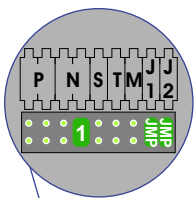

**— = systeemkabel**  
 Bij kabel 2 x 1 mm<sup>2</sup>:  
 180% afstand!  
 Bij kabel 2 x 0,28 mm<sup>2</sup>:  
 60% afstand!  
 UTP op aanvraag.

**BUS 2-DRAADS**

Bij monteren/demonteren  
 spanning eraf  
 en voorkom defecten!

Bij installaties zonder  
 beeld maakt het niet  
 uit hoe je de bus  
 aansluit. De telefoons  
 hoeven niet in serie en  
 eindweerstand zijn  
 niet nodig.

Max. 320 meter systeem-  
 kabel tot laatste deurtelefoon

DEURSTATION S-131A

Pot.vrij contact  
 tbv deuropener

Max. 290 meter

nelec  
INTERCOM MADE EASY