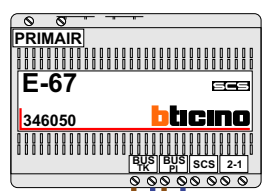

Max. 100 meter systeemkabel tot laatste videofoon

Max. 50 meter

Max. 50 meter