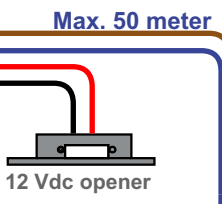

**— = systeemkabel**  
 Bij andere getwiste kabel 66% afstand!  
 Bij ongetwiste kabel max. 50 meter buitenpost naar videofoon.  
 UTP op aanvraag.

**BUS 2-DRAADS**

Bij monteren/demonteren spanning eraf en voorkom defecten!

Max. 100 meter systeemkabel tot laatste videofoon

Max. 50 meter

Max. 50 meter