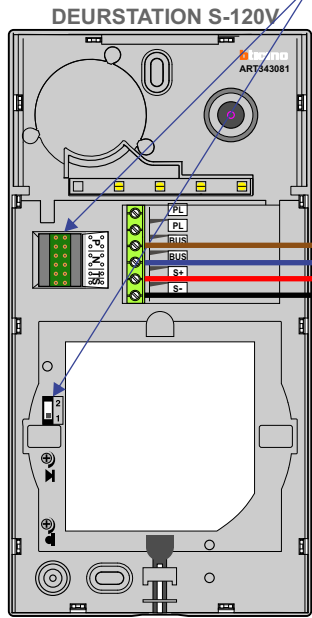

**— = systeemkabel**  
 Bij andere getwiste kabel 66% afstand!  
 Bij ongetwiste kabel max. 50 meter buitenpost naar videofoon.  
 UTP op aanvraag.

**BUS 2-DRAADS**

Bij monteren/demonteren spanning eraf en voorkom defecten!

Max. 100 meter systeemkabel tot laatste videofoon

Max. 50 meter

Max. 50 meter