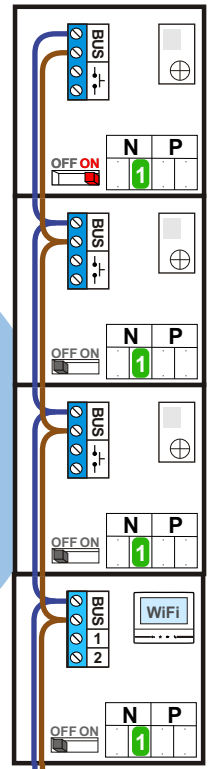

**— = systeemkabel**  
 Bij andere getwiste kabel 66% afstand!  
 Bij ongetwiste kabel max. 50 meter buitenpost naar videofoon.  
 UTP op aanvraag.

**BUS 2-DRAADS**

Bij monteren/demonteren spanning eraf en voorkom defecten!

Max. 100 meter systeemkabel tot laatste videofoon

Max. 50 meter

Max. 50 meter