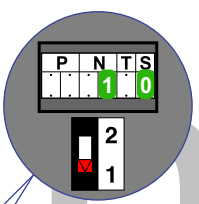

**— = systeemkabel**  
 Bij andere getwiste kabel 66% afstand!  
 Bij ongetwiste kabel max. 50 meter buitenpost naar videofoon.  
 UTP op aanvraag.

**BUS 2-DRAADS**

Bij monteren/demonteren spanning eraf en voorkom defecten!

Max. 100 meter systeemkabel tot laatste videofoon

Max. 50 meter

Max. 50 meter