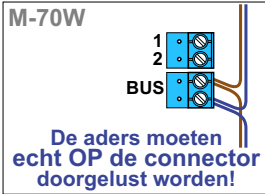

**— = systeemkabel**  
 Bij andere getwiste kabel 66% afstand!  
 Bij ongetwiste kabel max. 50 meter buitenpost naar videofoon.  
 UTP op aanvraag.

**BUS 2-DRAADS**

Bij monteren/demonteren spanning eraf en voorkom defecten!

Max. 100 meter systeemkabel tot laatste videofoon

Max. 50 meter

Max. 50 meter