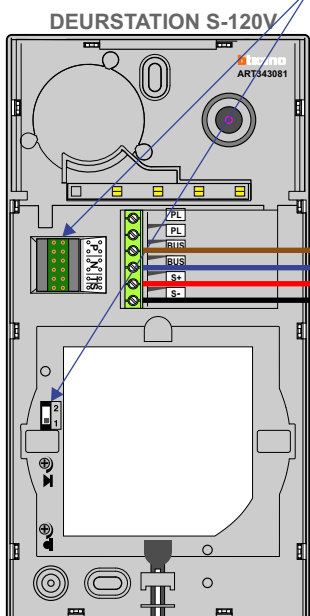

— = systeemkabel
 Bij andere getwiste kabel 66% afstand!
 Bij ongetwiste kabel max. 50 meter buitenpost naar videofoon.
 UTP op aanvraag.

BUS 2-DRAADS

Bij monteren/demonteren spanning eraf en voorkom defecten!

346050 bticino

De twee stijgers echt OP de klemmen van E-67 aansluiten!

M-70W

De aders moeten echt OP de connector doorgelust worden!

Verwijder bij deze jumper 1

gepolariseerd

Max. 50 meter

12 Vdc opener

Max. 50 meter

Max. 100 meter systeemkabel tot laatste videofoon