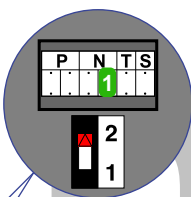

346050 bticino

De twee stijgers echt OP de klemmen van E-67 aansluiten!

M-70W

De aders moeten echt OP de connector doorgelust worden!

Verwijder bij deze jumper 1

gepolariseerd

Max. 50 meter

12 Vdc opener

Max. 50 meter

Max. 100 meter systeemkabel tot laatste videofoon