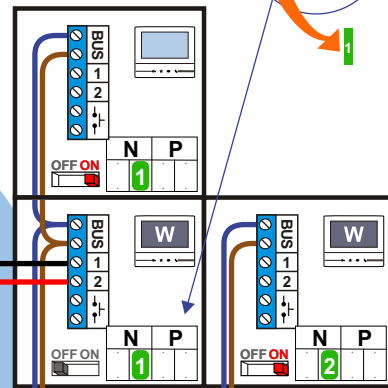

346050 bticino

De twee stijgers echt OP de klemmen van E-67 aansluiten!

M-70W

De aders moeten echt OP de connector doorgelust worden!

Verwijder bij deze jumper 1

gepolariseerd

Max. 50 meter

12 Vdc opener

Max. 50 meter

Max. 100 meter systeemkabel tot laatste videofoon