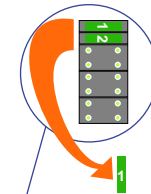

346050 bticino

De twee stijgers echt OP de klemmen van E-67 aansluiten!

M-70W

De aders moeten echt OP de connector doorgelust worden!

Verwijder bij deze jumper 1

gepolariseerd

Max. 50 meter

12 Vdc opener