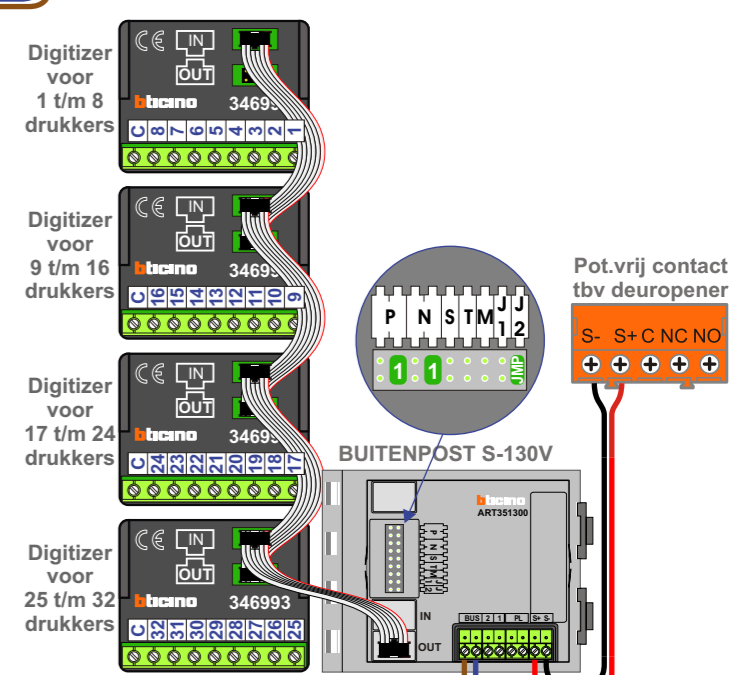

VideoVerdeler

 De aders moeten **echt OP de klemmen** doorgelust worden!

DD8 digitizer: flatcable

 Connector van flatcable **nokje juiste kant op** bij aansluiten op DD8

Digitizers & flatcables

 Niet monteren/demonteren **onder spanning**
 Beldrukkers mogen wel

Sterpunt tussen deze woningen is onvindbaar.
 Gemaakt zonder videoverdeler.
 Beeld wel is goed.

nelec
INTERCOM MADE EASY

Max. 50 meter

Max. 2 meter

Copyright Nelec BV

N-waarde	Huisnummer	Eindweerstand
1	74-2	X
2	74-4	X
3	74-6	X
4	74-8	X
5	74-10	X
6	74-12	X
7	74-14	X
8	74-16	X
9	74-18	X
10	76-2	X
11	76-4	X
12	76-6	X
13	76-8	X
14	76-10	X
15	76-12	X
16	76-14	X
17	76-16	X
18	76-18	X
19	78-2	X
20	78-4	X
21	78-6	X
22	78-8	X
23	80-2	X
24	80-4	X
25	80-6	X
26	80-8	X
27	80-10	X
28	80-12	X

nelec
INTERCOM MADE EASY

— = systeemkabel
Bij andere getwiste kabel **66%** afstand!
Bij ongetwiste kabel **max. 50 meter** buitenpost naar videofoon.
UTP op aanvraag.

TWEEDRAADS BUS

 
Bij monteren/demonteren **spanning eraf** voorkomt defecten!