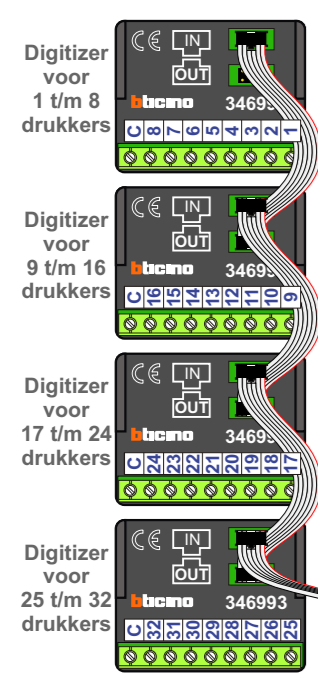

VideoVerdeler

 De aders moeten **echt OP de klemmen** doorgelust worden!

DD8 digitizer: flatcable

 Connector van flatcable **nokje juiste kant op** bij aansluiten op DD8

Digitizers & flatcables

 Niet monteren/demonteren **onder spanning**
 Beldrukkers mogen wel

Sterpunt tussen deze woningen is onvindbaar.
 Gemaakt zonder videoverdeler.
 Beeld wel is goed.

nelec
INTERCOM MADE EASY

Max. 50 meter

Max. 2 meter

Copyright Nelec BV

N-waarde	Huisnummer	Eindweerstand
1	74-2	X
2	74-4	X
3	74-6	X
4	74-8	X
5	74-10	X
6	74-12	X
7	74-14	X
8	74-16	X
9	74-18	X
10	76-2	X
11	76-4	X
12	76-6	X
13	76-8	X
14	76-10	X
15	76-12	X
16	76-14	X
17	76-16	X
18	76-18	X
19	78-2	X
20	78-4	X
21	78-6	X
22	78-8	X
23	80-2	X
24	80-4	X
25	80-6	X
26	80-8	X
27	80-10	X
28	80-12	X

nelec
INTERCOM MADE EASY

— = systeemkabel
Bij andere getwiste kabel **66%** afstand!
Bij ongetwiste kabel **max. 50 meter** buitenpost naar videofoon.
UTP op aanvraag.

TWEEDRAADS BUS

 
Bij monteren/demonteren **spanning eraf** voorkomt defecten!