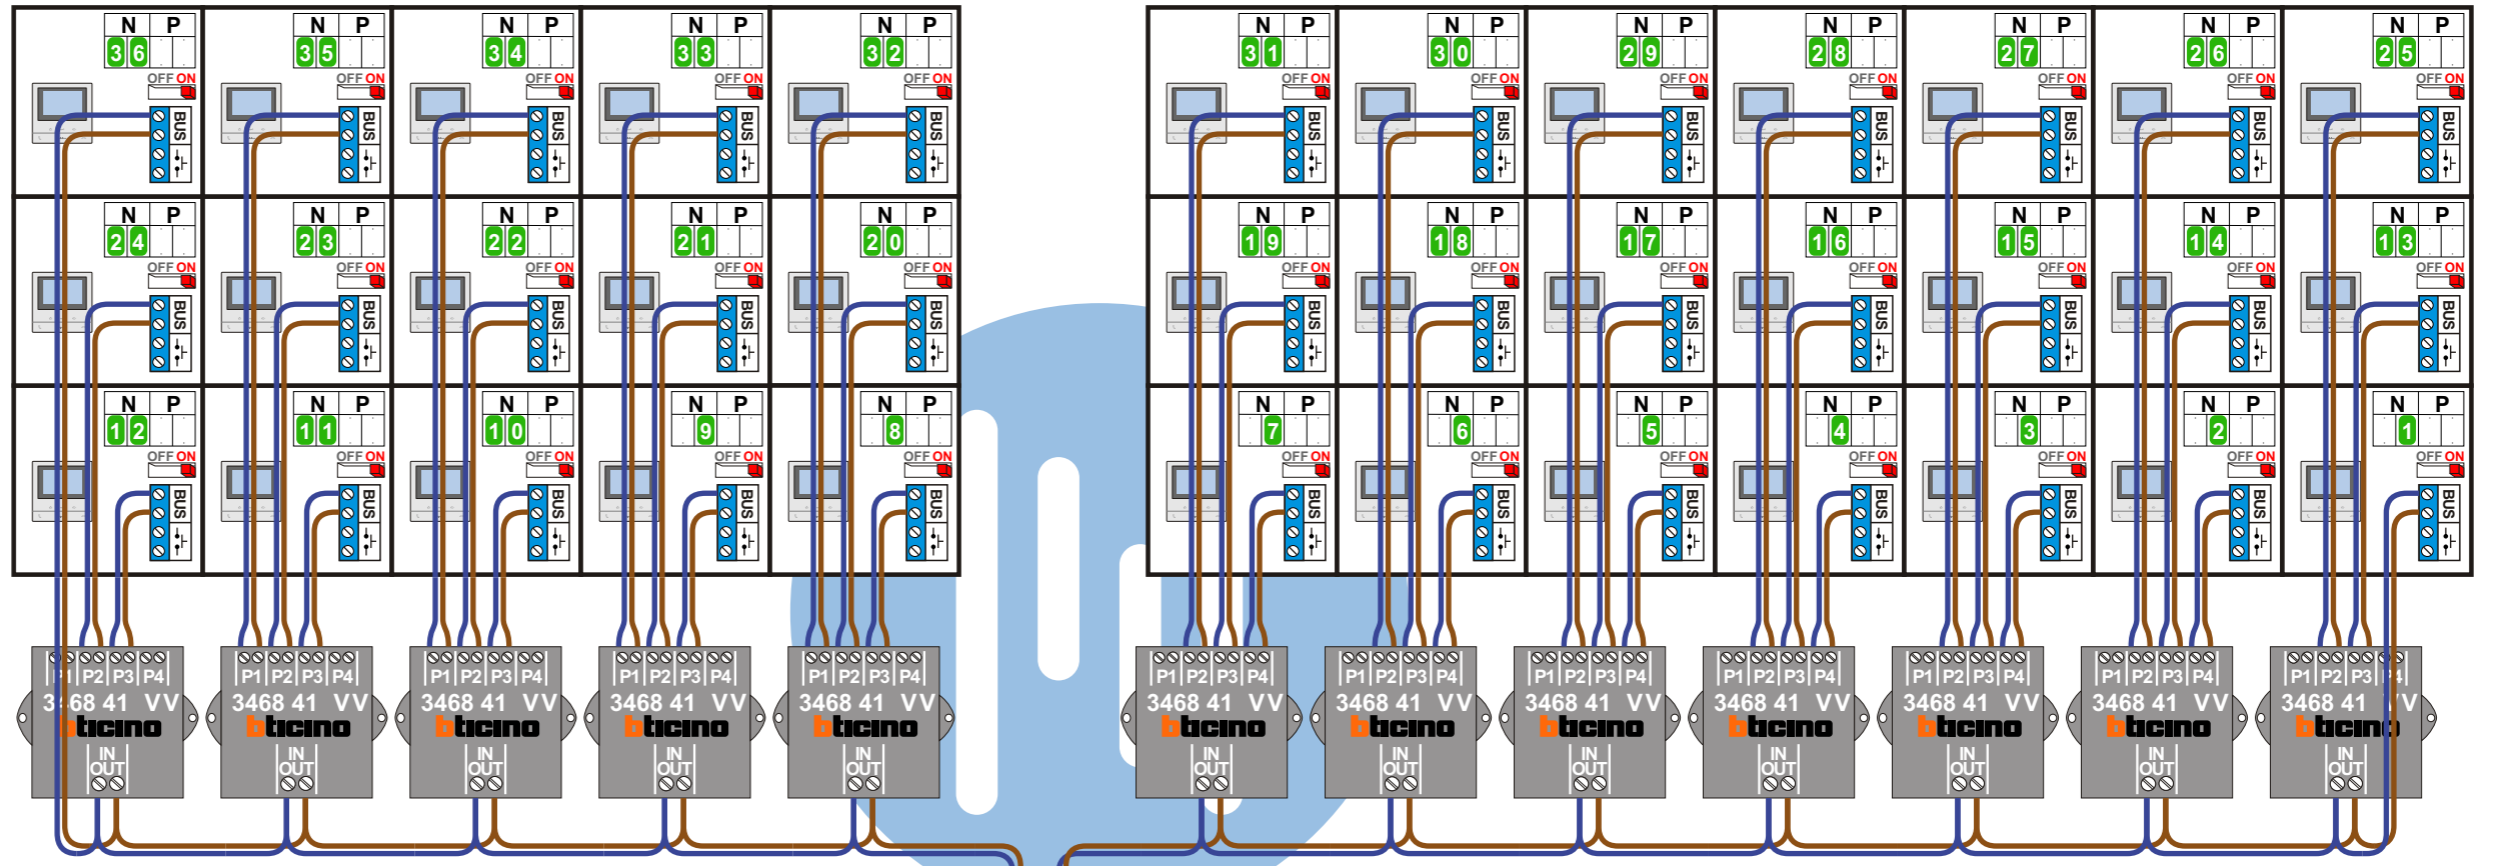

nelec
INTERCOM MADE EASY

— = systeemkabel
Bij andere getwiste kabel **66%** afstand!
Bij ongetwiste kabel **max. 50 meter** buitenpost naar videofoon.
UTP op aanvraag.

TWEEDRAADS BUS

 
Bij monteren/demonteren **spanning eraf** voorkomt defecten!

VideoVerdeler

De aders moeten **echt OP de klemmen** doorgelust worden!

DD8 digitizer: flatcable

Connector van flatcable **nokje juiste kant op** bij aansluiten op DD8

Digitizers & flatcables

Niet monteren/demonteren **onder spanning**
Beldrukkers mogen wel