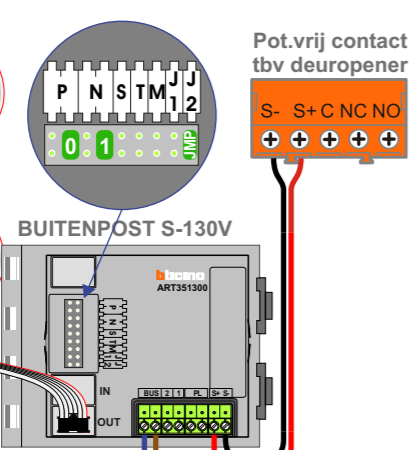

VideoVerdeler

 De aders moeten **echt OP de klemmen** doorgelust worden!

DD8 digitizer: flatcable

 Connector van flatcable **nokje juiste kant op** bij aansluiten op DD8

Digitizers & flatcables

 Niet monteren/demonteren **onder spanning**
 Beldrukkers mogen wel

Sterpunt tussen deze woningen is onvindbaar.
 Gemaakt zonder videoverdeler.
 Beeld wel is goed.

nelec
INTERCOM MADE EASY

Max. 50 meter

Max. 2 meter

Copyright Nelec BV

N-waarde	Huisnummer	Eindweerstand
1	74-2	X
2	74-4	X
3	74-6	X
4	74-8	X
5	74-10	X
6	74-12	X
7	74-14	X
8	74-16	X
9	74-18	X
10	76-2	X
11	76-4	X
12	76-6	X
13	76-8	X
14	76-10	X
15	76-12	X
16	76-14	X
17	76-16	X
18	76-18	X
19	78-2	X
20	78-4	X
21	78-6	X
22	78-8	X
23	80-2	X
24	80-4	X
25	80-6	X
26	80-8	X
27	80-10	X
28	80-12	X

nelec
INTERCOM MADE EASY

— = systeemkabel
Bij andere getwiste kabel **66%** afstand!
Bij ongetwiste kabel **max. 50 meter** buitenpost naar videofoon.
UTP op aanvraag.

TWEEDRAADS BUS

 
Bij monteren/demonteren **spanning eraf** voorkomt defecten!