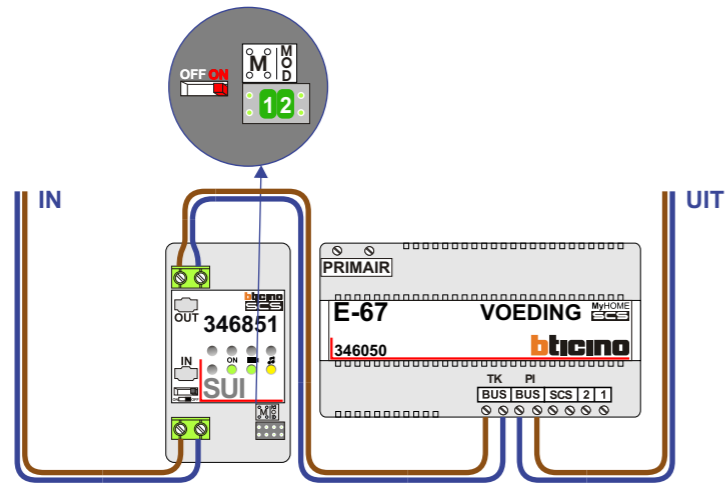

Sterpunt tussen deze woningen is onvindbaar.
 Gemaakt zonder videoverdeler.
 Beeld wel is goed.

nelec
INTERCOM MADE EASY

Max. 50 meter

Max. 2 meter

Copyright Nelec BV

N-waarde	Huisnummer	Eindweerstand
1	74-2	X
2	74-4	X
3	74-6	X
4	74-8	X
5	74-10	X
6	74-12	X
7	74-14	X
8	74-16	X
9	74-18	X
10	76-2	X
11	76-4	X
12	76-6	X
13	76-8	X
14	76-10	X
15	76-12	X
16	76-14	X
17	76-16	X
18	76-18	X
19	78-2	X
20	78-4	X
21	78-6	X
22	78-8	X
23	80-2	X
24	80-4	X
25	80-6	X
26	80-8	X
27	80-10	X
28	80-12	X

nelec
INTERCOM MADE EASY

— = systeemkabel
Bij andere getwiste kabel **66%** afstand!
Bij ongetwiste kabel **max. 50 meter** buitenpost naar videofoon.
UTP op aanvraag.

TWEEDRAADS BUS

 
Bij monteren/demonteren **spanning eraf** voorkomt defecten!

nelec
INTERCOM MADE EASY

Max. 100 meter systeemkabel tot laatste videofoon

Digitizer voor 1 t/m 8 drukkers

Digitizer voor 9 t/m 16 drukkers

Digitizer voor 17 t/m 24 drukkers

Digitizer voor 25 t/m 32 drukkers

Digitizer voor 33 t/m 40 drukkers

KNOOP F441

PRIMAIR E-67 VOEDING 346050

Indien nodig deze componenten opnemen
 in de stijger tussen huisnummer 97-1 en 97-13.
 Plaatsing in overleg met Nelec

N-waarde	Huisnummer	Eindweerstand
1	97-1	X
2	97-3	X
3	97-5	X
4	97-7	X
5	97-9	X
6	97-11	X
7	97-13	X
8	97-15	X
9	97-17	X
10	97-19	X
11	97-21	X
12	97-23	X
13	99-1	X
14	99-3	X
15	99-5	X
16	99-7	X
17	99-9	X
18	99-11	X
19	99-13	X
20	99-15	X
21	99-17	X
22	99-19	X
23	99-21	X
24	99-23	X
25	101-1	X
26	101-3	X
27	101-5	X
28	101-7	X
29	101-9	X
30	101-11	X
31	101-13	X
32	101-15	X
33	101-17	X
34	101-19	X
35	101-21	X
36	101-23	X