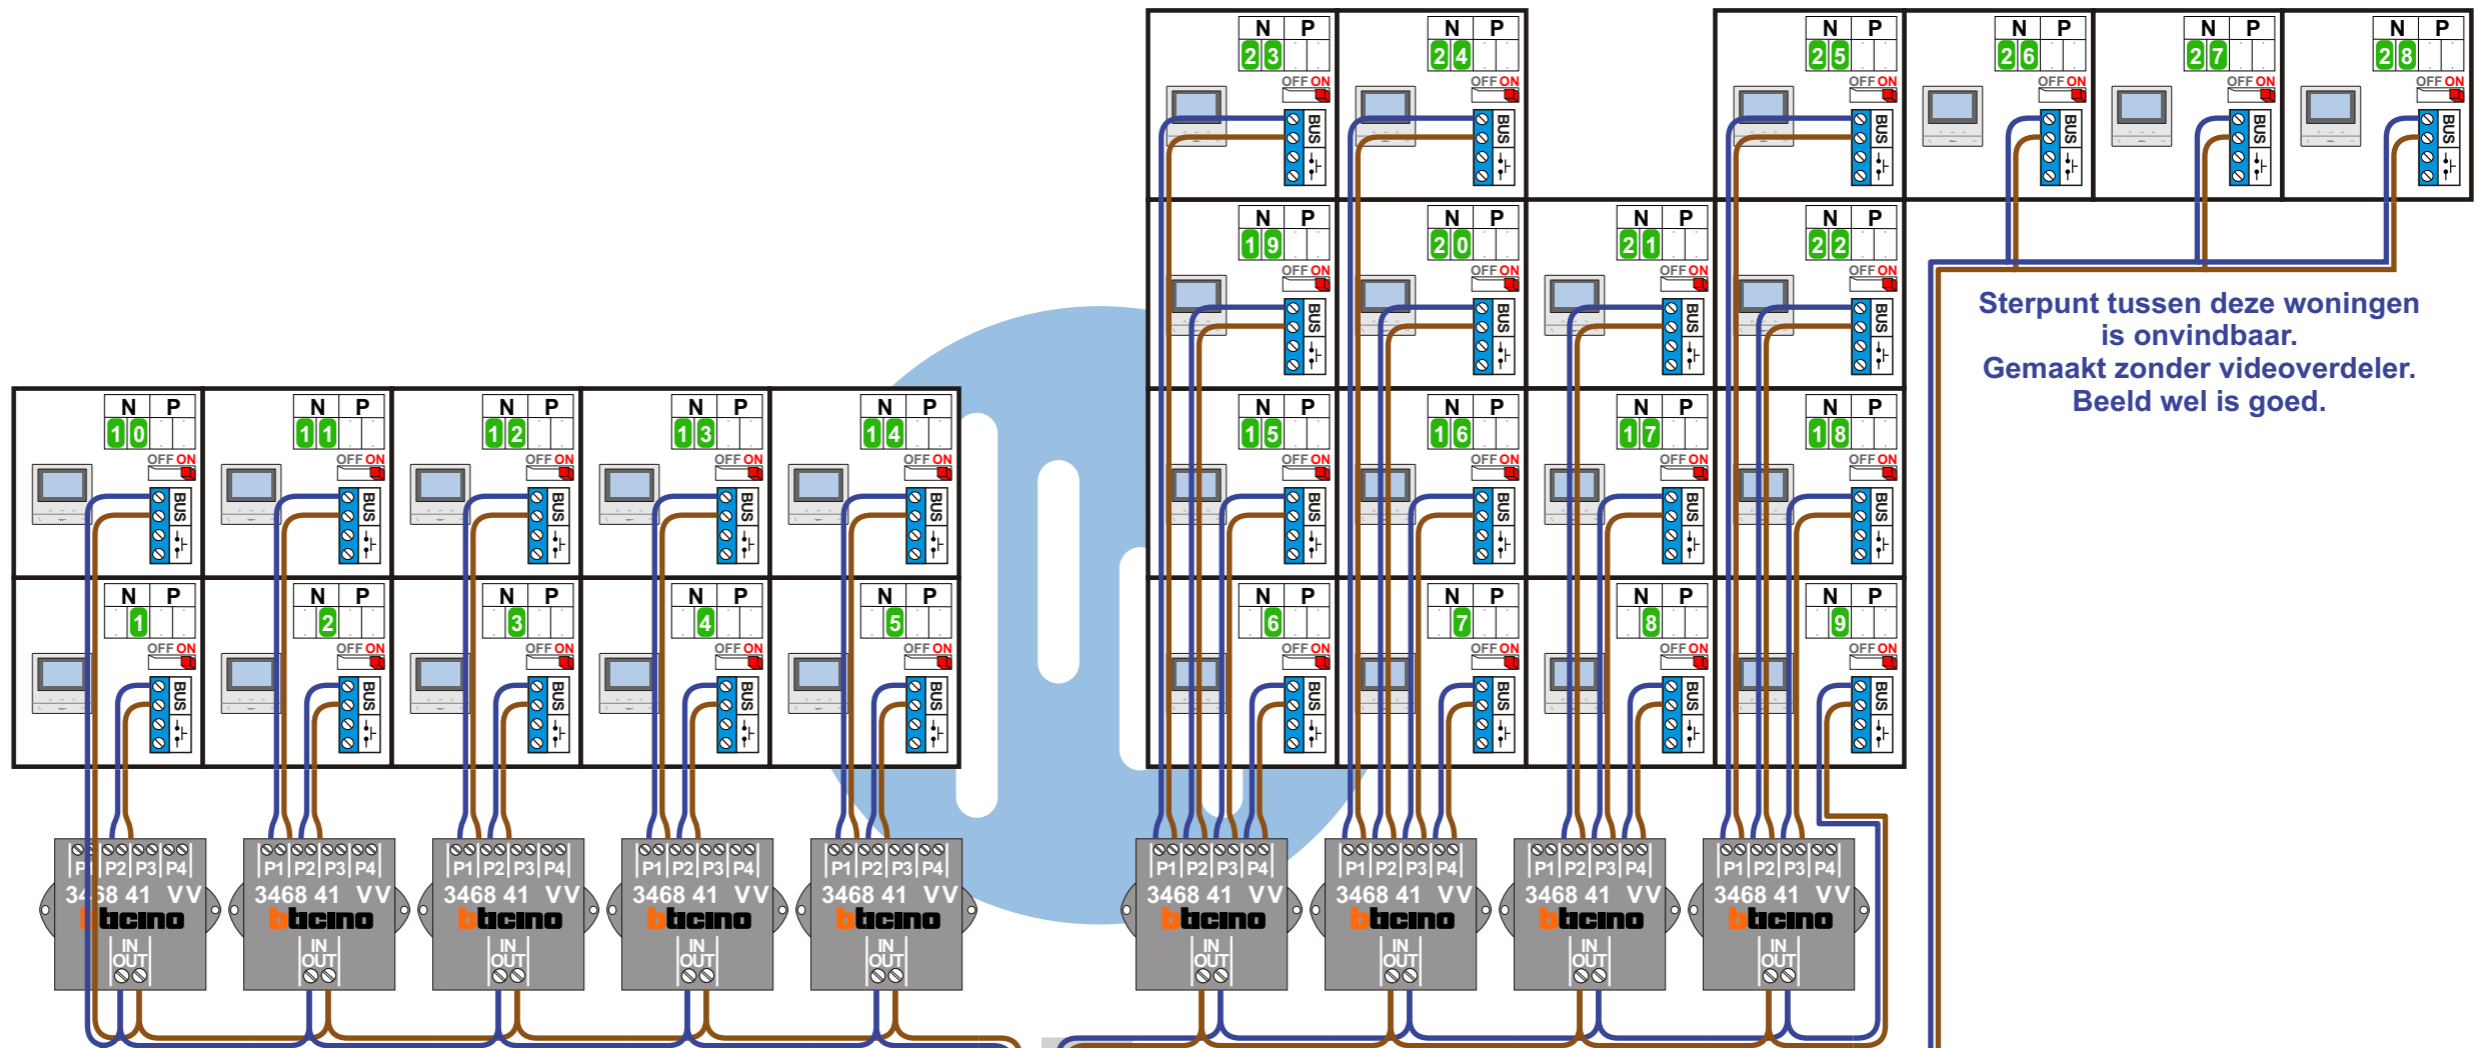

VideoVerdeler

 De aders moeten **echt OP de klemmen** doorgelust worden!

DD8 digitizer: flatcable

 Connector van flatcable **nokje juiste kant op** bij aansluiten op DD8

Digitizers & flatcables

 Niet monteren/demonteren **onder spanning**
 Beldrukkers mogen wel

Sterpunt tussen deze woningen is onvindbaar.
 Gemaakt zonder videoverdeler.
 Beeld wel is goed.

nelec
INTERCOM MADE EASY

Max. 50 meter

Max. 2 meter

Copyright Nelec BV

N-waarde	Huisnummer	Eindweerstand
1	74-2	X
2	74-4	X
3	74-6	X
4	74-8	X
5	74-10	X
6	74-12	X
7	74-14	X
8	74-16	X
9	74-18	X
10	76-2	X
11	76-4	X
12	76-6	X
13	76-8	X
14	76-10	X
15	76-12	X
16	76-14	X
17	76-16	X
18	76-18	X
19	78-2	X
20	78-4	X
21	78-6	X
22	78-8	X
23	80-2	X
24	80-4	X
25	80-6	X
26	80-8	X
27	80-10	X
28	80-12	X

nelec
INTERCOM MADE EASY

— = systeemkabel
Bij andere getwiste kabel **66%** afstand!
Bij ongetwiste kabel **max. 50 meter** buitenpost naar videofoon.
UTP op aanvraag.

TWEEDRAADS BUS

 
Bij monteren/demonteren **spanning eraf** voorkomt defecten!