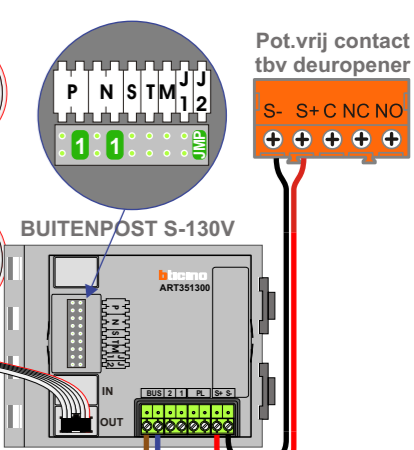

VideoVerdeler

 De aders moeten **echt OP de klemmen** doorgelust worden!

DD8 digitizer: flatcable

 Connector van flatcable **nokje juiste kant op** bij aansluiten op DD8

Digitizers & flatcables

 Niet monteren/demonteren **onder spanning**
 Beldrukkers mogen wel

Sterpunt tussen deze woningen is onvindbaar.
 Gemaakt zonder videoverdeler.
 Beeld wel is goed.

nelec
INTERCOM MADE EASY

Max. 50 meter

Max. 2 meter

Copyright Nelec BV

N-waarde	Huisnummer	Eindweerstand
1	74-2	X
2	74-4	X
3	74-6	X
4	74-8	X
5	74-10	X
6	74-12	X
7	74-14	X
8	74-16	X
9	74-18	X
10	76-2	X
11	76-4	X
12	76-6	X
13	76-8	X
14	76-10	X
15	76-12	X
16	76-14	X
17	76-16	X
18	76-18	X
19	78-2	X
20	78-4	X
21	78-6	X
22	78-8	X
23	80-2	X
24	80-4	X
25	80-6	X
26	80-8	X
27	80-10	X
28	80-12	X

nelec
INTERCOM MADE EASY

— = systeemkabel
Bij andere getwiste kabel **66%** afstand!
Bij ongetwiste kabel **max. 50 meter** buitenpost naar videofoon.
UTP op aanvraag.

TWEEDRAADS BUS

 
Bij monteren/demonteren **spanning eraf** voorkomt defecten!