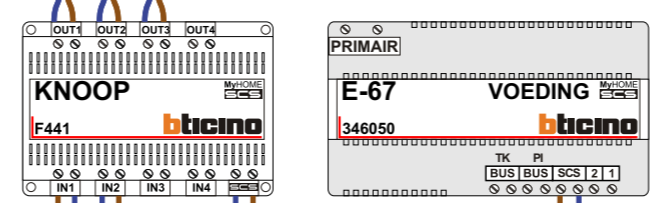

VideoVerdeler

 De aders moeten **echt OP de klemmen** doorgelust worden!

DD8 digitizer: flatcable

 Connector van flatcable **nokje juiste kant op** bij aansluiten op DD8

Digitizers & flatcables

 Niet monteren/demonteren **onder spanning**
 Beldrukkers mogen wel

Sterpunt tussen deze woningen is onvindbaar.
 Gemaakt zonder videoverdeler.
 Beeld wel is goed.

nelec
INTERCOM MADE EASY

Max. 50 meter

Max. 2 meter

Copyright Nelec BV

N-waarde	Huisnummer	Eindweerstand
1	74-2	X
2	74-4	X
3	74-6	X
4	74-8	X
5	74-10	X
6	74-12	X
7	74-14	X
8	74-16	X
9	74-18	X
10	76-2	X
11	76-4	X
12	76-6	X
13	76-8	X
14	76-10	X
15	76-12	X
16	76-14	X
17	76-16	X
18	76-18	X
19	78-2	X
20	78-4	X
21	78-6	X
22	78-8	X
23	80-2	X
24	80-4	X
25	80-6	X
26	80-8	X
27	80-10	X
28	80-12	X