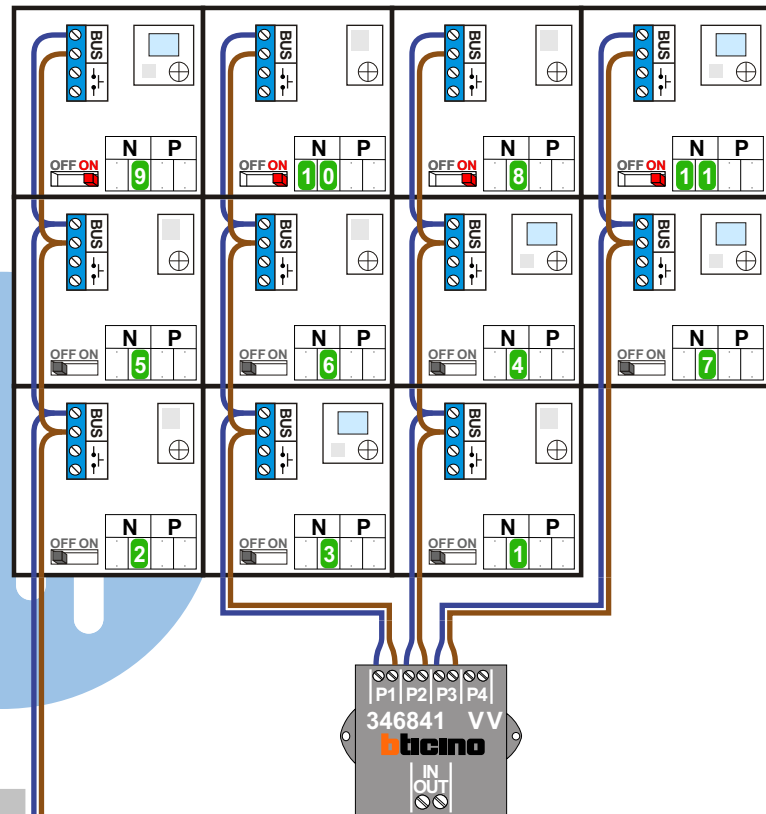

### Blok 1 - Huisnummer 1 t/m 11

N-Waarde	Huisnummer	Switch	Toestel
1	1		M-40
2	2		T-40
3	3		M-40
4	4		T-40
5	5		T-40
6	6		T-40
7	7		M-40
8	8	ON	T-40
9	9	ON	T-40
10	10	ON	M-40
11	11	ON	T-40

nelec

Haal de spanning van het systeem als je een digitizer monteert of demonteert

Digitizer voor 1 t/m 8 drukkers

Digitizer voor 9 t/m 16 drukkers

Max. 100 meter systeemkabel tot laatste videofoon

nokjes connectoren wijzen naar elkaar

Max. 50 meter

**— = systeemkabel**  
 Bij andere getwiste kabel 66% afstand!  
 Bij ongetwiste kabel max. 50 meter buitenpost naar videofoon.  
 UTP op aanvraag.

## Blok 2 - Huisnummer 12 t/m 22

N-Waarde	Huisnummer	Switch	Toestel
1	12		T-40
2	13		T-40
3	14		M-40
4	15		M-40
5	16		T-40
6	17		T-40
7	18		M-40
8	19	ON	T-40
9	20	ON	M-40
10	21	ON	T-40
11	22	ON	M-40

nelec

Max. 50 meter

**— = systeemkabel**  
Bij andere getwiste kabel 66% afstand!  
Bij ongetwiste kabel max. 50 meter buitenpost naar videofoon.  
UTP op aanvraag.