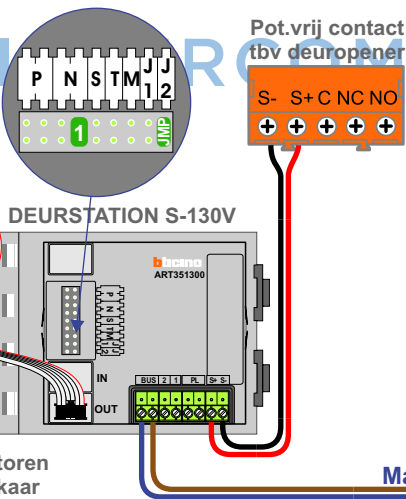

Max. 50 meter

**— = systeemkabel**  
Bij andere getwiste kabel 66% afstand!  
Bij ongetwiste kabel max. 50 meter buitenpost naar videofoon.  
UTP op aanvraag.

### Blok 3 - Huisnummer 23 t/m 33

N-Waarde	Huisnummer	Switch	Toestel
1	23		T-40
2	24		T-40
3	25		M-40
4	26		M-40
5	27		M-40
6	28		M-40
7	29		M-40
8	30	ON	M-40
9	31	ON	M-40
10	32	ON	T-40
11	33	ON	T-40

nelec

Haal de spanning van het systeem als je een digitizer monteert of demonteert

Digitizer voor 1 t/m 8 drukkers

Digitizer voor 9 t/m 16 drukkers

Max. 100 meter systeemkabel tot laatste videofoon

nokjes connectoren wijzen naar elkaar