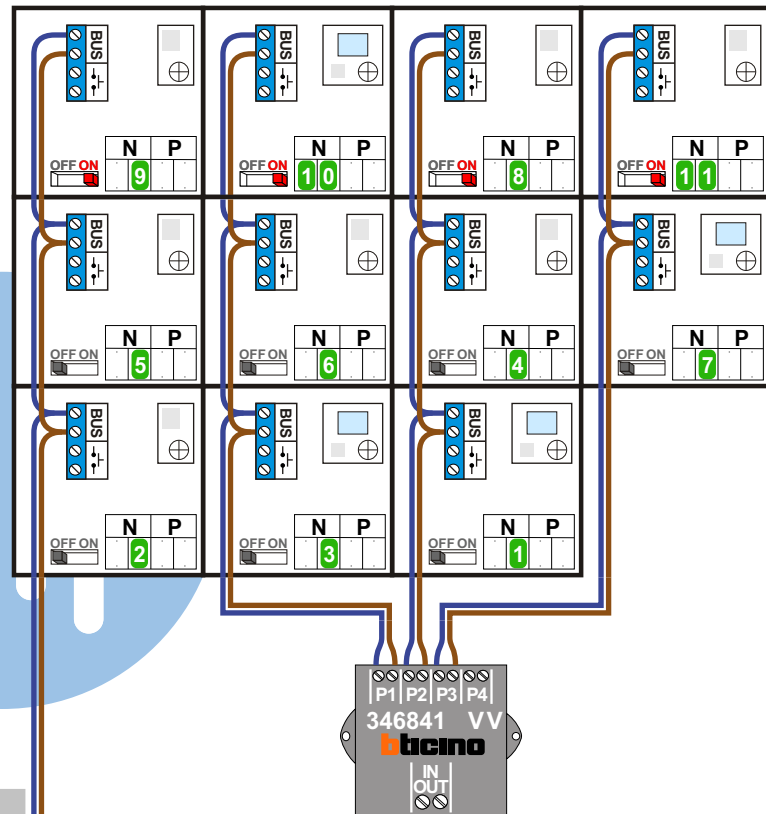

**— = systeemkabel**  
 Bij andere getwiste kabel 66% afstand!  
 Bij ongetwiste kabel max. 50 meter buitenpost naar videofoon.  
 UTP op aanvraag.

### Blok 1 - Huisnummer 1 t/m 11

N-Waarde	Huisnummer	Switch	Toestel
1	1		M-40
2	2		T-40
3	3		M-40
4	4		T-40
5	5		T-40
6	6		T-40
7	7		M-40
8	8	ON	T-40
9	9	ON	T-40
10	10	ON	M-40
11	11	ON	T-40

nelec

Haal de spanning van het systeem als je een digitizer monteert of demonteert

Digitizer voor 1 t/m 8 drukkers

Digitizer voor 9 t/m 16 drukkers

Max. 100 meter systeemkabel tot laatste videofoon

nokjes connectoren wijzen naar elkaar

Max. 50 meter

**— = systeemkabel**  
 Bij andere getwiste kabel 66% afstand!  
 Bij ongetwiste kabel max. 50 meter buitenpost naar videofoon.  
 UTP op aanvraag.

## Blok 2 - Huisnummer 12 t/m 22

N-Waarde	Huisnummer	Switch	Toestel
1	12		T-40
2	13		T-40
3	14		M-40
4	15		M-40
5	16		T-40
6	17		T-40
7	18		M-40
8	19	ON	T-40
9	20	ON	M-40
10	21	ON	T-40
11	22	ON	M-40

nelec