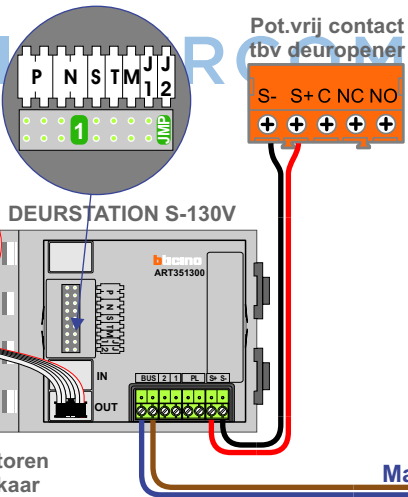

### Blok 1 - Huisnummer 1 t/m 11

N-Waarde	Huisnummer	Switch	Toestel
1	1		M-40
2	2		T-40
3	3		M-40
4	4		T-40
5	5		T-40
6	6		T-40
7	7		M-40
8	8	ON	T-40
9	9	ON	T-40
10	10	ON	M-40
11	11	ON	T-40

nelec

Haal de spanning van het systeem als je een digitizer monteert of demonteert

## Blok 2 - Huisnummer 12 t/m 22

N-Waarde	Huisnummer	Switch	Toestel
1	12		T-40
2	13		T-40
3	14		M-40
4	15		M-40
5	16		T-40
6	17		T-40
7	18		M-40
8	19	ON	T-40
9	20	ON	M-40
10	21	ON	T-40
11	22	ON	M-40

nelec

Haal de spanning van het systeem als je een digitizer monteert of demonteert

Digitizer voor 1 t/m 8 drukkers

Digitizer voor 9 t/m 16 drukkers

Max. 100 meter systeemkabel tot laatste videofoon

nokjes connectoren wijzen naar elkaar

Max. 50 meter

**— = systeemkabel**  
Bij andere getwiste kabel 66% afstand!  
Bij ongetwiste kabel max. 50 meter buitenpost naar videofoon.  
UTP op aanvraag.