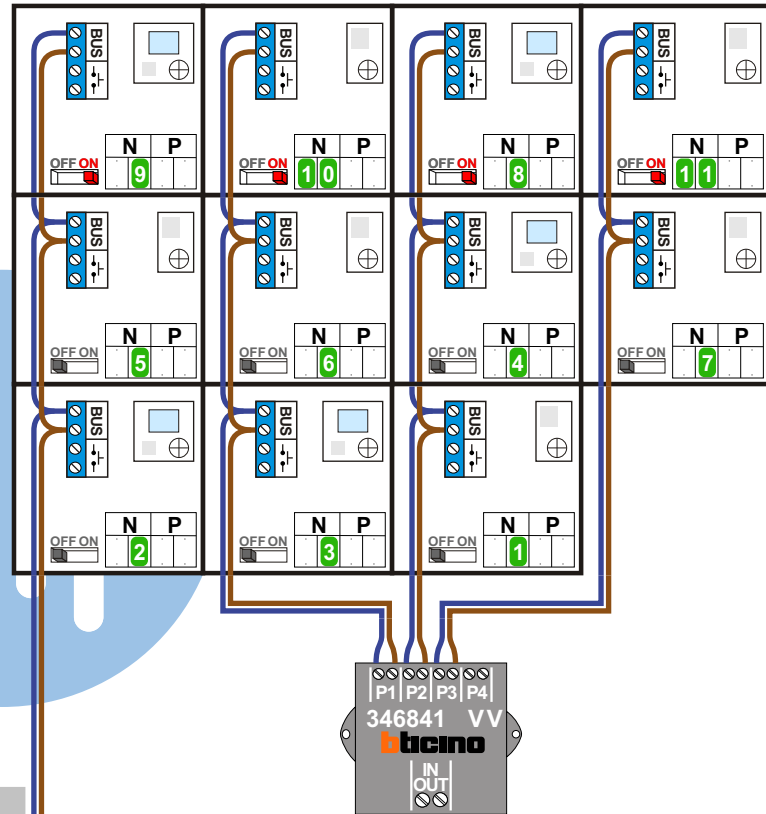

### Blok 3 - Huisnummer 23 t/m 33

N-Waarde	Huisnummer	Switch	Toestel
1	23		T-40
2	24		T-40
3	25		M-40
4	26		M-40
5	27		M-40
6	28		M-40
7	29		M-40
8	30	ON	M-40
9	31	ON	M-40
10	32	ON	T-40
11	33	ON	T-40

nelec

Max. 50 meter

**— = systeemkabel**  
Bij andere getwiste kabel 66% afstand!  
Bij ongetwiste kabel max. 50 meter buitenpost naar videofoon.  
UTP op aanvraag.

## Blok 4 - Huisnummer 34 t/m 44

N-Waarde	Huisnummer	Switch	Toestel
1	34		T-40
2	35		M-40
3	36		M-40
4	37		M-40
5	38		T-40
6	39		T-40
7	40		T-40
8	41	ON	M-40
9	42	ON	M-40
10	43	ON	T-40
11	44	ON	T-40

nelec