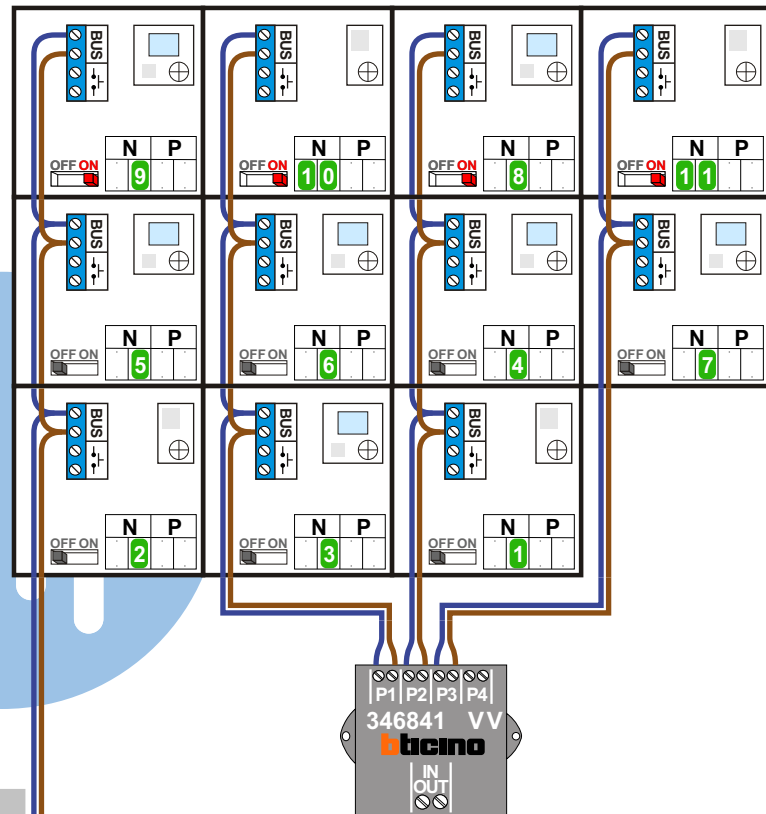

Max. 50 meter

**— = systeemkabel**  
Bij andere getwiste kabel 66% afstand!  
Bij ongetwiste kabel max. 50 meter buitenpost naar videofoon.  
UTP op aanvraag.

### Blok 3 - Huisnummer 23 t/m 33

N-Waarde	Huisnummer	Switch	Toestel
1	23		T-40
2	24		T-40
3	25		M-40
4	26		M-40
5	27		M-40
6	28		M-40
7	29		M-40
8	30	ON	M-40
9	31	ON	M-40
10	32	ON	T-40
11	33	ON	T-40

nelec