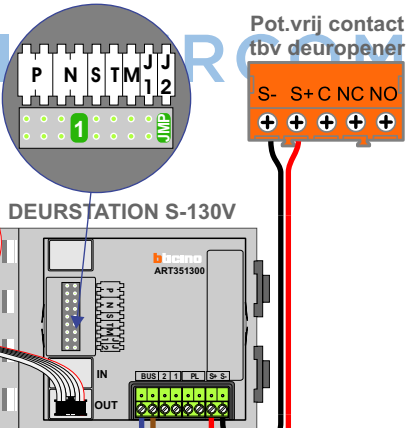

Max. 50 meter

**— = systeemkabel**  
Bij andere getwiste kabel 66% afstand!  
Bij ongetwiste kabel max. 50 meter buitenpost naar videofoon.  
UTP op aanvraag.

## Blok 4 - Huisnummer 34 t/m 44

N-Waarde	Huisnummer	Switch	Toestel
1	34		T-40
2	35		M-40
3	36		M-40
4	37		M-40
5	38		T-40
6	39		T-40
7	40		T-40
8	41	ON	M-40
9	42	ON	M-40
10	43	ON	T-40
11	44	ON	T-40

nelec

Haal de spanning van het systeem als je een digitizer monteert of demonteert

Digitizer voor 1 t/m 8 drukkers

Digitizer voor 9 t/m 16 drukkers

Max. 100 meter systeemkabel tot laatste videofoon

nokjes connectoren wijzen naar elkaar