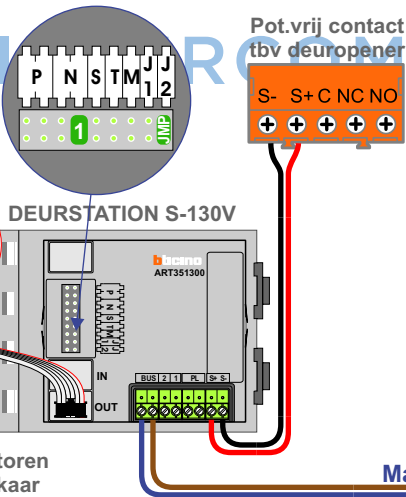

**— = systeemkabel**  
 Bij andere getwiste kabel 66% afstand!  
 Bij ongetwiste kabel max. 50 meter buitenpost naar videofoon.  
 UTP op aanvraag.

### Blok 1 - Huisnummer 1 t/m 11

N-Waarde	Huisnummer	Switch	Toestel
1	1		M-40
2	2		T-40
3	3		M-40
4	4		T-40
5	5		T-40
6	6		T-40
7	7		M-40
8	8	ON	T-40
9	9	ON	T-40
10	10	ON	M-40
11	11	ON	T-40

nelec

Haal de spanning van het systeem als je een digitizer monteert of demonteert

Digitizer voor 1 t/m 8 drukkers

Digitizer voor 9 t/m 16 drukkers

Max. 100 meter systeemkabel tot laatste videofoon

nokjes connectoren wijzen naar elkaar

Max. 50 meter

**— = systeemkabel**  
 Bij andere getwiste kabel 66% afstand!  
 Bij ongetwiste kabel max. 50 meter buitenpost naar videofoon.  
 UTP op aanvraag.

## Blok 2 - Huisnummer 12 t/m 22

N-Waarde	Huisnummer	Switch	Toestel
1	12		T-40
2	13		T-40
3	14		M-40
4	15		M-40
5	16		T-40
6	17		T-40
7	18		M-40
8	19	ON	T-40
9	20	ON	M-40
10	21	ON	T-40
11	22	ON	M-40

nelec