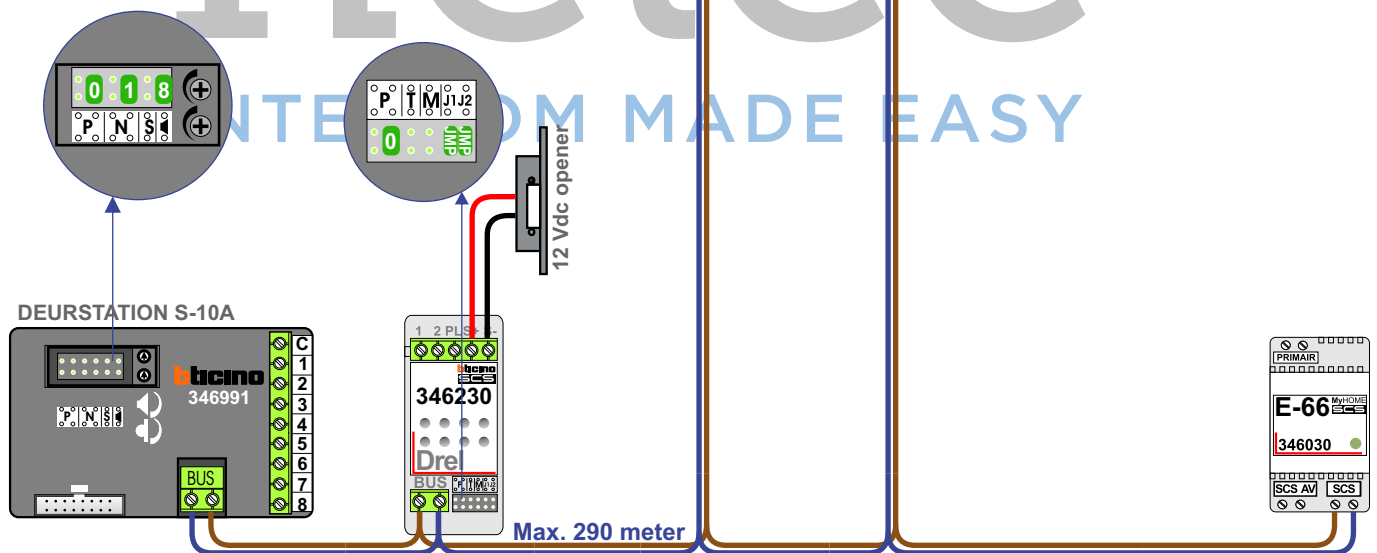

— — — = systeemkabel
 Bij kabel 2 x 1 mm²:
 180% afstand!
 Bij kabel 2 x 0,28 mm²:
 60% afstand!
 UTP op aanvraag.

Bij installaties zonder beeld maakt het niet uit hoe je de bus aansluit. De telefoons hoeven niet in serie en eindweerstand zijn niet nodig.

Max. 320 meter systeemkabel tot laatste deurtelefoon

nelec
INTERCOM MADE EASY

Digitizer voor 1 t/m 8 drukkers

Max. 290 meter