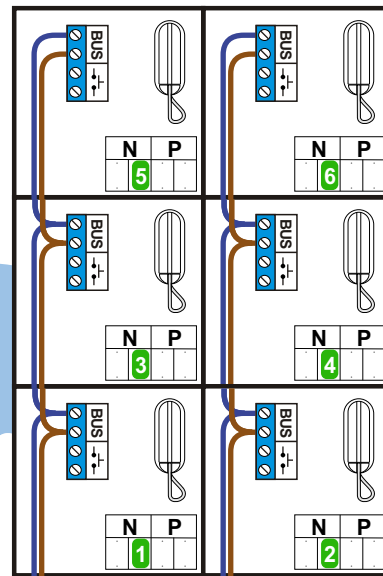

— — — = systeemkabel
 Bij kabel 2 x 1 mm²:
 180% afstand!
 Bij kabel 2 x 0,28 mm²:
 60% afstand!
 UTP op aanvraag.

Bij installaties zonder beeld maakt het niet uit hoe je de bus aansluit. De telefoons hoeven niet in serie en eindweerstand zijn niet nodig.

Max. 320 meter systeemkabel tot laatste deurtelefoon

nelec
INTERCOM MADE EASY

Digitizer voor 1 t/m 8 drukkers

Max. 290 meter