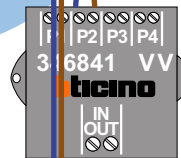

De twee buitenposten echt OP de klemmen van E-67 aansluiten!

VideoVerdeler

De anders moeten echt OP de klemmen doorgelust worden!

Bij meerdere videofoons tegelijk, mogen de ingangen voor 2de belsegnaal niet gekoppeld worden.

M-43 hulpvoeding op 1-2: verwijder jumper 1

max. 3 meter coax
kern coax
mantel coax

Camera een eigen voeding geven!

max. 3 meter coax
kern coax
mantel coax

Camera een eigen voeding geven!

DEURSTATION S-10A