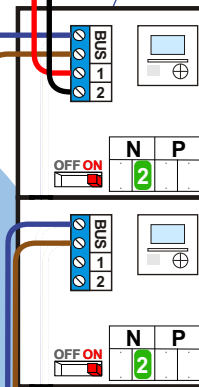

De twee buitenposten echt OP de klemmen van E-67 aansluiten!

VideoVerdeler

De anders moeten echt OP de klemmen doorgelust worden!

Bij meerdere videofoons tegelijk, mogen de ingangen voor 2de belsegnaal niet gekoppeld worden.

M-43 hulpvoeding op 1-2: verwijder jumper 1

max. 3 meter coax
kern coax
mantel coax

Camera een eigen voeding geven!

max. 3 meter coax
kern coax
mantel coax

Camera een eigen voeding geven!

DEURSTATION S-10A