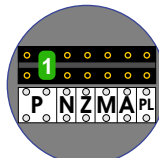

De twee buitenposten echt OP de klemmen van E-67 aansluiten!

VideoVerdeler

De anders moeten echt OP de klemmen doorgelust worden!

Bij meerdere videofoons tegelijk, mogen de ingangen voor 2de belsegnaal niet gekoppeld worden.

M-43 hulpvoeding op 1-2: verwijder jumper 1

max. 3 meter coax
kern coax
mantel coax

Camera een eigen voeding geven!

max. 3 meter coax
kern coax
mantel coax

Camera een eigen voeding geven!

DEURSTATION S-10A