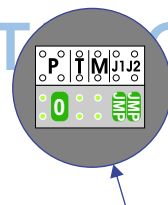

12 Vdc opener