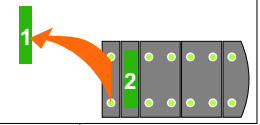

De twee buitenposten echt OP de klemmen van E-67 aansluiten!

VideoVerdeler

De anders moeten echt OP de klemmen doorgelust worden!

Bij meerdere videofoons tegelijk, mogen de ingangen voor 2de belsegnaal niet gekoppeld worden.

M-43 hulpvoeding op 1-2: verwijder jumper 1

max. 3 meter coax
kern coax
mantel coax

Camera een eigen voeding geven!

max. 3 meter coax
kern coax
mantel coax

Camera een eigen voeding geven!

DEURSTATION S-10A