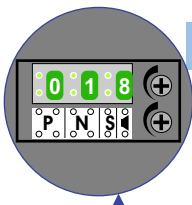

De twee buitenposten echt OP de klemmen van E-67 aansluiten!

VideoVerdeler

De anders moeten echt OP de klemmen doorgelust worden!

Bij meerdere videofoons tegelijk, mogen de ingangen voor 2de belsegnaal niet gekoppeld worden.

M-43 hulpvoeding op 1-2: verwijder jumper 1

max. 3 meter coax
kern coax
mantel coax

Camera een eigen voeding geven!

max. 3 meter coax
kern coax
mantel coax

Camera een eigen voeding geven!

DEURSTATION S-10A