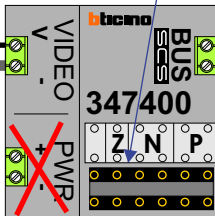

De twee buitenposten echt OP de klemmen van E-67 aansluiten!

VideoVerdeler

De anders moeten echt OP de klemmen doorgelust worden!

Bij meerdere videofoons tegelijk, mogen de ingangen voor 2de belsegnaal niet gekoppeld worden.

M-43 hulpvoeding op 1-2: verwijder jumper 1

max. 3 meter coax
kern coax
mantel coax

Camera een eigen voeding geven!

max. 3 meter coax
kern coax
mantel coax

Camera een eigen voeding geven!

DEURSTATION S-10A