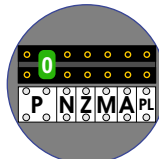

max. 3 meter coax
kern coax
mantel coax

Camera een eigen voeding geven!

max. 3 meter coax
kern coax
mantel coax

Camera een eigen voeding geven!