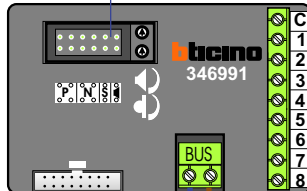

De twee buitenposten echt OP de klemmen van E-67 aansluiten!

VideoVerdeler

De anders moeten echt OP de klemmen doorgelust worden!

Bij meerdere videofoons tegelijk, mogen de ingangen voor 2de belsegnaal niet gekoppeld worden.

M-43 hulpvoeding op 1-2: verwijder jumper 1

max. 3 meter coax
kern coax
mantel coax

Camera een eigen voeding geven!

max. 3 meter coax
kern coax
mantel coax

Camera een eigen voeding geven!

DEURSTATION S-10A