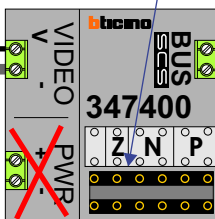

De twee buitenposten echt OP de klemmen van E-67 aansluiten!

VideoVerdeler

De anders moeten echt OP de klemmen doorgelust worden!

Bij meerdere videofoons tegelijk, mogen de ingangen voor 2de belsegnaal niet gekoppeld worden.

M-43 hulpvoeding op 1-2: verwijder jumper 1

max. 3 meter coax
kern coax
mantel coax

Camera een eigen voeding geven!

max. 3 meter coax
kern coax
mantel coax

Camera een eigen voeding geven!

DEURSTATION S-10A