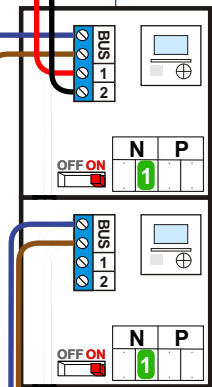

De twee buitenposten echt OP de klemmen van E-67 aansluiten!

VideoVerdeler

De anders moeten echt OP de klemmen doorgelust worden!

Bij meerdere videofoons tegelijk, mogen de ingangen voor 2de belsegnaal niet gekoppeld worden.

M-43 hulpvoeding op 1-2: verwijder jumper 1

max. 3 meter coax
kern coax
mantel coax

Camera een eigen voeding geven!

max. 3 meter coax
kern coax
mantel coax

Camera een eigen voeding geven!

DEURSTATION S-10A