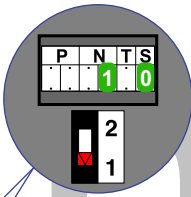

---

**VideoVerdeler**

De aders moeten echt **OP** de klemmen doorgelust worden!

Verwijder bij deze jumper 1

gepolariseerd

Max. 50 meter

12 Vdc opener

Max. 50 meter

Max. 100 meter systeemkabel tot laatste videofoon