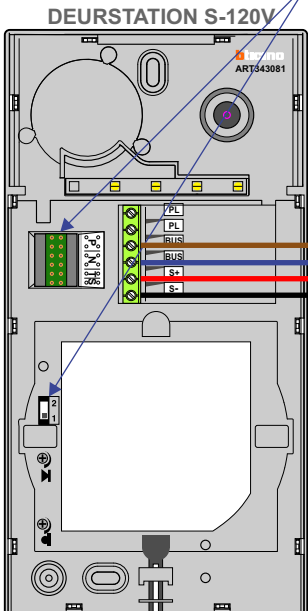

**— = systeemkabel**  
 Bij andere getwiste kabel 66% afstand!  
 Bij ongetwiste kabel max. 50 meter buitenpost naar videofoon.  
 UTP op aanvraag.

**BUS 2-DRAADS**

Bij monteren/demonteren spanning eraf en voorkom defecten!

---

**VideoVerdeler**

De aders moeten echt **OP** de klemmen doorgelust worden!

Verwijder bij deze jumper 1

gepolariseerd

Max. 50 meter

12 Vdc opener

Max. 50 meter

Max. 100 meter systeemkabel tot laatste videofoon