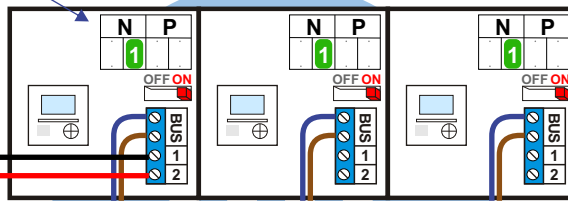

---

**VideoVerdeler**

De aders moeten echt **OP** de klemmen doorgelust worden!

Verwijder bij deze jumper 1

gepolariseerd

Max. 50 meter

12 Vdc opener

Max. 50 meter

Max. 100 meter systeemkabel tot laatste videofoon