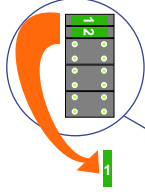

---

**VideoVerdeler**

De aders moeten echt **OP** de klemmen doorgelust worden!

Verwijder bij deze jumper 1

gepolariseerd

Max. 50 meter

12 Vdc opener

Max. 50 meter