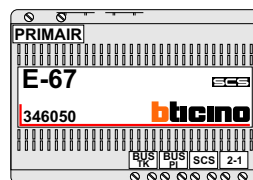

Max. 100 meter systeemkabel tot laatste videofoon