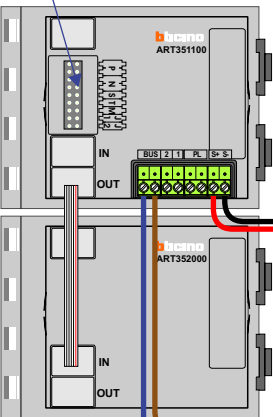

— — = systeemkabel
 Bij kabel 2 x 1 mm²:
 180% afstand!
 Bij kabel 2 x 0,28 mm²:
 60% afstand!
 UTP op aanvraag.

BUS 2-DRAADS

Bij monteren/demonteren
 spanning eraf
 en voorkom defecten!

Bij installaties zonder
 beeld maakt het niet
 uit hoe je de bus
 aansluit. De telefoons
 hoeven niet in serie en
 eindweerstand zijn
 niet nodig.

DEURSTATION S-131A

Pot.vrij contact
 tbv deuropener

Max. 320 meter systeem-
 kabel tot laatste deurtelefoon

Max. 290 meter

nelec
INTERCOM MADE EASY