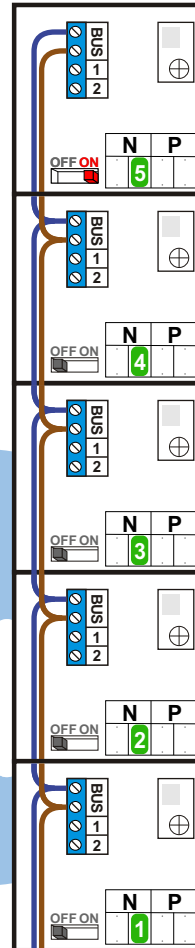

— — = systeemkabel
 Bij kabel 2 x 1 mm²:
 180% afstand!
 Bij kabel 2 x 0,28 mm²:
 60% afstand!
 UTP op aanvraag.

BUS 2-DRAADS

Bij monteren/demonteren
 spanning eraf
 en voorkom defecten!

Bij installaties zonder
 beeld maakt het niet
 uit hoe je de bus
 aansluit. De telefoons
 hoeven niet in serie en
 eindweerstand zijn
 niet nodig.

DEURSTATION S-131A

Pot.vrij contact
 tbv deuropener

Max. 320 meter systeem-
 kabel tot laatste deurtelefoon

Max. 290 meter

nelec
INTERCOM MADE EASY