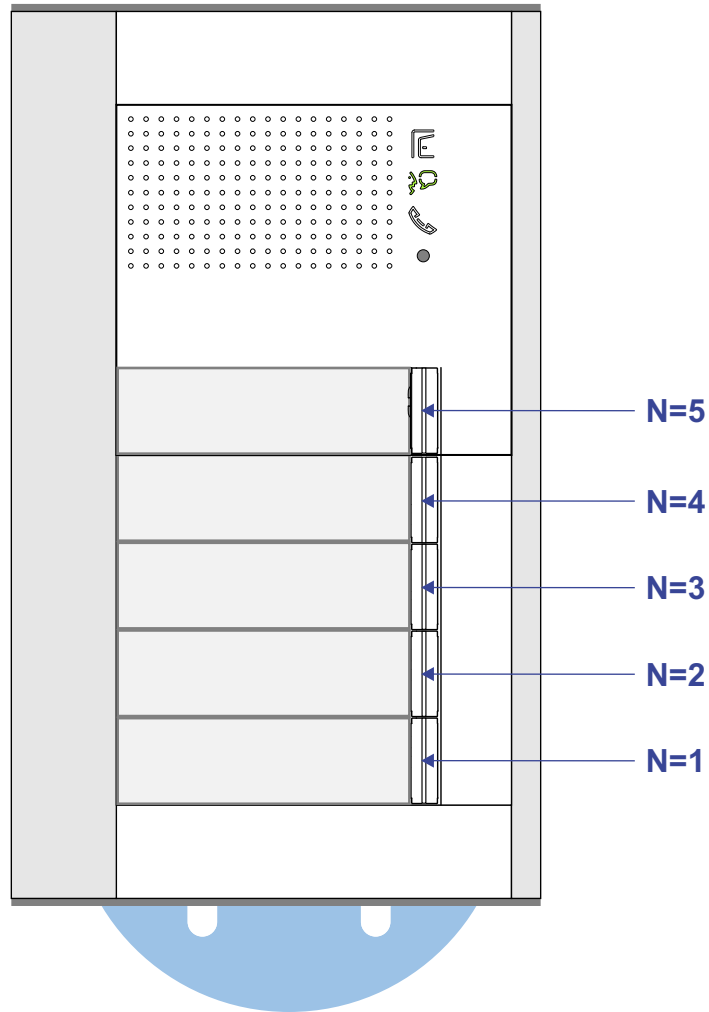

— — = systeemkabel
 Bij kabel 2 x 1 mm²:
 180% afstand!
 Bij kabel 2 x 0,28 mm²:
 60% afstand!
 UTP op aanvraag.

BUS 2-DRAADS

Bij monteren/demonteren
 spanning eraf
 en voorkom defecten!

Bij installaties zonder
 beeld maakt het niet
 uit hoe je de bus
 aansluit. De telefoons
 hoeven niet in serie en
 eindweerstand zijn
 niet nodig.

DEURSTATION S-131A

Pot.vrij contact
 tbv deuropener

Max. 320 meter systeem-
 kabel tot laatste deurtelefoon

Max. 290 meter

nelec
INTERCOM MADE EASY