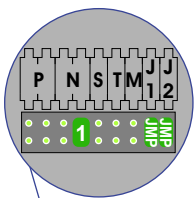

— — = systeemkabel
 Bij kabel 2 x 1 mm²:
 180% afstand!
 Bij kabel 2 x 0,28 mm²:
 60% afstand!
 UTP op aanvraag.

BUS 2-DRAADS

Bij monteren/demonteren
 spanning eraf
 en voorkom defecten!

Bij installaties zonder
 beeld maakt het niet
 uit hoe je de bus
 aansluit. De telefoons
 hoeven niet in serie en
 eindweerstand zijn
 niet nodig.

DEURSTATION S-131A

Pot.vrij contact
 tbv deuropener

Max. 320 meter systeem-
 kabel tot laatste deurtelefoon

Max. 290 meter

nelec
INTERCOM MADE EASY