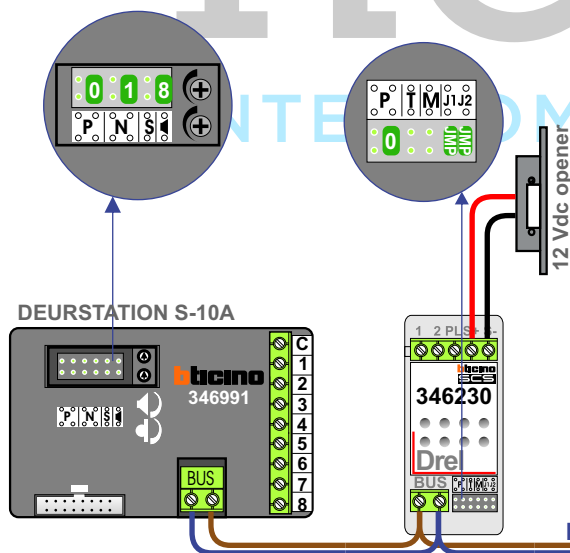

 = systeemkabel

Bij kabel 2 x 1 mm²:

180% afstand!

Bij kabel 2 x 0,28 mm²:

60% afstand!

UTP op aanvraag.

TWEEDRAADS BUS

Bij monteren/demonteren
spanning eraf
voorkomt defecten!

Bij installaties zonder
beeld maakt het niet
uit hoe je de bus
aansluit. De telefoons
hoeven niet in serie en
eindweerstand zijn
niet nodig.

Max. 320 meter systeem-
kabel tot laatste deurtelefoon

Max. 290 meter