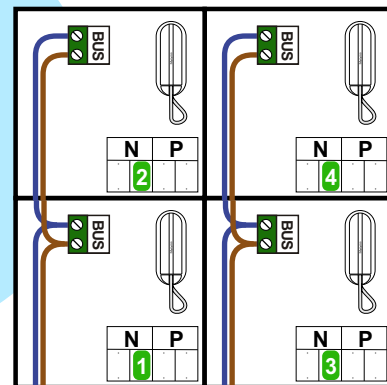

 = systeemkabel

Bij kabel 2 x 1 mm²:

180% afstand!

Bij kabel 2 x 0,28 mm²:

60% afstand!

UTP op aanvraag.

TWEEDRAADS BUS

Bij monteren/demonteren
spanning eraf
voorkomt defecten!

Bij installaties zonder
beeld maakt het niet
uit hoe je de bus
aansluit. De telefoons
hoeven niet in serie en
eindweerstand zijn
niet nodig.

Max. 320 meter systeem-
kabel tot laatste deurtelefoon

Max. 290 meter