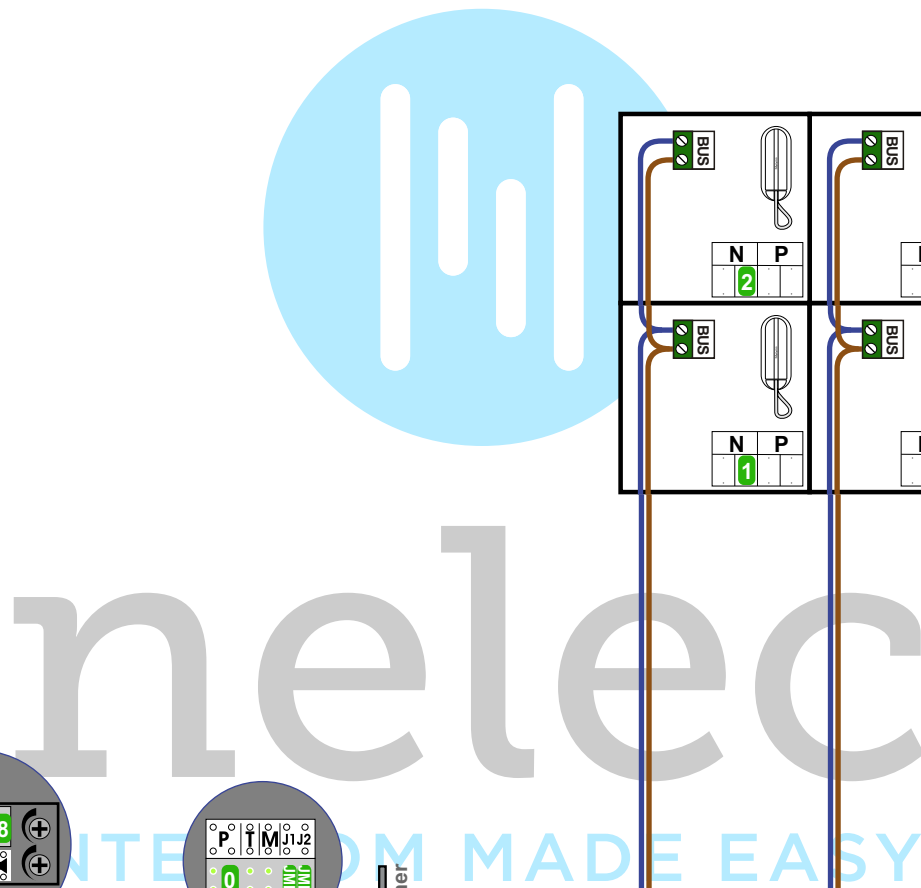

 = systeemkabel

Bij kabel 2 x 1 mm²:

180% afstand!

Bij kabel 2 x 0,28 mm²:

60% afstand!

UTP op aanvraag.

TWEEDRAADS BUS

Bij monteren/demonteren
spanning eraf
voorkomt defecten!

Bij installaties zonder
beeld maakt het niet
uit hoe je de bus
aansluit. De telefoons
hoeven niet in serie en
eindweerstand zijn
niet nodig.

Max. 320 meter systeem-
kabel tot laatste deurtelefoon

Max. 290 meter