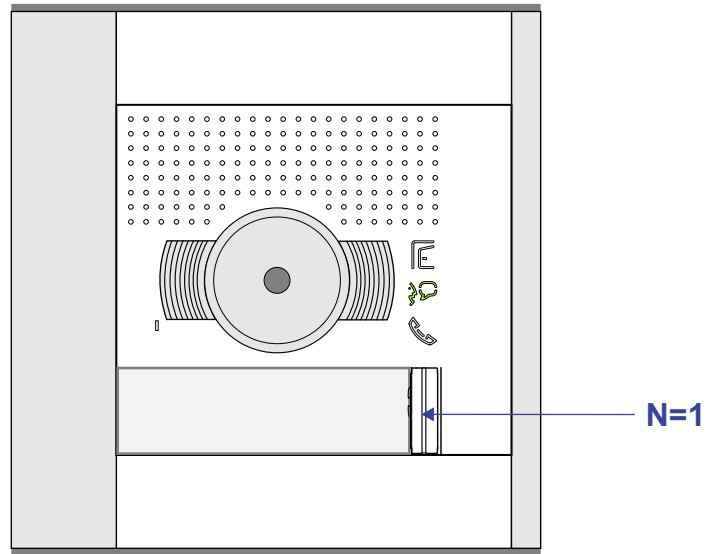

M-40

De aders moeten echt OP de connector doorgelust worden!

nelec
INTERCOM MADE EASY

Max. 100 meter systeemkabel tot laatste videofoon

DEURSTATION S-131V

12 Vdc opener

Max. 50 meter

nelec
INTERCOM MADE EASY