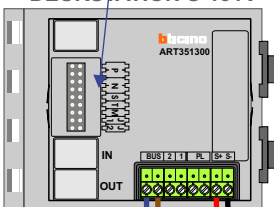

M-40

De aders moeten echt OP de connector doorgelust worden!

nelec
INTERCOM MADE EASY

Max. 100 meter systeemkabel tot laatste videofoon

DEURSTATION S-131V

12 Vdc opener

Max. 50 meter

nelec
INTERCOM MADE EASY