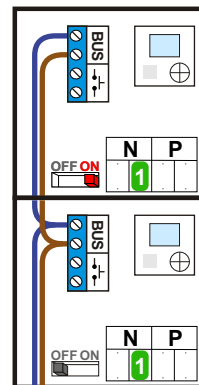

 = systeemkabel
Bij andere getwiste kabel 66% afstand!
Bij ongetwiste kabel max. 50 meter buitenpost naar videofoon.
UTP op aanvraag.

BUS 2-DRAADS

Bij monteren/demonteren spanning eraf en voorkom defecten!

M-40

De aders moeten echt OP de connector doorgelust worden!

nelec
INTERCOM MADE EASY

Max. 100 meter systeemkabel tot laatste videofoon

DEURSTATION S-131V

12 Vdc opener

Max. 50 meter

nelec
INTERCOM MADE EASY