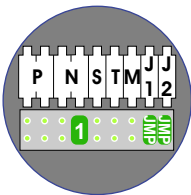

M-40

De aders moeten echt OP de connector doorgelust worden!

nelec
INTERCOM MADE EASY

Max. 100 meter systeemkabel tot laatste videofoon

DEURSTATION S-131V

12 Vdc opener

Max. 50 meter

nelec
INTERCOM MADE EASY