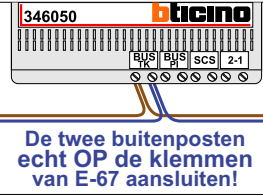

— = systeemkabel
Bij andere getwiste kabel 66% afstand!
Bij ongetwiste kabel max. 50 meter buitenpost naar videofoon.
UTP op aanvraag.

BUS 2-DRAADS

Bij monteren/demonteren spanning eraf en voorkom defecten!