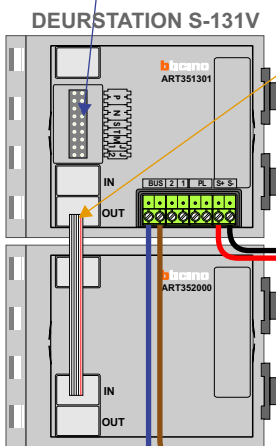

M-40

De aders moeten echt **OP** de connector doorgelust worden!

nelec

INTERCOM MADE EASY

Max. 100 meter systeemkabel tot laatste videofoon

Haal de spanning van het systeem als je een module monteert of demonteert

Pot.vrij contact tbv deuropener

Max. 50 meter

nelec
INTERCOM MADE EASY