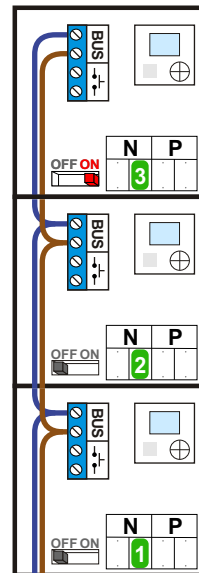

— = systeemkabel
 Bij andere getwiste kabel 66% afstand!
 Bij ongetwiste kabel max. 50 meter buitenpost naar videofoon.
 UTP op aanvraag.

BUS 2-DRAADS

Bij monteren/demonteren spanning eraf en voorkom defecten!

M-40

De aders moeten echt **OP** de connector doorgelust worden!

nelec

INTERCOM MADE EASY

Max. 100 meter systeemkabel tot laatste videofoon

Haal de spanning van het systeem als je een module monteert of demonteert

Pot.vrij contact tbv deuropener

Max. 50 meter

nelec
INTERCOM MADE EASY