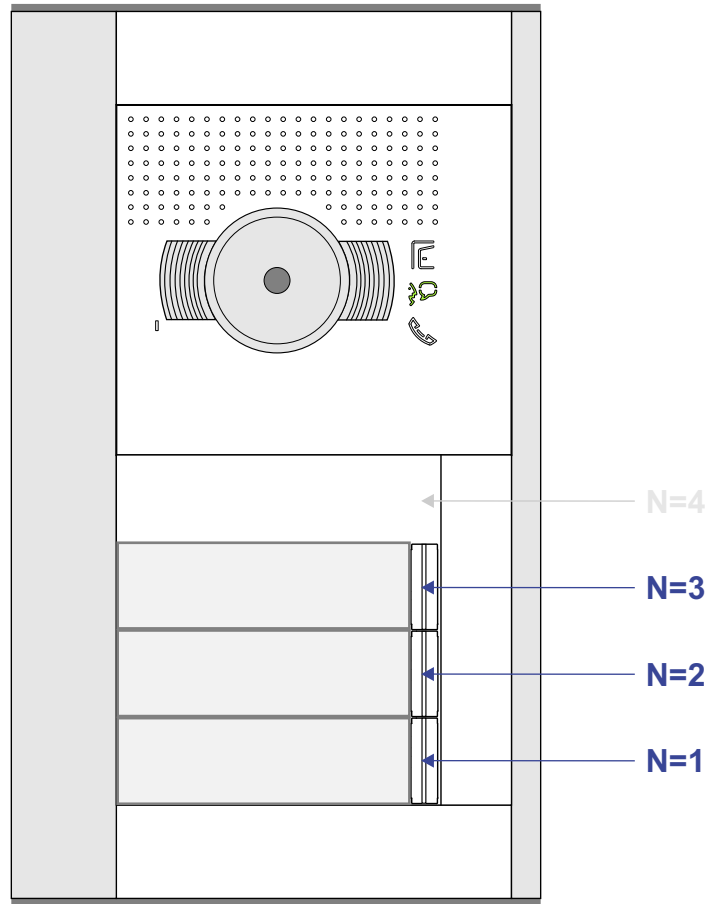

— = systeemkabel
 Bij andere getwiste kabel 66% afstand!
 Bij ongetwiste kabel max. 50 meter buitenpost naar videofoon.
 UTP op aanvraag.

BUS 2-DRAADS

Bij monteren/demonteren spanning eraf en voorkom defecten!

M-40

De aders moeten echt **OP** de connector doorgelust worden!

nelec

INTERCOM MADE EASY

Max. 100 meter systeemkabel tot laatste videofoon

Haal de spanning van het systeem als je een module monteert of demonteert

Pot.vrij contact tbv deuropener

Max. 50 meter

nelec
INTERCOM MADE EASY